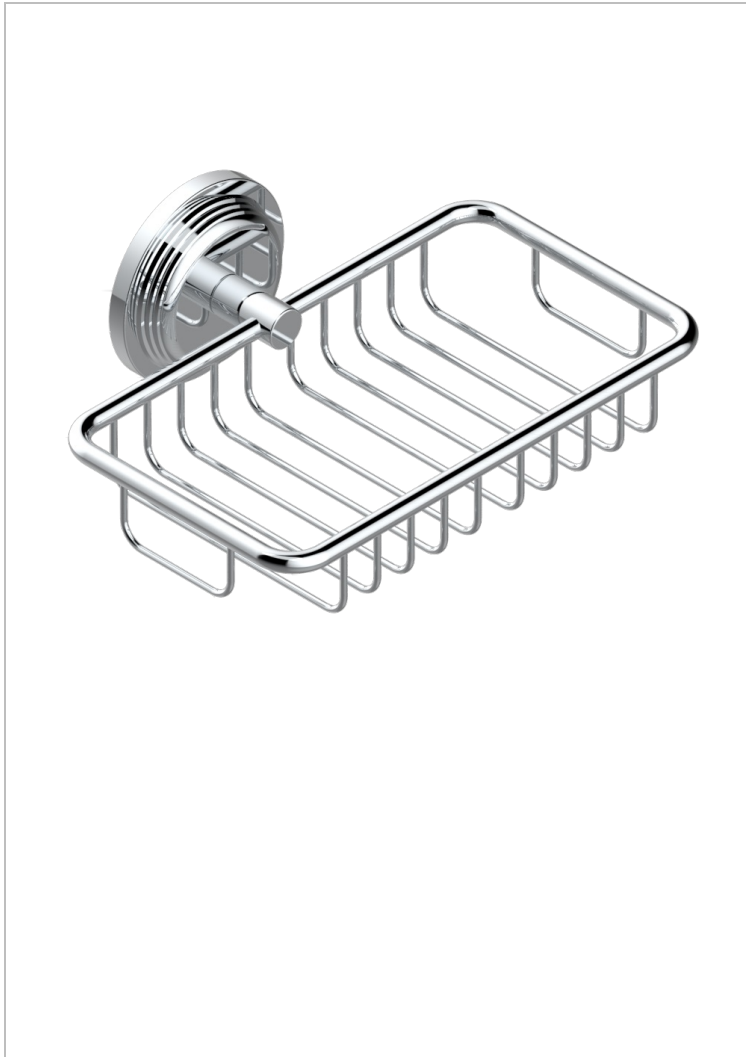

GRAND CENTRAL METAL

U9K-620

Jabonera mural para ducha con rosetón 160x95 mm

THG[®]
PARIS

CARACTERÍSTICAS

- Grand central Metal
- Jabonera mural para ducha con rosetón 160x95 mm

ACABADOS DISPONIBLES

Bronce claro - D01
Cerámica negra mate - D30
Cobre viejo mate - H07
Cromo - A02
Cromo mate - C02
Dorado - F01

Dorado mate - F07
Dorado pálido - F30
Dorado pálido mate (sin barniz) - F31
Natural smoked Brass - A13
Níquel - B01
Níquel mate - C01

Níquel viejo - H28
Polished chrome with gold inlay - GA1
Pvd blush - H62
Pvd blush mate - H60
Pvd color latón - H49
Pvd color latón mate - H50