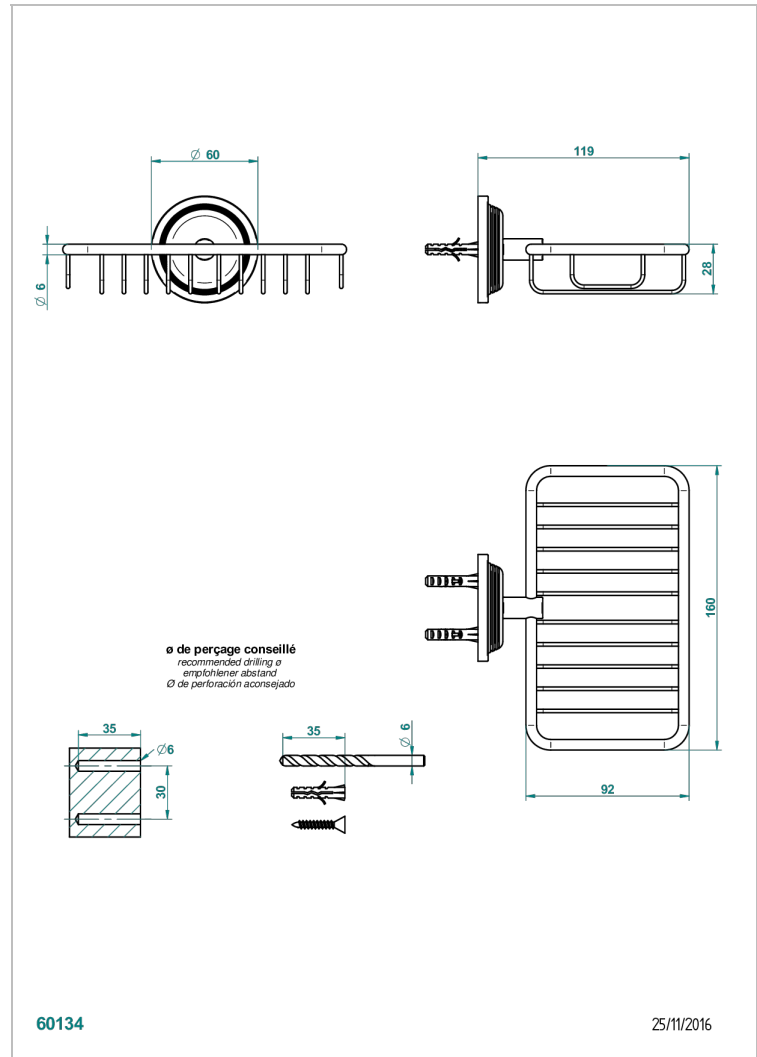

GRAND CENTRAL METAL

U9K-620

Jabonera mural para ducha con rosetón 160x95 mm

THG[®]
PARIS

CARACTERÍSTICAS

- Grand central Metal
- Jabonera mural para ducha con rosetón 160x95 mm

ACABADOS DISPONIBLES

Bronce claro - D01
Cerámica negra mate - D30
Cobre viejo mate - H07
Cromo - A02
Cromo mate - C02
Dorado - F01