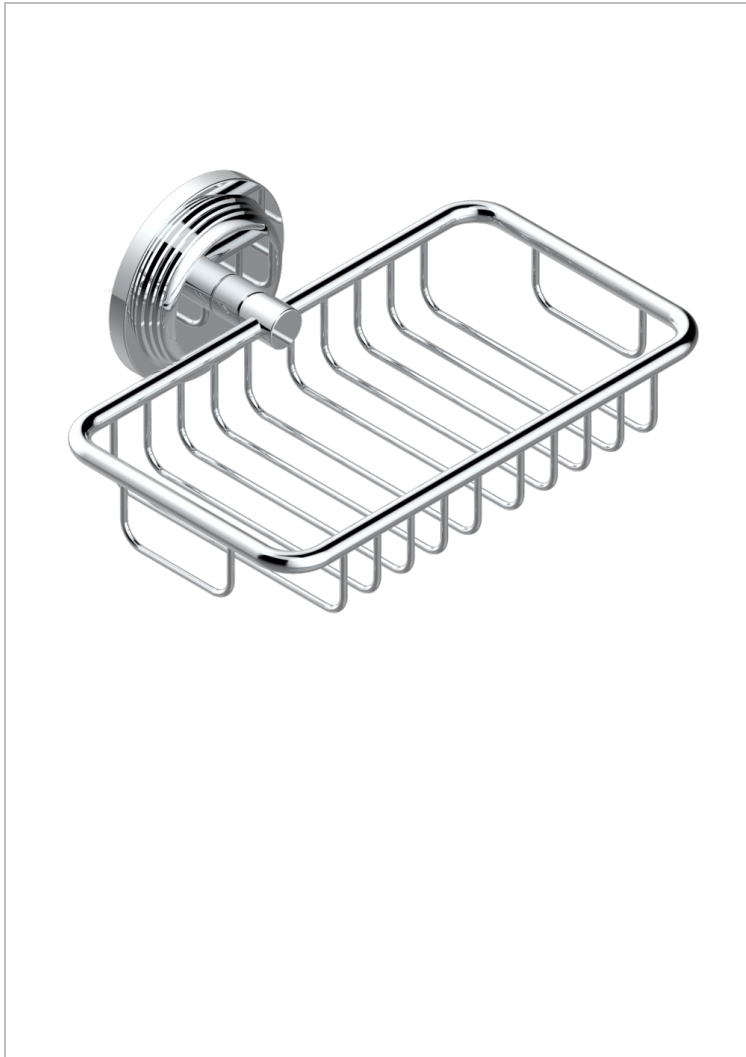

# GRAND CENTRAL METAL

U9K-620

Porte-savon fil mural 160x95 mm avec rosace

THG  
PARIS

## CARACTÉRISTIQUES

- Grand Central Métal
- Porte-savon fil mural 160x95 mm avec rosace

## FINITIONS DISPONIBLES

Bronze clair - D01  
Chromé - A02  
Chromé insert doré - GA1  
Chromé mat - C02  
Doré brillant - F01  
Doré mat - F07

Laiton fumé naturel - A13  
Nickel brillant - B01  
Nickel mat - C01  
Noir mat céramique - D30  
Or pâle - F30  
Or pâle mat - F31