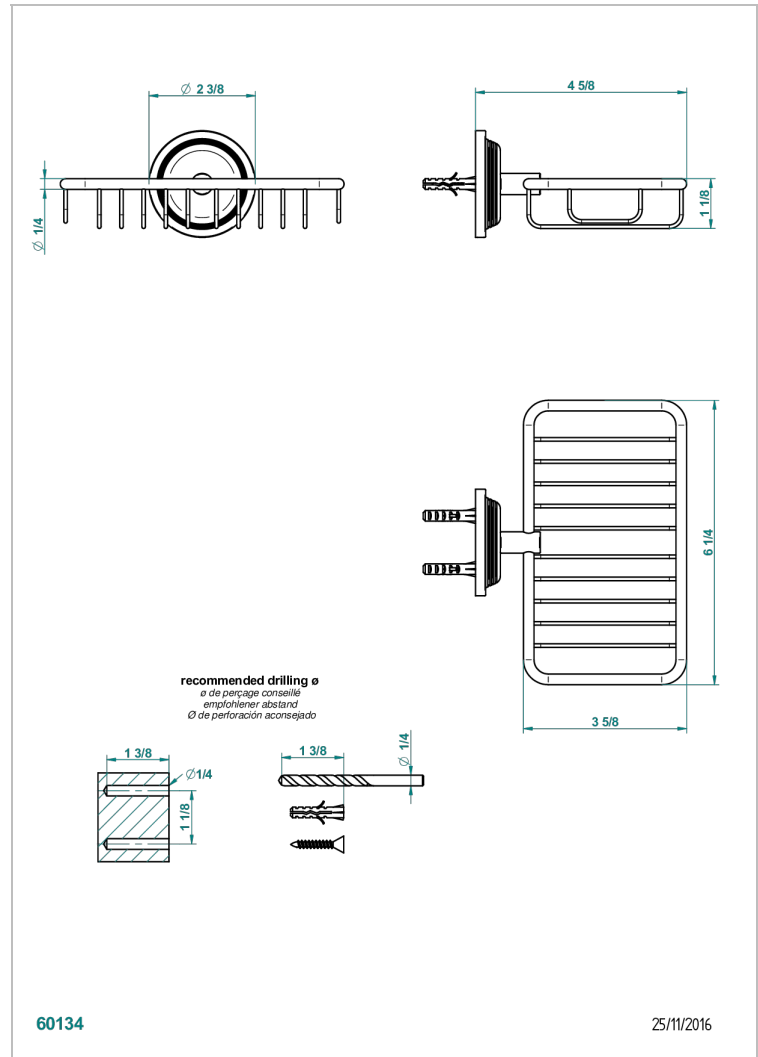

# GRAND CENTRAL METAL

U9K-620

Porte-savon fil mural 160x95 mm avec rosace

THG  
PARIS

## CARACTÉRISTIQUES

- Grand Central Métal
- Porte-savon fil mural 160x95 mm avec rosace