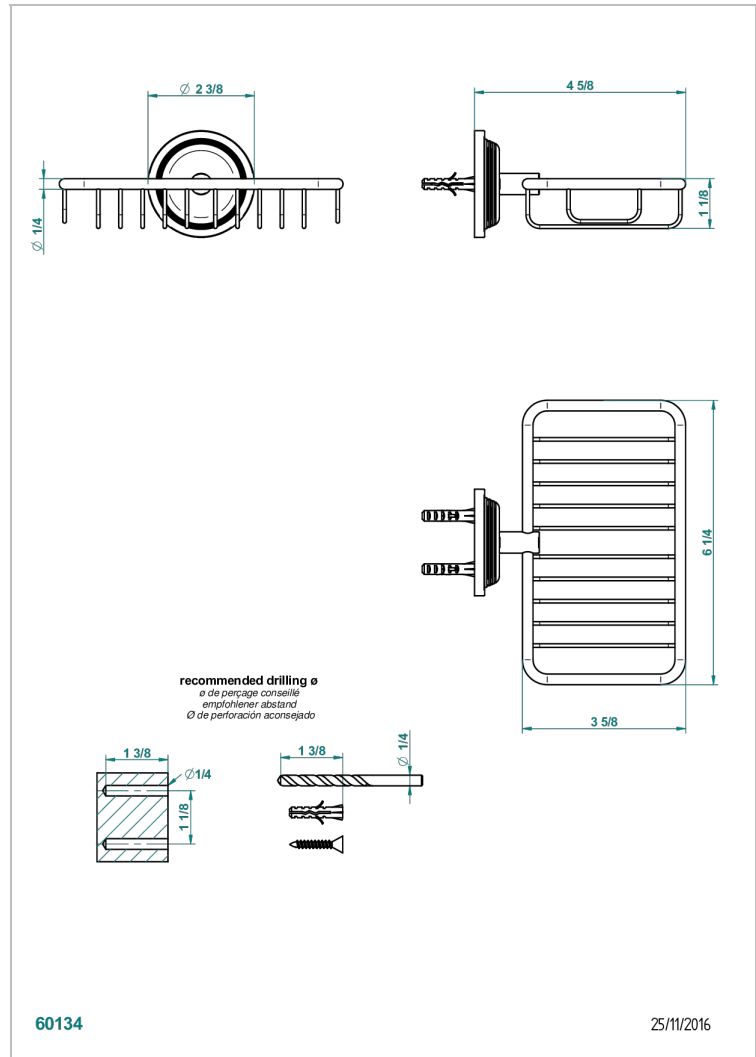

# GRAND CENTRAL METAL

U9K-620

Jabonera mural para ducha con rosetón 160x95 mm

THG<sup>®</sup>  
PARIS

## CARACTERÍSTICAS

- Grand central Metal
- Jabonera mural para ducha con rosetón 160x95 mm