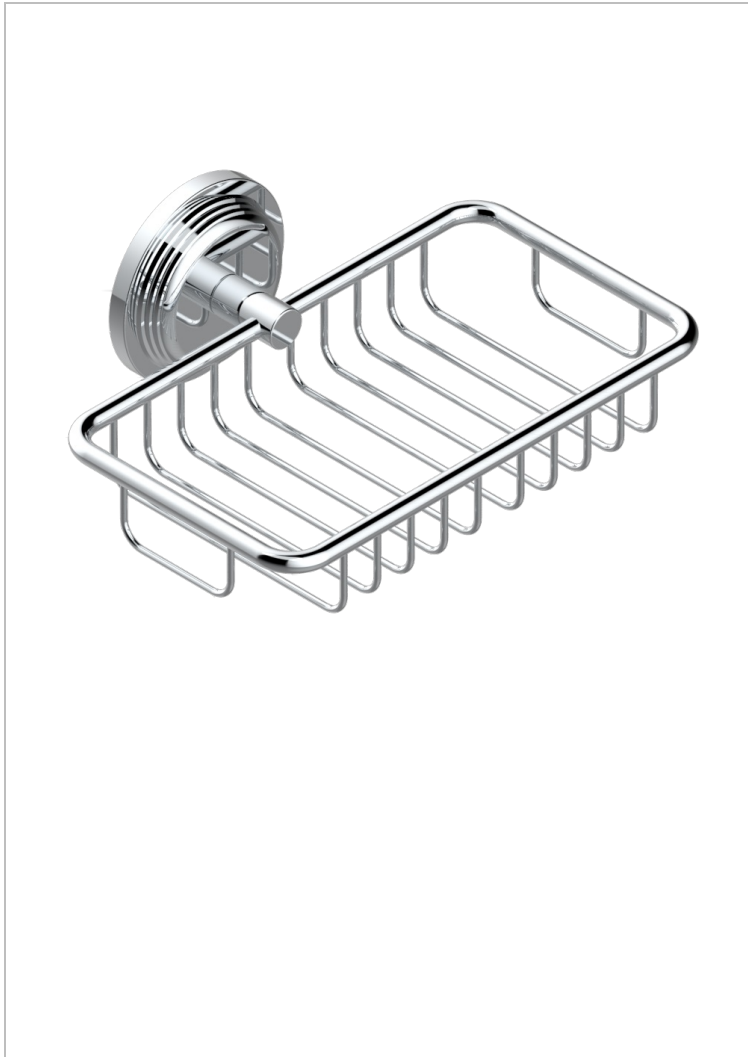

# GRAND CENTRAL METAL

U9K-620

Jabonera mural para ducha con rosetón 160x95 mm

THG<sup>®</sup>  
PARIS

## CARACTERÍSTICAS

- Grand central Metal
- Jabonera mural para ducha con rosetón 160x95 mm

## ACABADOS DISPONIBLES

Bronce claro - D01  
Cerámica negra mate - D30  
Cobre viejo mate - H07  
Cromo - A02  
Cromo mate - C02  
Dorado - F01

Dorado mate - F07  
Dorado pálido - F30  
Dorado pálido mate (sin barniz) - F31  
Natural smoked Brass - A13  
Níquel - B01  
Níquel mate - C01

Níquel viejo - H28  
Polished chrome with gold inlay - GA1  
Pvd blush - H62  
Pvd blush mate - H60  
Pvd color latón - H49  
Pvd color latón mate - H50

Pvd color níquel - H55  
Pvd color níquel mate - H56  
Pvd color oro - H52  
Pvd color oro mate - H53  
Pvd grafito - H64  
Pvd grafito mate - H65