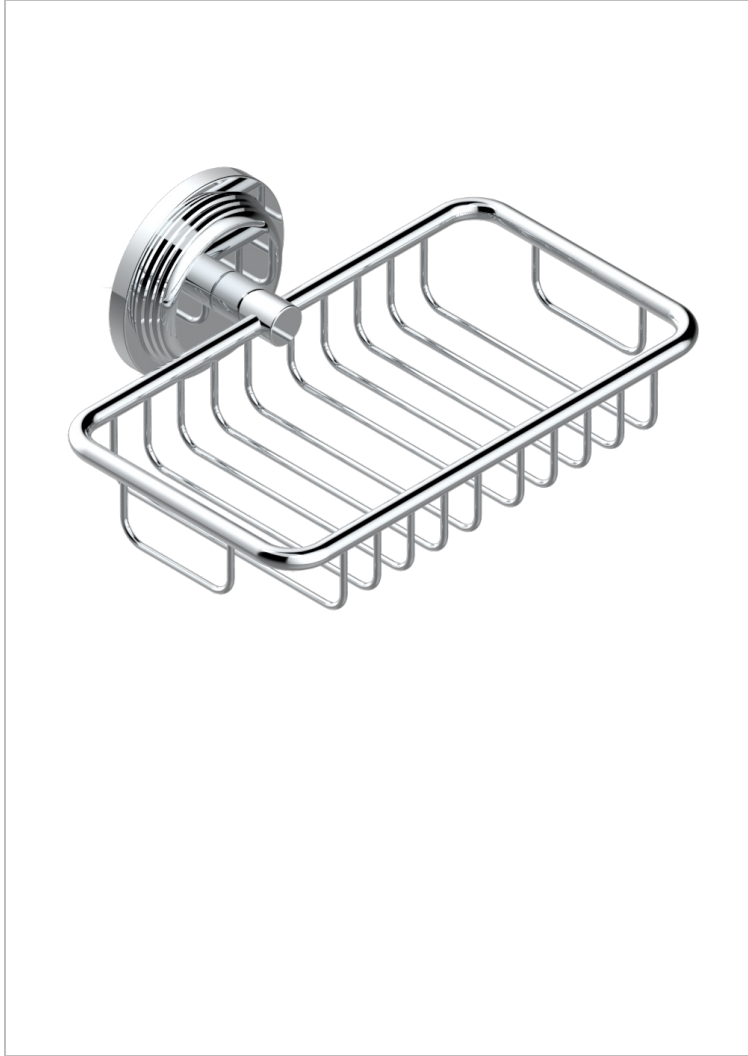

WEST COAST ONYX BLANC A MANETTES

U9H-620

Porte-savon fil mural 160x95 mm avec rosace

THG[®]
PARIS

60134

25/11/2016

CARACTÉRISTIQUES

- West Coast Onyx blanc à manettes
- Porte-savon fil mural 160x95 mm avec rosace

FINITIONS DISPONIBLES

Bronze clair - D01
Chromé - A02
Chromé mat - C02
Doré brillant - F01
Doré mat - F07
Laiton fumé naturel - A13

Nickel brillant - B01
Nickel mat - C01
Noir mat céramique - D30
Or pâle - F30
Or pâle mat - F31
Pvd blush - H62