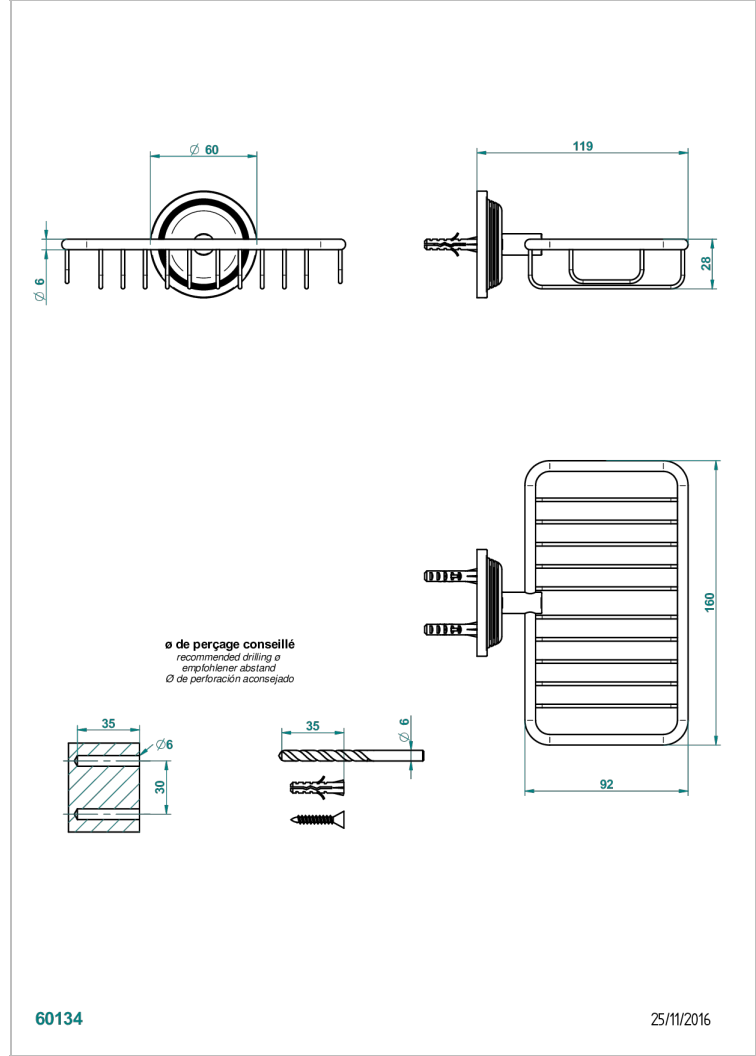

WEST COAST ONYX BLANC A MANETTES

U9H-620

Porte-savon fil mural 160x95 mm avec rosace

THG[®]
PARIS

60134

25/11/2016

CARACTÉRISTIQUES

- West Coast Onyx blanc à manettes
- Porte-savon fil mural 160x95 mm avec rosace