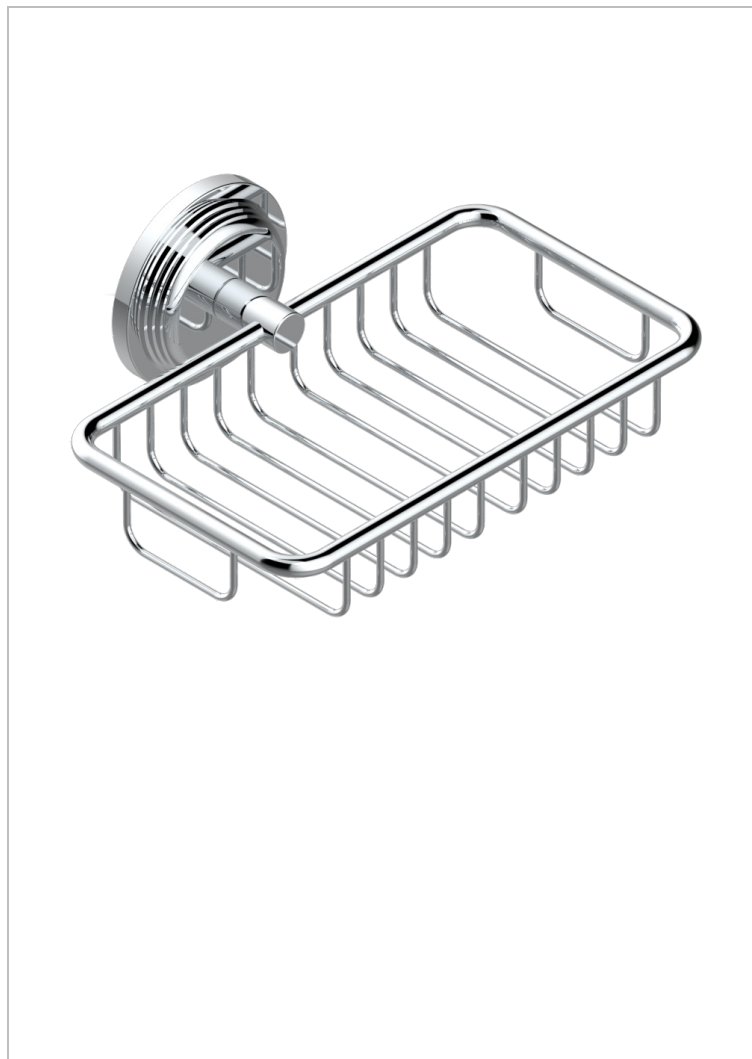

# WEST COAST ONYX BLANC A MANETTES

U9H-620

Porte-savon fil mural 160x95 mm avec rosace

THG<sup>®</sup>  
PARIS

## CARACTÉRISTIQUES

- West Coast Onyx blanc à manettes
- Porte-savon fil mural 160x95 mm avec rosace

## FINITIONS DISPONIBLES

Bronze clair - D01  
Chromé - A02  
Chromé mat - C02  
Doré brillant - F01  
Doré mat - F07  
Laiton fumé naturel - A13

Nickel brillant - B01  
Nickel mat - C01  
Noir mat céramique - D30  
Or pâle - F30  
Or pâle mat - F31  
Pvd blush - H62