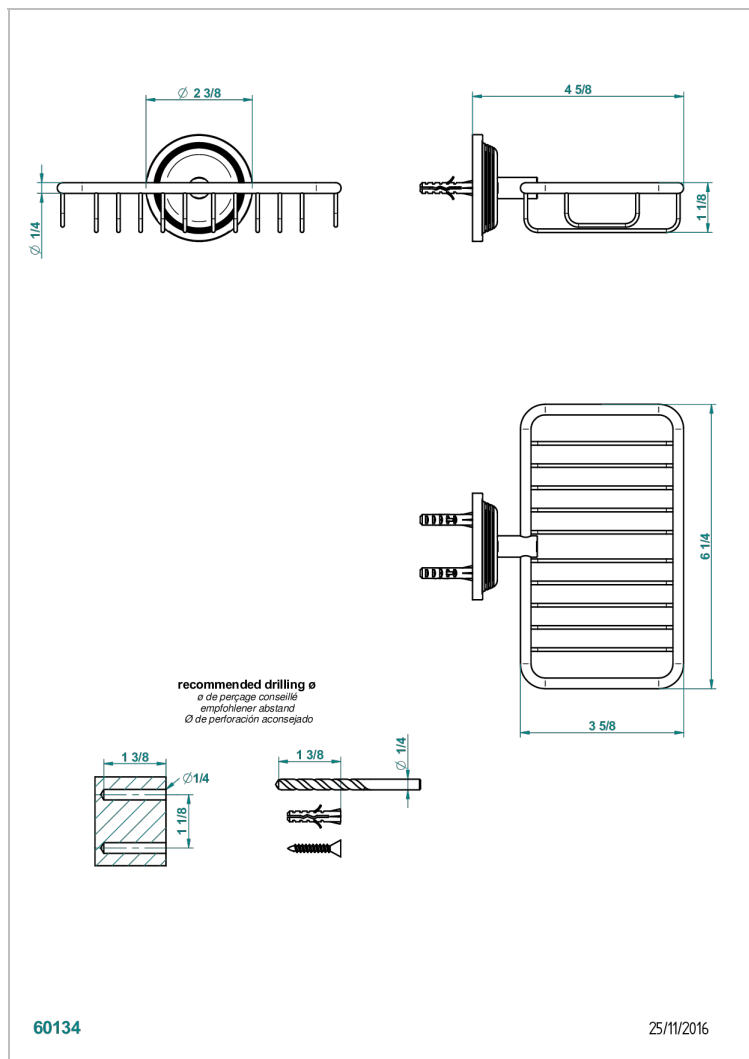

# WEST COAST ONYX BLANC A MANETTES

U9H-620

Porte-savon fil mural 160x95 mm avec rosace

THG<sup>®</sup>  
PARIS

## CARACTÉRISTIQUES

- West Coast Onyx blanc à manettes
- Porte-savon fil mural 160x95 mm avec rosace