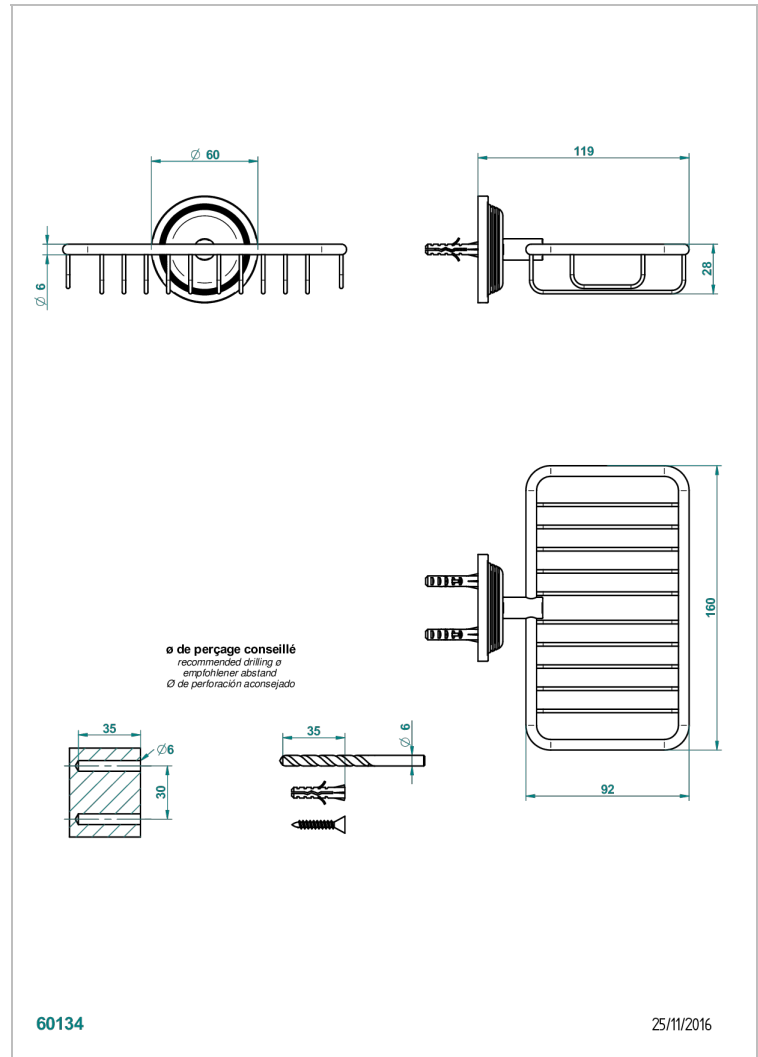

WEST COAST ONYX BLANC

U9G-620

Porte-savon fil mural 160x95 mm avec rosace

THG[®]
PARIS

CARACTÉRISTIQUES

- West Coast Onyx blanc
- Porte-savon fil mural 160x95 mm avec rosace

FINITIONS DISPONIBLES

Bronze clair - D01
Chromé - A02
Chromé mat - C02
Doré brillant - F01
Doré mat - F07
Laiton fumé naturel - A13

Nickel brillant - B01
Nickel mat - C01
Noir mat céramique - D30
Or pâle - F30
Or pâle mat - F31
Pvd blush - H62

Pvd blush mat - H60
Pvd couleur bronze brown - F33
Pvd couleur bronze brown - mat - F34
Pvd couleur doré - H52
Pvd couleur doré mat - H53
Pvd couleur laiton - H49