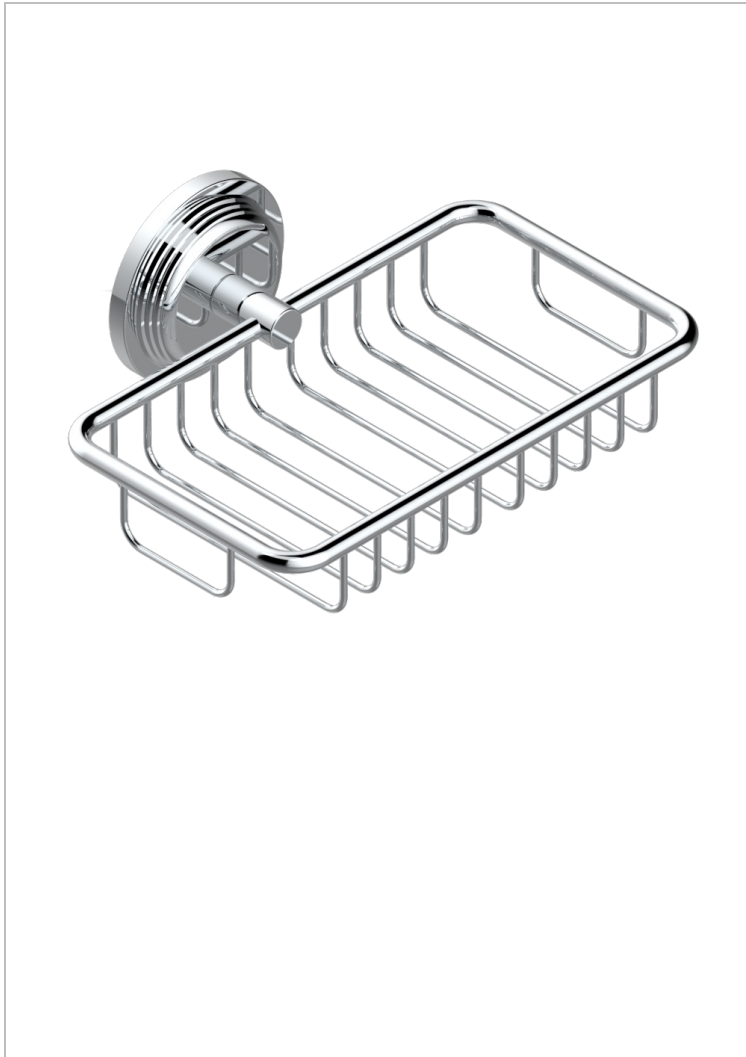

WEST COAST ONYX BLANC

U9G-620

Porte-savon fil mural 160x95 mm avec rosace

THG[®]
PARIS

CARACTÉRISTIQUES

- West Coast Onyx blanc
- Porte-savon fil mural 160x95 mm avec rosace

FINITIONS DISPONIBLES

Bronze clair - D01
Chromé - A02
Chromé mat - C02
Doré brillant - F01
Doré mat - F07
Laiton fumé naturel - A13

Nickel brillant - B01
Nickel mat - C01
Noir mat céramique - D30
Or pâle - F30
Or pâle mat - F31
Pvd blush - H62

Pvd blush mat - H60
Pvd couleur bronze brown - F33
Pvd couleur bronze brown - mat - F34
Pvd couleur doré - H52
Pvd couleur doré mat - H53
Pvd couleur laiton - H49