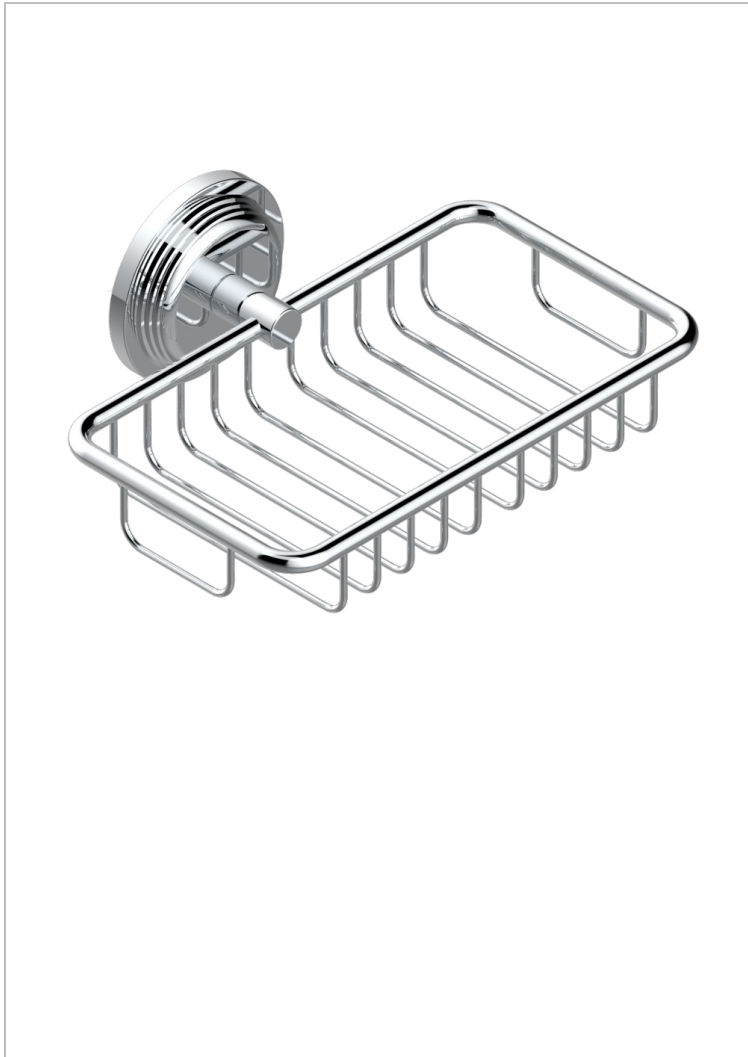

# WEST COAST ONYX BLANC

U9G-620

Porte-savon fil mural 160x95 mm avec rosace

THG<sup>®</sup>  
PARIS

## CARACTÉRISTIQUES

- West Coast Onyx blanc
- Porte-savon fil mural 160x95 mm avec rosace

## FINITIONS DISPONIBLES

Bronze clair - D01  
Chromé - A02  
Chromé mat - C02  
Doré brillant - F01  
Doré mat - F07  
Laiton fumé naturel - A13

Nickel brillant - B01  
Nickel mat - C01  
Noir mat céramique - D30  
Or pâle - F30  
Or pâle mat - F31  
Pvd blush - H62