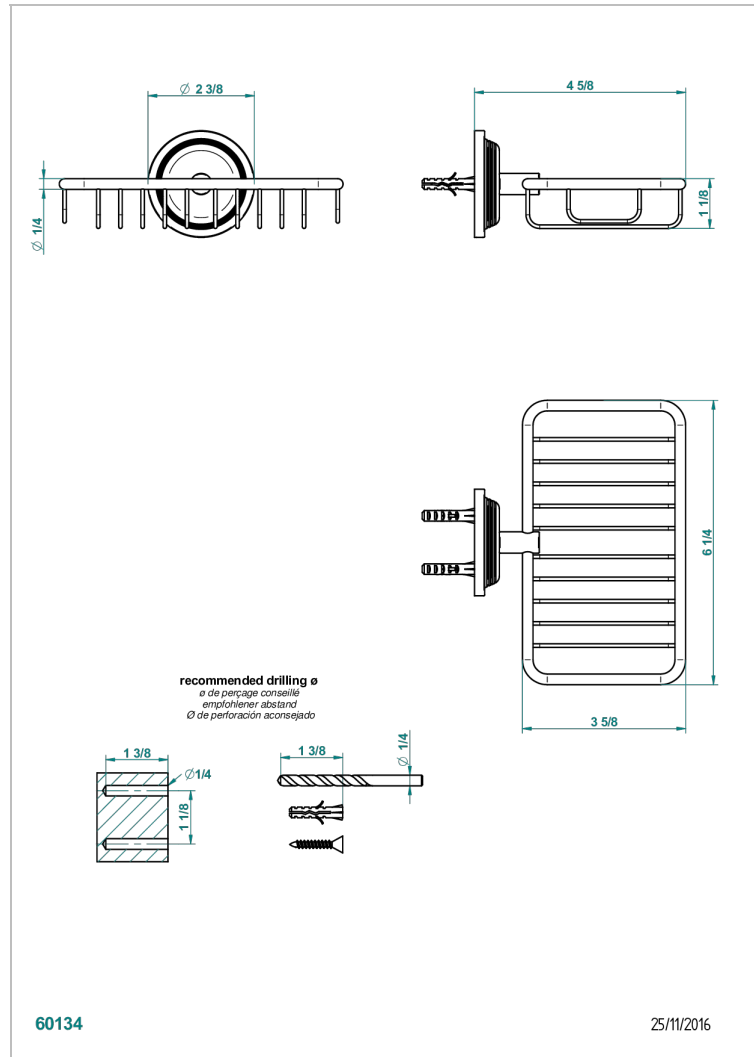

# WEST COAST ONYX BLANC

U9G-620

Porte-savon fil mural 160x95 mm avec rosace

THG<sup>®</sup>  
PARIS

## CARACTÉRISTIQUES

- West Coast Onyx blanc
- Porte-savon fil mural 160x95 mm avec rosace