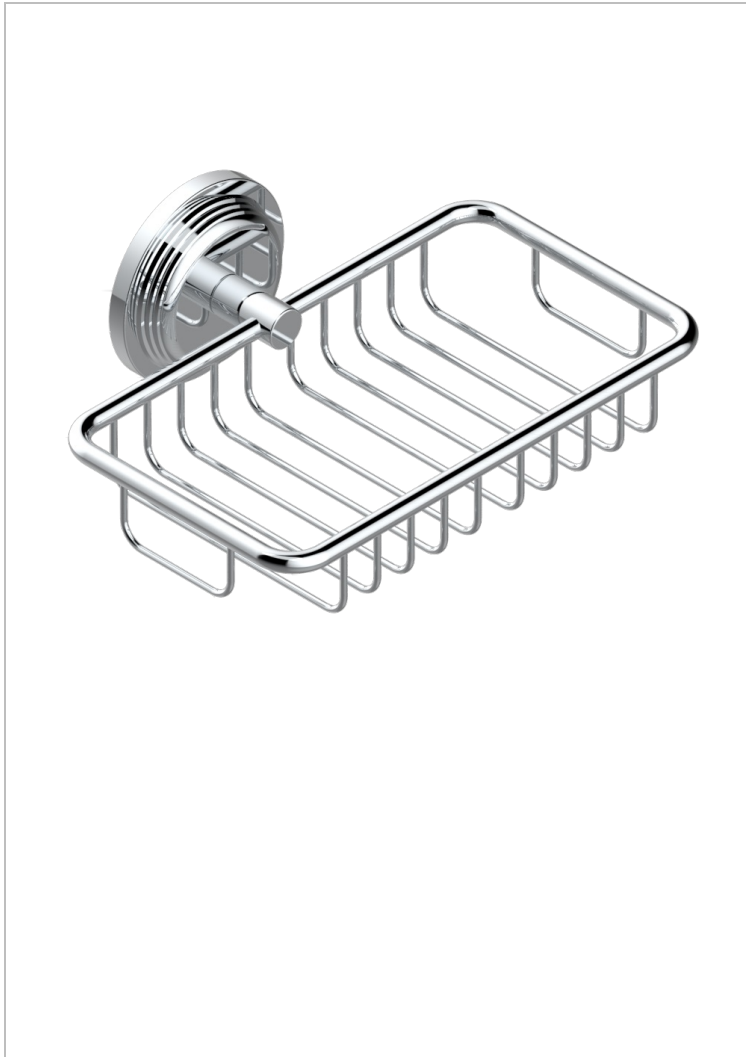

WEST COAST ONYX NOIR A MANETTES

U9F-620

Porte-savon fil mural 160x95 mm avec rosace

THG[®]
PARIS

CARACTÉRISTIQUES

- West Coast Onyx noir à manettes
- Porte-savon fil mural 160x95 mm avec rosace

FINITIONS DISPONIBLES

Bronze clair - D01
Chromé - A02
Chromé mat - C02
Doré brillant - F01
Doré mat - F07
Laiton fumé naturel - A13

Nickel brillant - B01
Nickel mat - C01
Noir mat céramique - D30
Or pâle - F30
Or pâle mat - F31
Pvd blush - H62