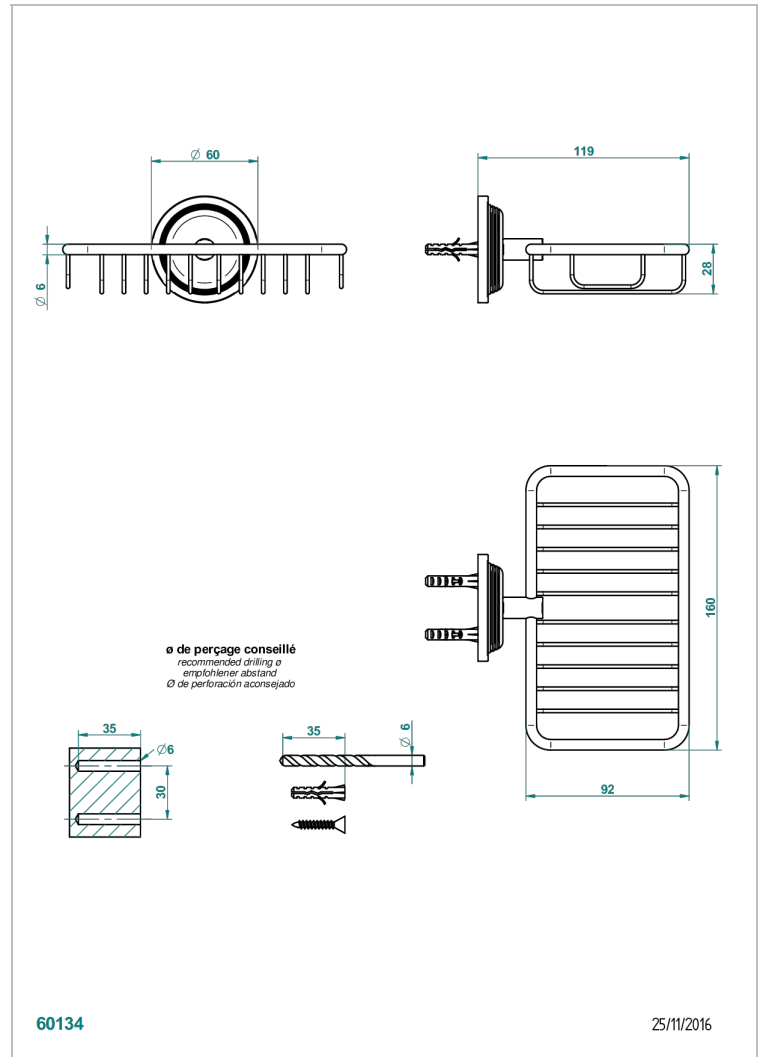

WEST COAST ONYX NOIR A MANETTES

U9F-620

Porte-savon fil mural 160x95 mm avec rosace

THG[®]
PARIS

CARACTÉRISTIQUES

- West Coast Onyx noir à manettes
- Porte-savon fil mural 160x95 mm avec rosace

FINITIONS DISPONIBLES