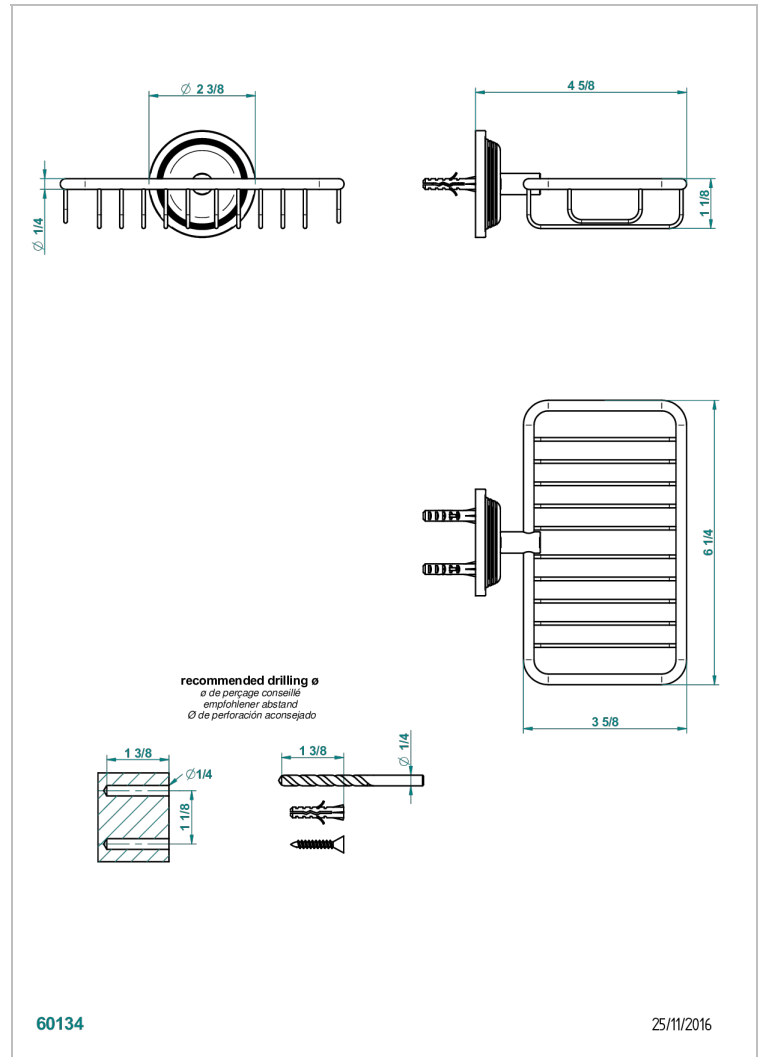

# WEST COAST ONYX NOIR A MANETTES

U9F-620

Porte-savon fil mural 160x95 mm avec rosace

THG<sup>®</sup>  
PARIS

## CARACTÉRISTIQUES

- West Coast Onyx noir à manettes
- Porte-savon fil mural 160x95 mm avec rosace