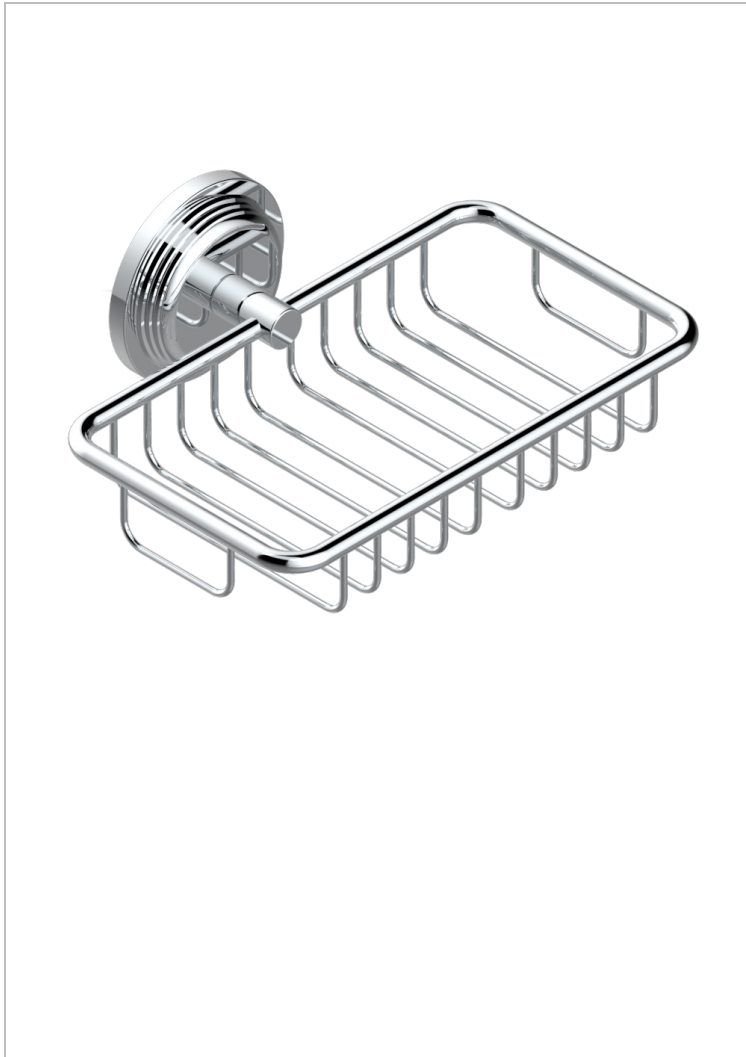

# WEST COAST ONYX NOIR A MANETTES

U9F-620

Porte-savon fil mural 160x95 mm avec rosace

THG<sup>®</sup>  
PARIS

## CARACTÉRISTIQUES

- West Coast Onyx noir à manettes
- Porte-savon fil mural 160x95 mm avec rosace

## FINITIONS DISPONIBLES

Bronze clair - D01  
Chromé - A02  
Chromé mat - C02  
Doré brillant - F01  
Doré mat - F07  
Laiton fumé naturel - A13

Nickel brillant - B01  
Nickel mat - C01  
Noir mat céramique - D30  
Or pâle - F30  
Or pâle mat - F31  
Pvd blush - H62