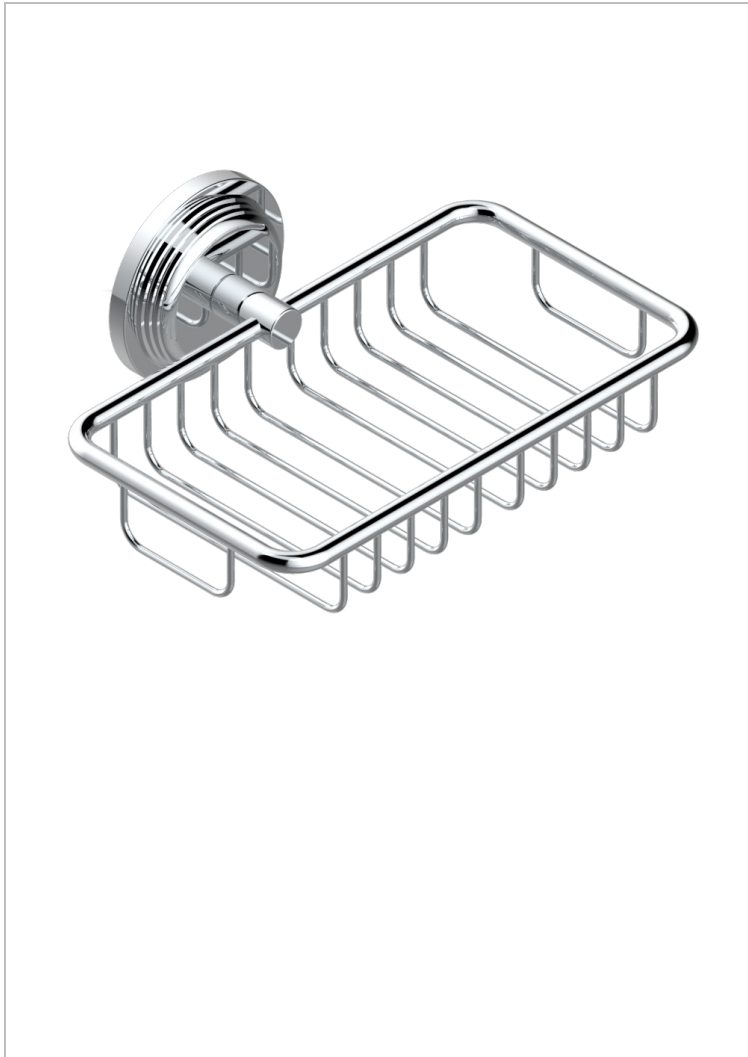

# WEST COAST ONYX NOIR

U9E-620

Porte-savon fil mural 160x95 mm avec rosace

THG<sup>®</sup>  
PARIS

## CARACTÉRISTIQUES

- West Coast Onyx noir
- Porte-savon fil mural 160x95 mm avec rosace

## FINITIONS DISPONIBLES

Bronze clair - D01  
Chromé - A02  
Chromé mat - C02  
Doré brillant - F01  
Doré mat - F07  
Laiton fumé naturel - A13

Nickel brillant - B01  
Nickel mat - C01  
Noir mat céramique - D30  
Or pâle - F30  
Or pâle mat - F31  
Pvd blush - H62