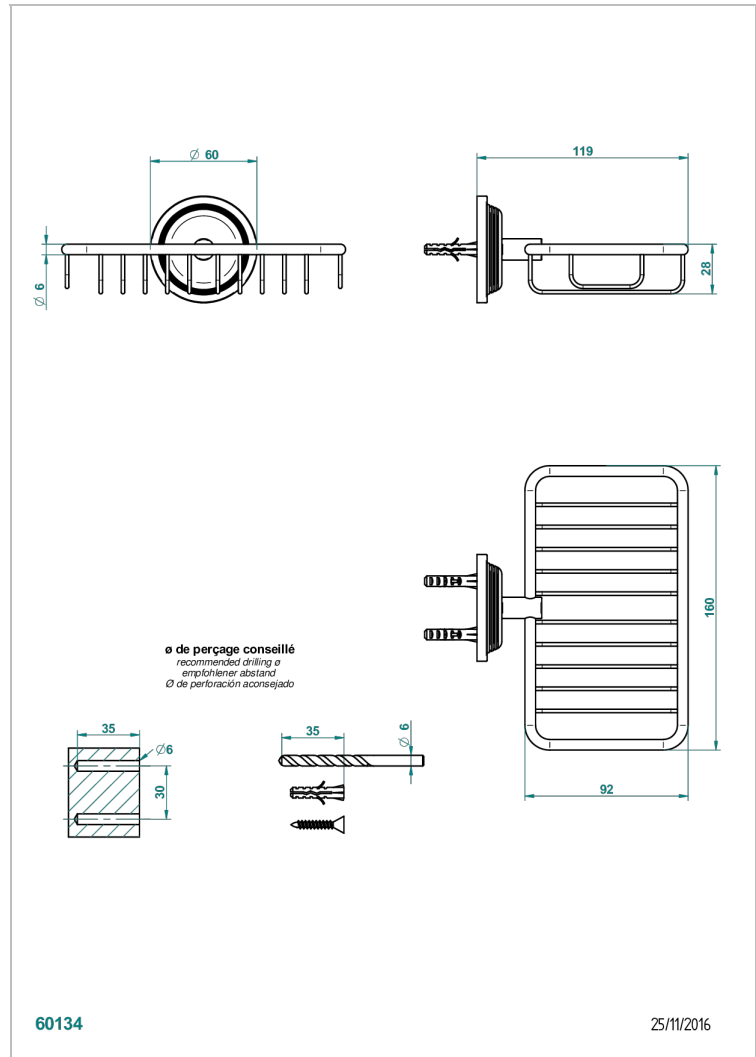

# WEST COAST ONYX NOIR

U9E-620

Porte-savon fil mural 160x95 mm avec rosace

THG<sup>®</sup>  
PARIS

## CARACTÉRISTIQUES

- West Coast Onyx noir
- Porte-savon fil mural 160x95 mm avec rosace