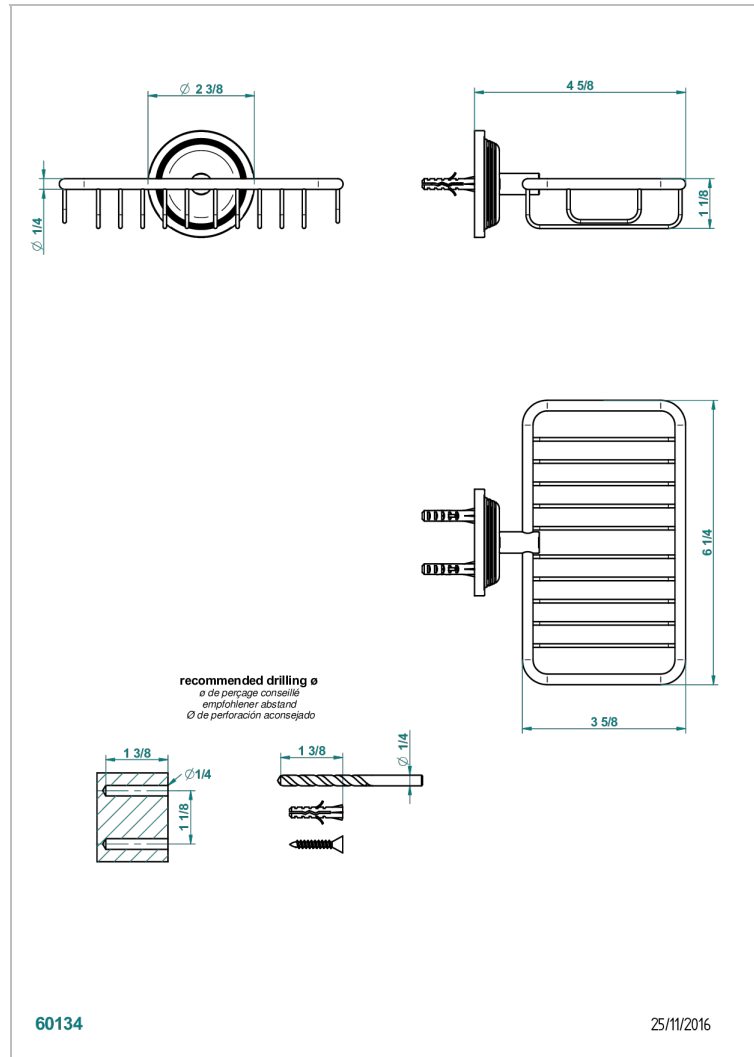

# WEST COAST ONYX NOIR

U9E-620

Porte-savon fil mural 160x95 mm avec rosace

THG<sup>®</sup>  
PARIS

## CARACTÉRISTIQUES

- West Coast Onyx noir
- Porte-savon fil mural 160x95 mm avec rosace