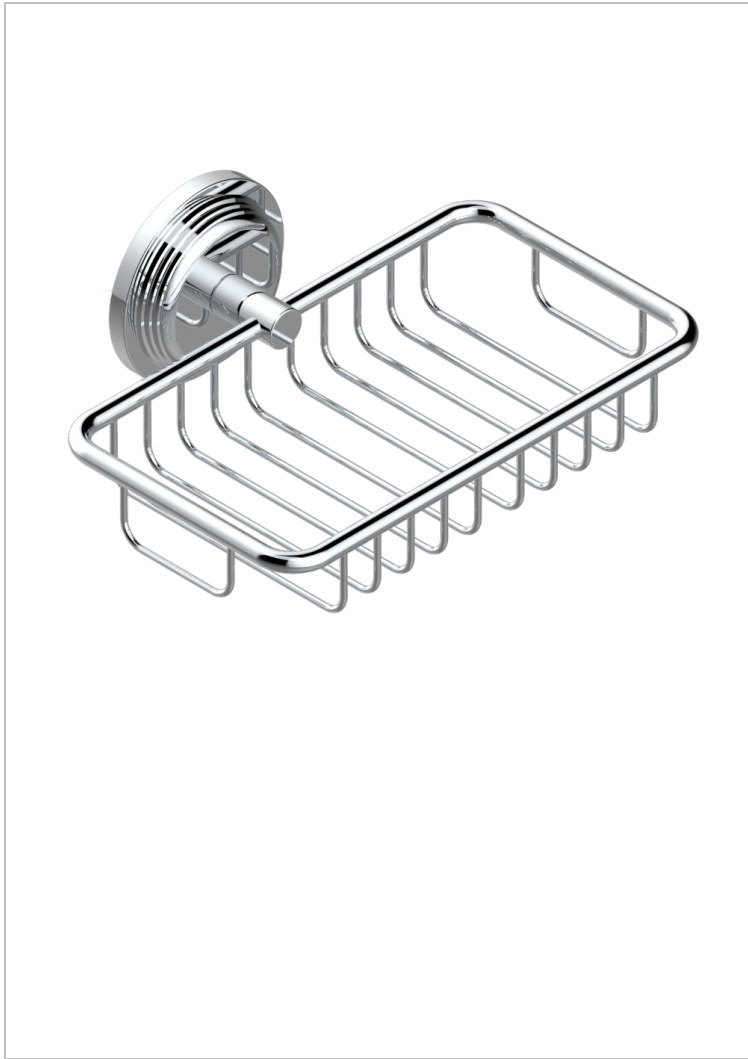

WEST COAST GUILLOCHE LIN A MANETTES

U9D-620

Porte-savon fil mural 160x95 mm avec rosace

THG[®]
PARIS

CARACTÉRISTIQUES

- West Coast Guilloché Lin à manettes
- Porte-savon fil mural 160x95 mm avec rosace

FINITIONS DISPONIBLES

Bronze clair - D01
Chromé - A02
Chromé insert doré - GA1
Chromé mat - C02
Doré brillant - F01
Doré mat - F07

Laiton fumé naturel - A13
Nickel brillant - B01
Nickel mat - C01
Noir mat céramique - D30
Or pâle - F30
Or pâle mat - F31