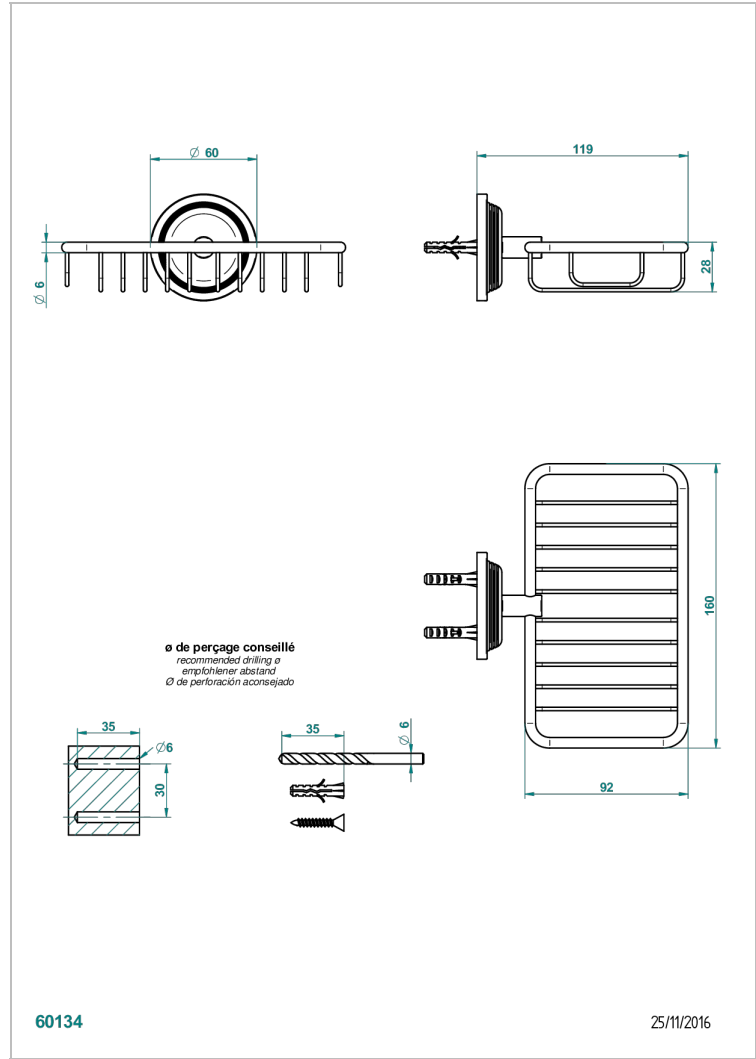

WEST COAST GUILLOCHE LIN A MANETTES

U9D-620

Porte-savon fil mural 160x95 mm avec rosace

THG[®]
PARIS

CARACTÉRISTIQUES

- West Coast Guilloché Lin à manettes
- Porte-savon fil mural 160x95 mm avec rosace

FINITIONS DISPONIBLES

Bronze clair - D01
Chromé - A02
Chromé insert doré - GA1
Chromé mat - C02
Doré brillant - F01
Doré mat - F07

Laiton fumé naturel - A13
Nickel brillant - B01
Nickel mat - C01
Noir mat céramique - D30
Or pâle - F30
Or pâle mat - F31