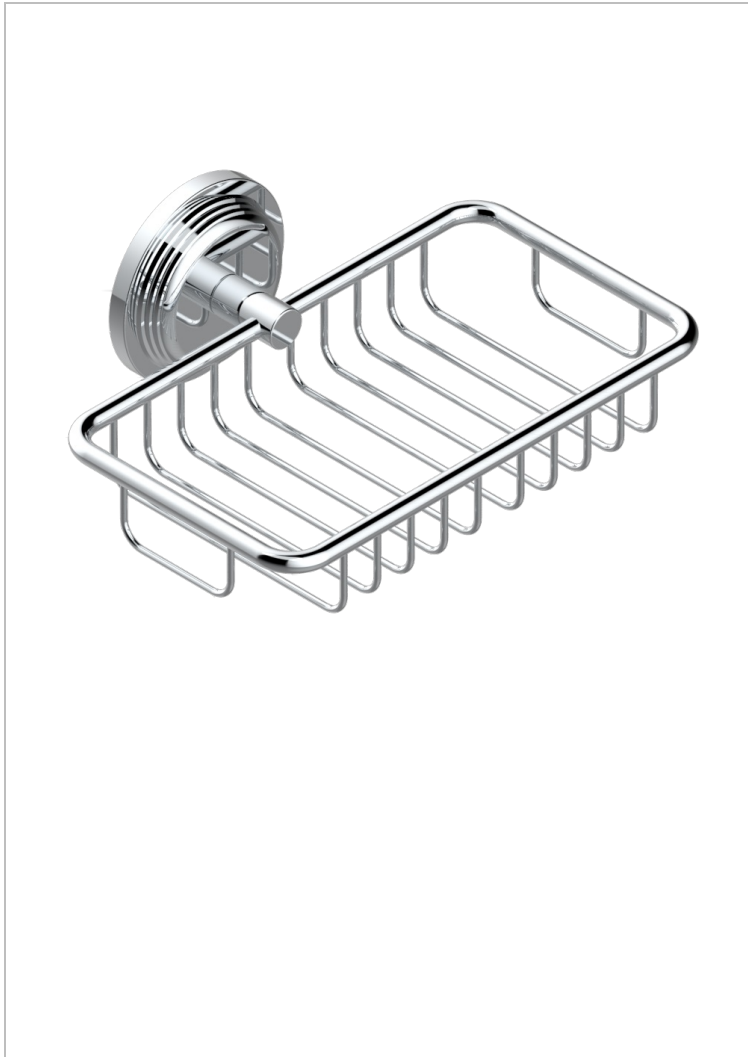

WEST COAST GUILLOCHE LIN A MANETTES

U9D-620

Porte-savon fil mural 160x95 mm avec rosace

THG[®]
PARIS

CARACTÉRISTIQUES

- West Coast Guilloché Lin à manettes
- Porte-savon fil mural 160x95 mm avec rosace

FINITIONS DISPONIBLES

Bronze clair - D01
Chromé - A02
Chromé insert doré - GA1
Chromé mat - C02
Doré brillant - F01
Doré mat - F07

Laiton fumé naturel - A13
Nickel brillant - B01
Nickel mat - C01
Noir mat céramique - D30
Or pâle - F30
Or pâle mat - F31