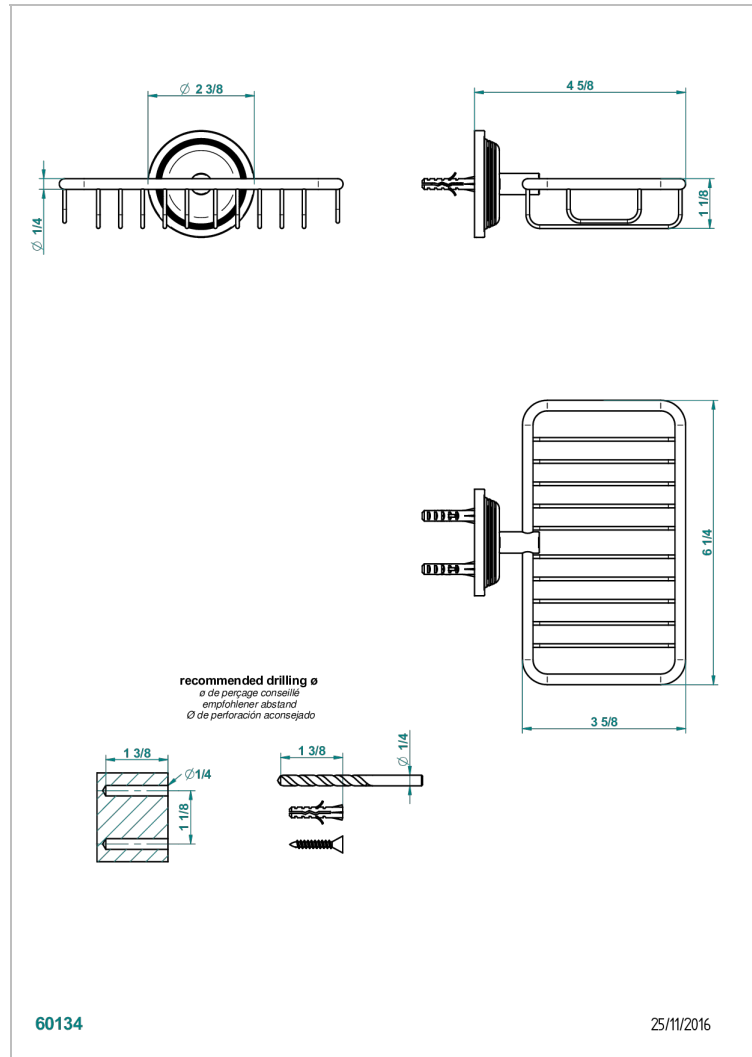

WEST COAST GUILLOCHE LIN A MANETTES

U9D-620

Porte-savon fil mural 160x95 mm avec rosace

THG[®]
PARIS

CARACTÉRISTIQUES

- West Coast Guilloché Lin à manettes
- Porte-savon fil mural 160x95 mm avec rosace

FINITIONS DISPONIBLES

Bronze clair - D01
Chromé - A02
Chromé insert doré - GA1
Chromé mat - C02
Doré brillant - F01
Doré mat - F07

Laiton fumé naturel - A13
Nickel brillant - B01
Nickel mat - C01
Noir mat céramique - D30
Or pâle - F30
Or pâle mat - F31