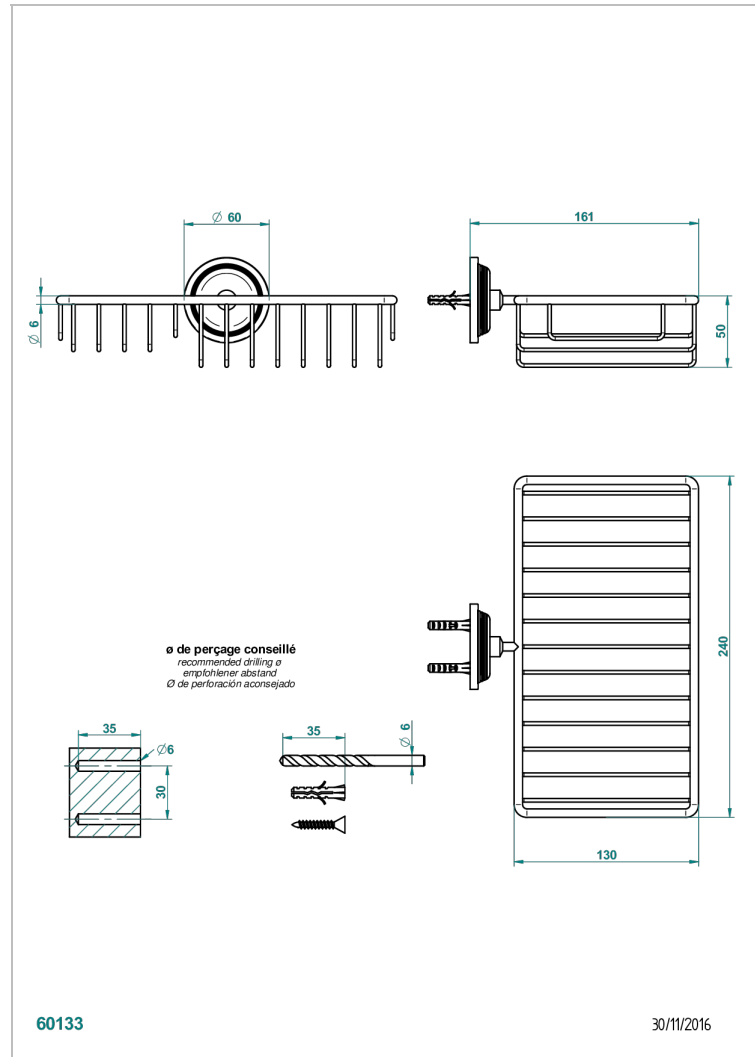

# GRAND CENTRAL ONYX NOIR A MANETTES

U9N-2620

Porte-savon fil et porte-éponge combinés 240x130 mm avec rosace

THG<sup>®</sup>  
PARIS

## CARACTÉRISTIQUES

- Grand Central Onyx noir à manettes
- Porte-savon fil et porte-éponge combinés 240x130 mm avec rosace