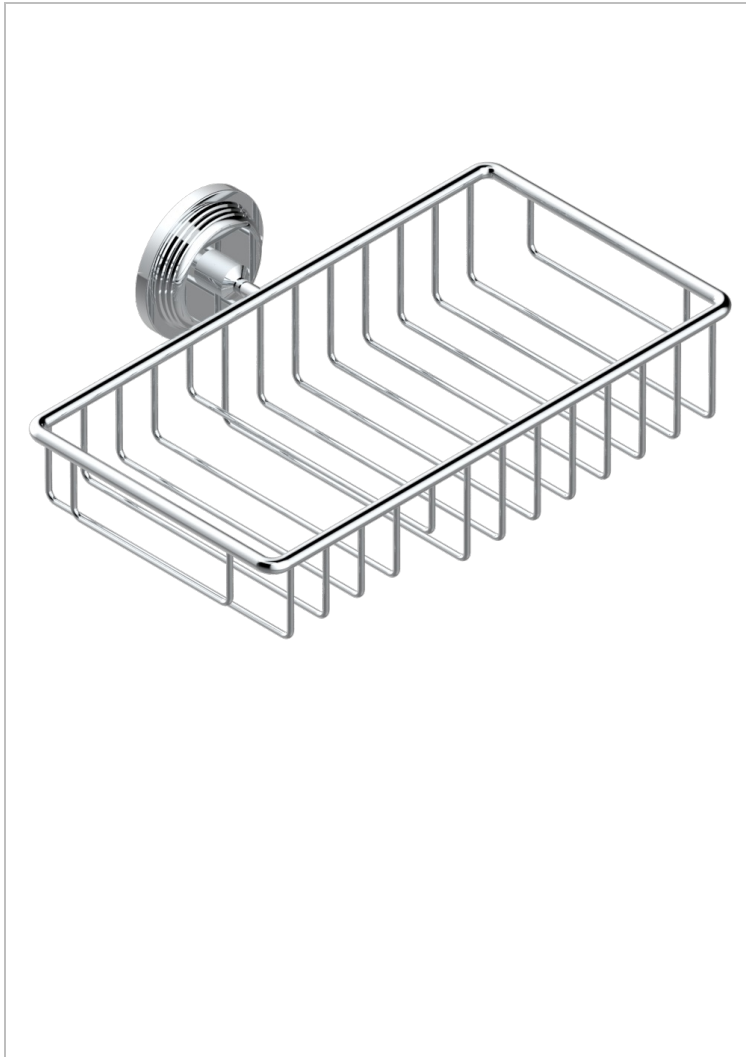

# GRAND CENTRAL ONYX NOIR A MANETTES

U9N-2620

Porte-savon fil et porte-éponge combinés 240x130 mm avec rosace

THG<sup>®</sup>  
PARIS

## CARACTÉRISTIQUES

- Grand Central Onyx noir à manettes
- Porte-savon fil et porte-éponge combinés 240x130 mm avec rosace

## FINITIONS DISPONIBLES

Bronze clair - D01  
Chromé - A02  
Chromé mat - C02  
Doré brillant - F01  
Doré mat - F07  
Laiton fumé naturel - A13

Nickel brillant - B01  
Nickel mat - C01  
Noir mat céramique - D30  
Or pâle - F30  
Or pâle mat - F31  
Pvd blush - H62