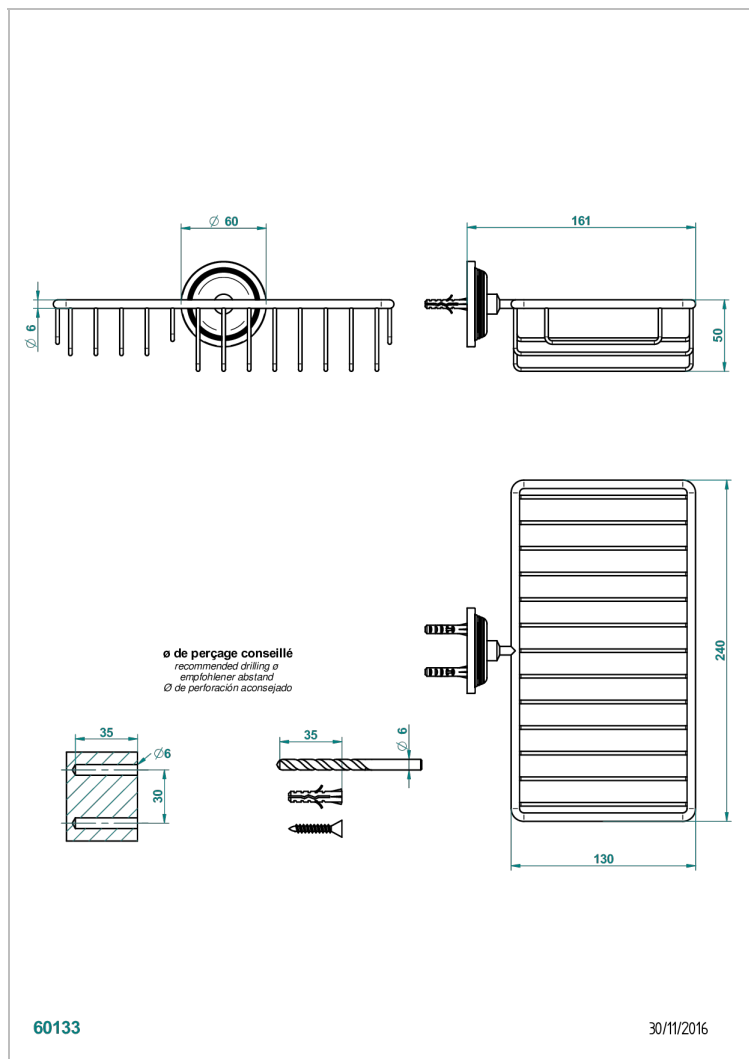

GRAND CENTRAL BLACK ONYX WITH LEVER

U9N-2620

Jabonera mural para ducha con rosetón 240x130 mm

THG[®]
PARIS

CARACTERÍSTICAS

- Grand central Black Onyx with lever
- Jabonera mural para ducha con rosetón 240x130 mm