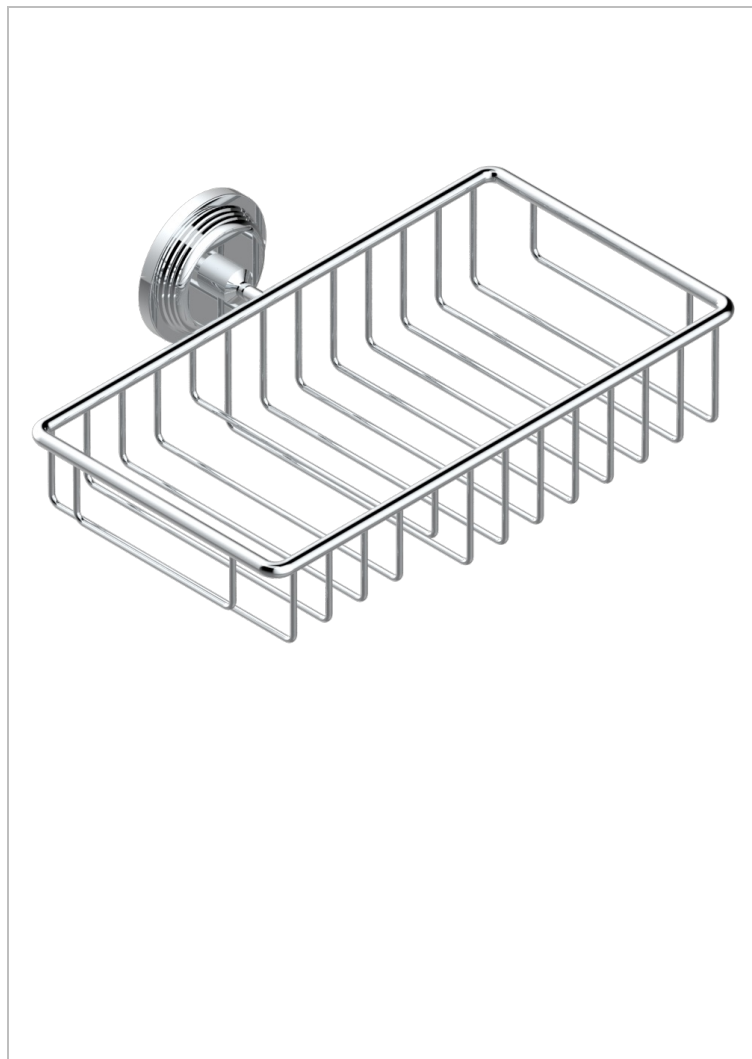

GRAND CENTRAL BLACK ONYX WITH LEVER

U9N-2620

Jabonera mural para ducha con rosetón 240x130 mm

THG[®]
PARIS

CARACTERÍSTICAS

- Grand central Black Onyx with lever
- Jabonera mural para ducha con rosetón 240x130 mm

ACABADOS DISPONIBLES

Bronce claro - D01
Cerámica negra mate - D30
Cobre viejo mate - H07
Cromo - A02
Cromo mate - C02
Dorado - F01

Dorado mate - F07
Dorado pálido - F30
Dorado pálido mate (sin barniz) - F31
Natural smoked Brass - A13
Níquel - B01
Níquel mate - C01

Níquel viejo - H28
Pvd blush - H62
Pvd blush mate - H60
Pvd color latón - H49
Pvd color latón mate - H50
Pvd color níquel - H55

Pvd color níquel mate - H56
Pvd color oro - H52
Pvd color oro mate - H53
Pvd grafito - H64
Pvd grafito mate - H65
Pvd marrón bronce - F33