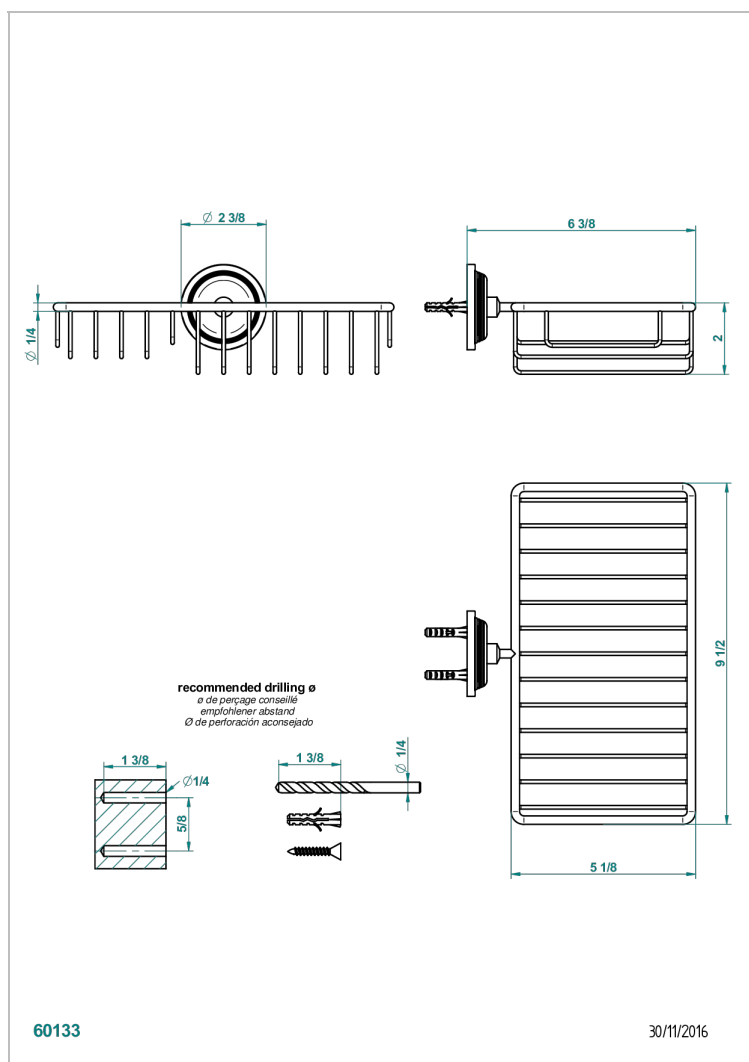

# GRAND CENTRAL BLACK ONYX WITH LEVER

U9N-2620

Jabonera mural para ducha con rosetón 240x130 mm

THG<sup>®</sup>  
PARIS

60133

30/11/2016

## CARACTERÍSTICAS

- Grand central Black Onyx with lever
- Jabonera mural para ducha con rosetón 240x130 mm