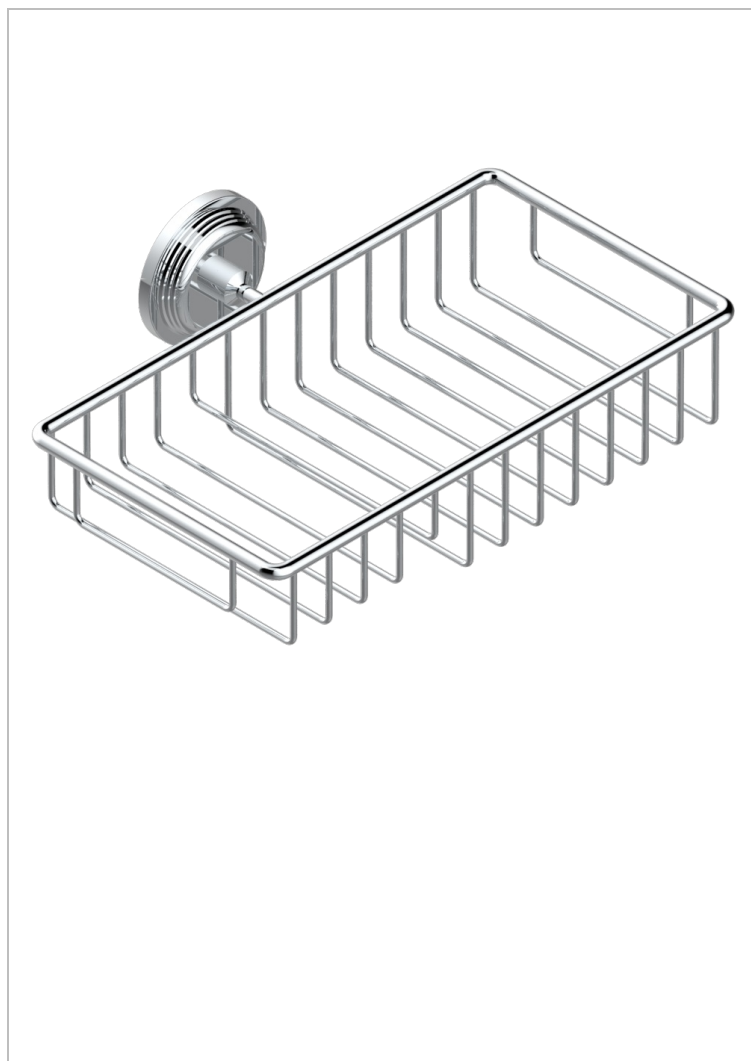

# GRAND CENTRAL BLACK ONYX WITH LEVER

U9N-2620

Jabonera mural para ducha con rosetón 240x130 mm

THG<sup>®</sup>  
PARIS

60133

30/11/2016

## CARACTERÍSTICAS

- Grand central Black Onyx with lever
- Jabonera mural para ducha con rosetón 240x130 mm

## ACABADOS DISPONIBLES

Bronce claro - D01  
Cerámica negra mate - D30  
Cobre viejo mate - H07  
Cromo - A02  
Cromo mate - C02  
Dorado - F01

Dorado mate - F07  
Dorado pálido - F30  
Dorado pálido mate (sin barniz) - F31  
Natural smoked Brass - A13  
Níquel - B01  
Níquel mate - C01