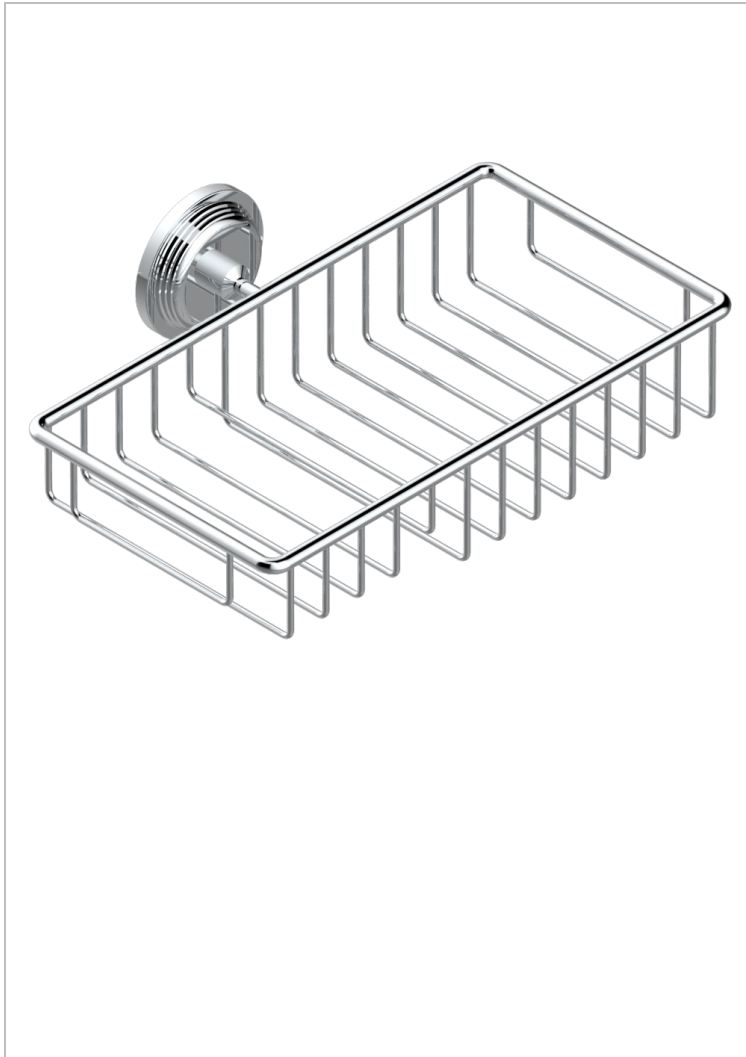

# GRAND CENTRAL ONYX NOIR

U9M-2620

Porte-savon fil et porte-éponge combinés 240x130 mm avec rosace

THG<sup>®</sup>  
PARIS

## CARACTÉRISTIQUES

- Grand Central Onyx noir
- Porte-savon fil et porte-éponge combinés 240x130 mm avec rosace

## FINITIONS DISPONIBLES

Bronze clair - D01  
Chromé - A02  
Chromé mat - C02  
Doré brillant - F01  
Doré mat - F07  
Laiton fumé naturel - A13

Nickel brillant - B01  
Nickel mat - C01  
Noir mat céramique - D30  
Or pâle - F30  
Or pâle mat - F31  
Pvd blush - H62