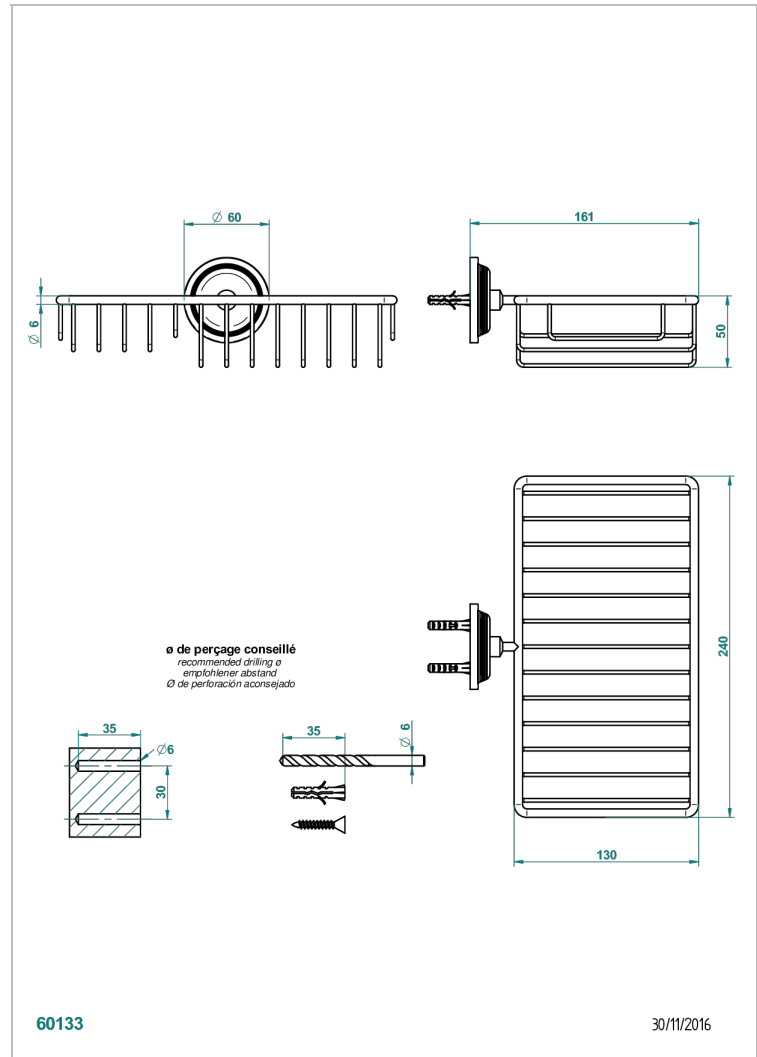

# GRAND CENTRAL ONYX NOIR

U9M-2620

Porte-savon fil et porte-éponge combinés 240x130 mm avec rosace

THG<sup>®</sup>  
PARIS

## CARACTÉRISTIQUES

- Grand Central Onyx noir
- Porte-savon fil et porte-éponge combinés 240x130 mm avec rosace