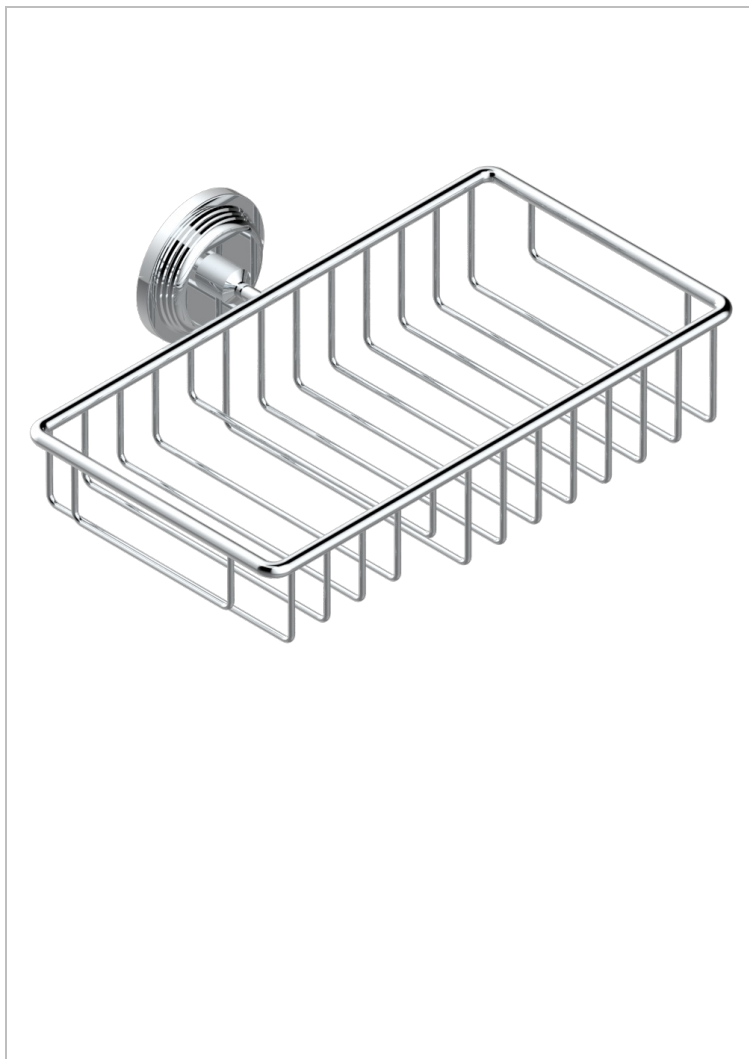

GRAND CENTRAL BLACK ONYX

U9M-2620

Jabonera mural para ducha con rosetón 240x130 mm

THG[®]
PARIS

CARACTERÍSTICAS

- Grand central Black Onyx
- Jabonera mural para ducha con rosetón 240x130 mm

ACABADOS DISPONIBLES

Bronce claro - D01
Cerámica negra mate - D30
Cobre viejo mate - H07
Cromo - A02
Cromo mate - C02
Dorado - F01

Dorado mate - F07
Dorado pálido - F30
Dorado pálido mate (sin barniz) - F31
Natural smoked Brass - A13
Níquel - B01
Níquel mate - C01

Níquel viejo - H28
Pvd blush - H62
Pvd blush mate - H60
Pvd color latón - H49
Pvd color latón mate - H50
Pvd color níquel - H55

Pvd color níquel mate - H56
Pvd color oro - H52
Pvd color oro mate - H53
Pvd grafito - H64
Pvd grafito mate - H65
Pvd marrón bronce - F33