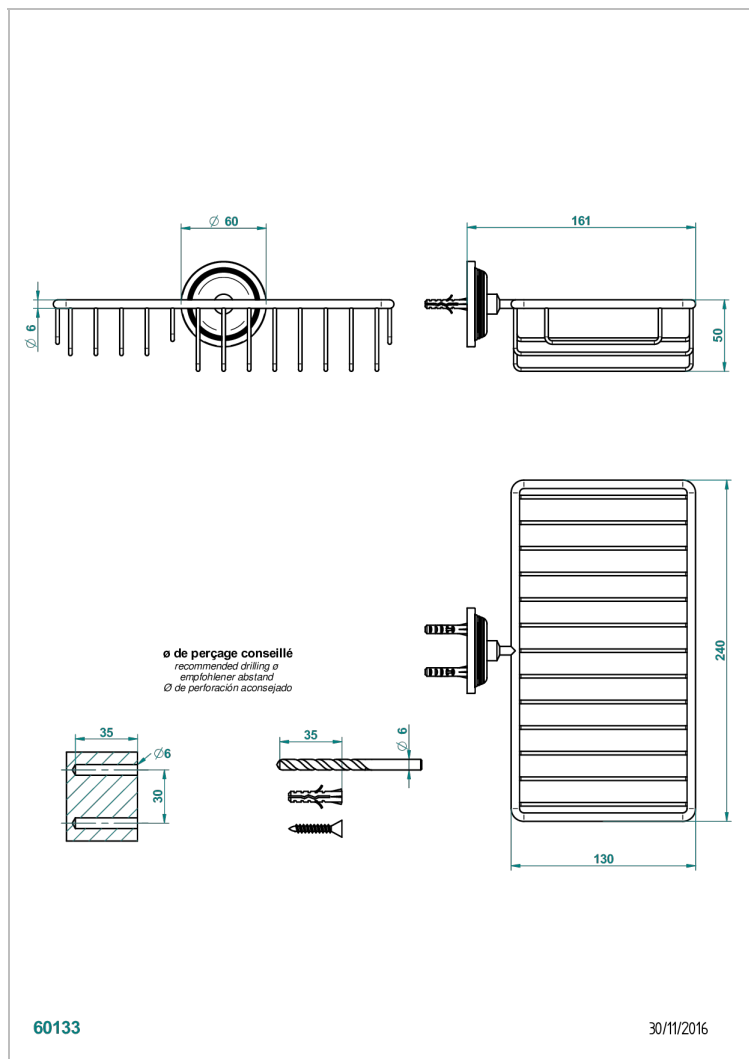

GRAND CENTRAL BLACK ONYX

U9M-2620

Jabonera mural para ducha con rosetón 240x130 mm

THG[®]
PARIS

CARACTERÍSTICAS

- Grand central Black Onyx
- Jabonera mural para ducha con rosetón 240x130 mm

ACABADOS DISPONIBLES