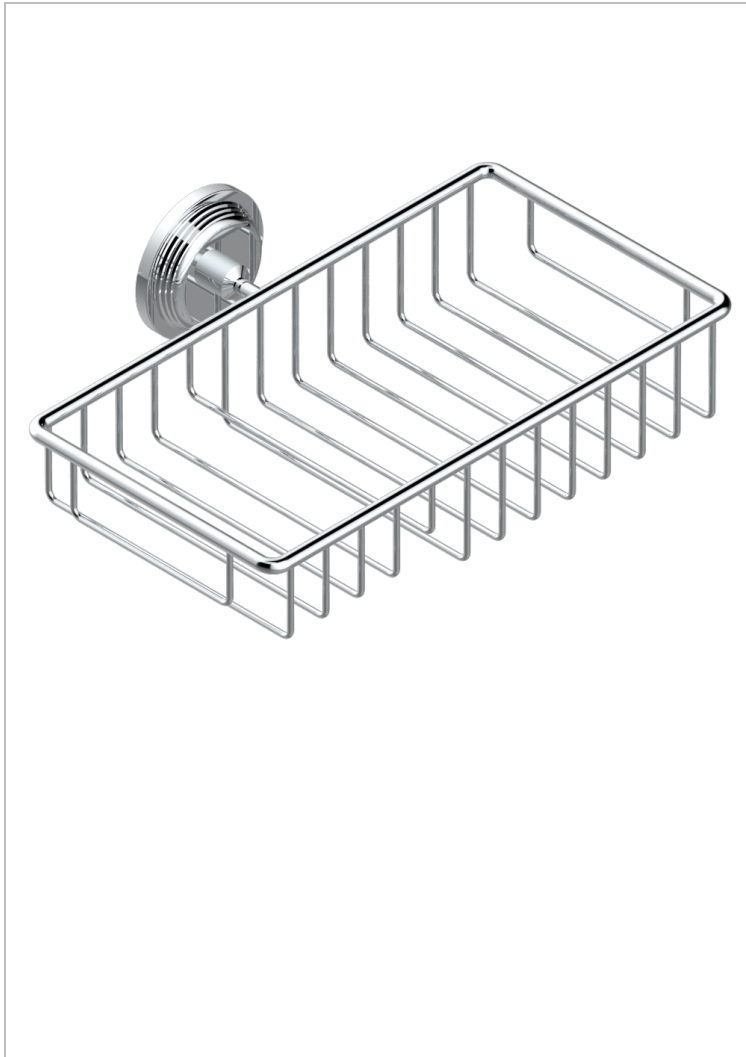

GRAND CENTRAL BLACK ONYX

U9M-2620

Jabonera mural para ducha con rosetón 240x130 mm

THG[®]
PARIS

CARACTERÍSTICAS

- Grand central Black Onyx
- Jabonera mural para ducha con rosetón 240x130 mm

ACABADOS DISPONIBLES

Bronce claro - D01
Cerámica negra mate - D30
Cobre viejo mate - H07
Cromo - A02
Cromo mate - C02
Dorado - F01

Dorado mate - F07
Dorado pálido - F30
Dorado pálido mate (sin barniz) - F31
Natural smoked Brass - A13
Níquel - B01
Níquel mate - C01

Níquel viejo - H28
Pvd blush - H62
Pvd blush mate - H60
Pvd color latón - H49
Pvd color latón mate - H50
Pvd color níquel - H55

Pvd color níquel mate - H56
Pvd color oro - H52
Pvd color oro mate - H53
Pvd grafito - H64
Pvd grafito mate - H65
Pvd marrón bronce - F33