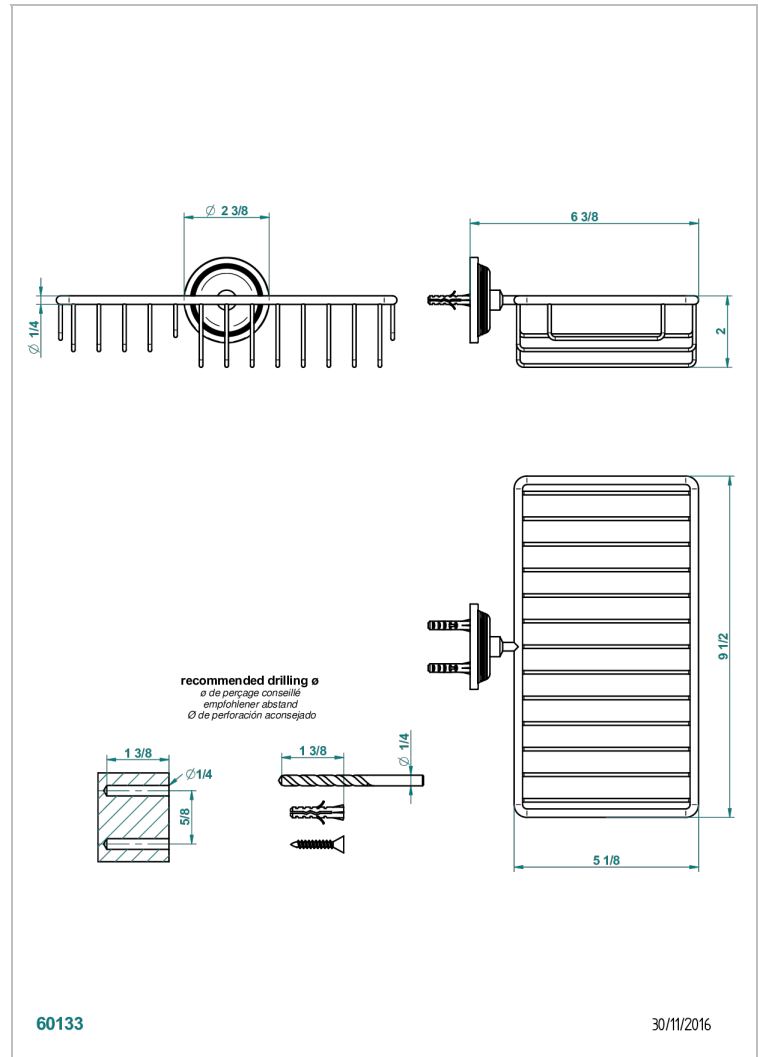

GRAND CENTRAL BLACK ONYX

U9M-2620

Jabonera mural para ducha con rosetón 240x130 mm

THG[®]
PARIS

CARACTERÍSTICAS

- Grand central Black Onyx
- Jabonera mural para ducha con rosetón 240x130 mm

ACABADOS DISPONIBLES