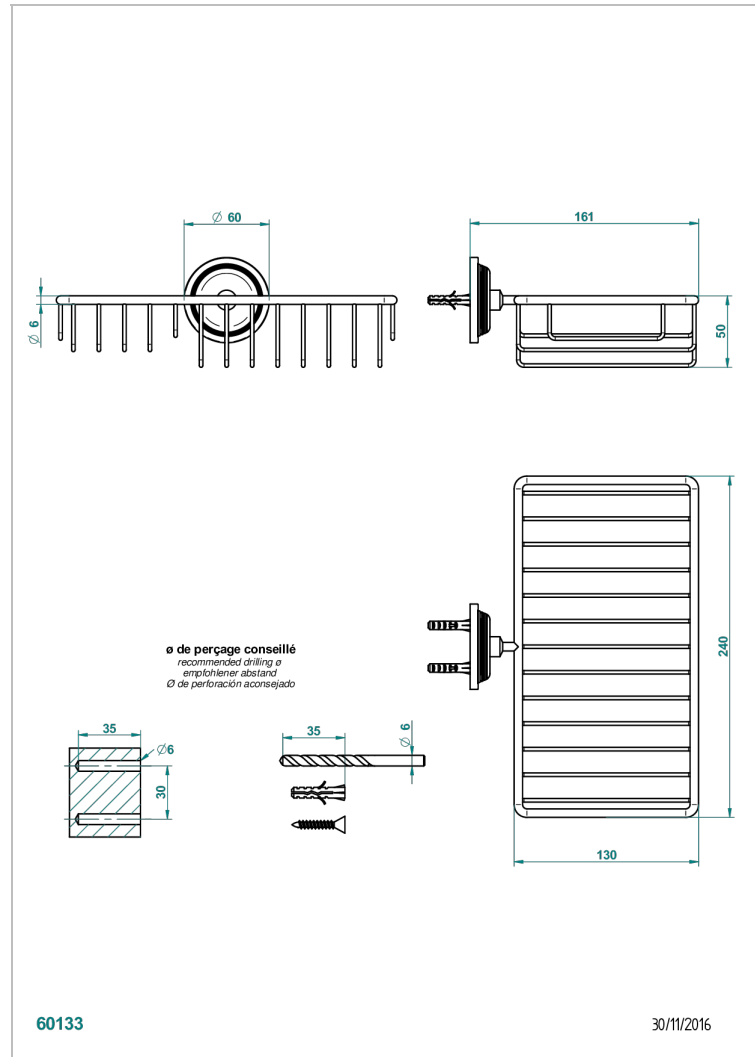

GRAND CENTRAL METAL A MANETTES

U9L-2620

Porte-savon fil et porte-éponge combinés 240x130 mm avec rosace

THG[®]
PARIS

CARACTÉRISTIQUES

- Grand Central Métal à manettes
- Porte-savon fil et porte-éponge combinés 240x130 mm avec rosace

FINITIONS DISPONIBLES

Bronze clair - D01
Chromé - A02
Chromé insert doré - GA1
Chromé mat - C02
Doré brillant - F01
Doré mat - F07

Laiton fumé naturel - A13
Nickel brillant - B01
Nickel mat - C01
Noir mat céramique - D30
Or pâle - F30
Or pâle mat - F31