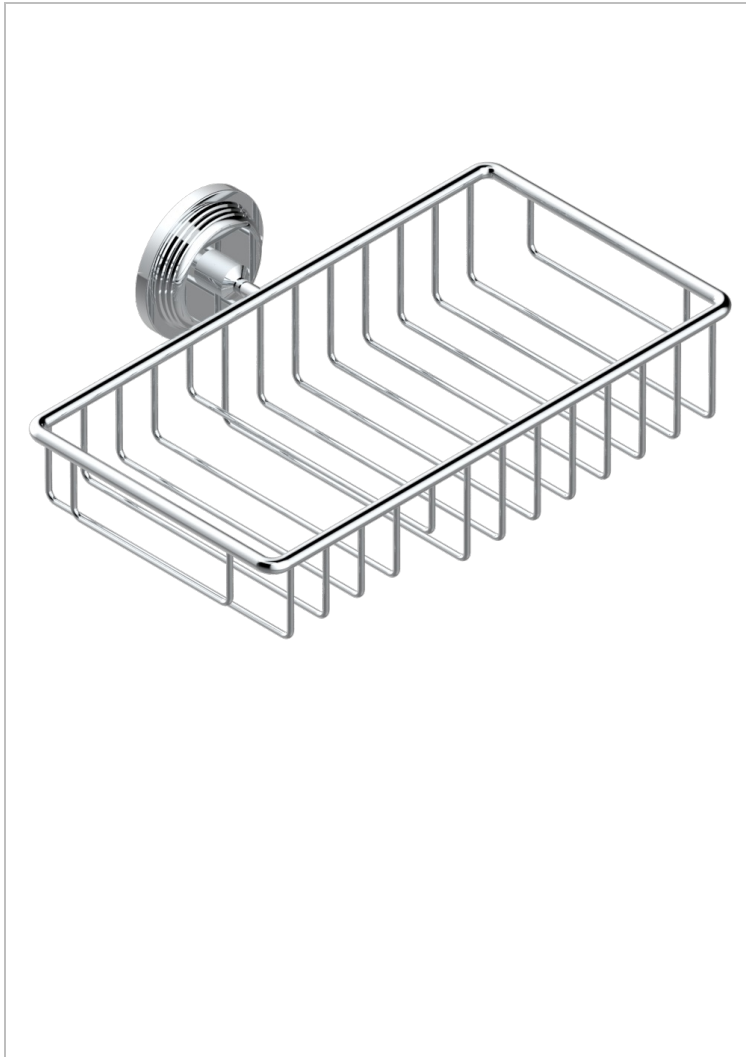

GRAND CENTRAL METAL A MANETTES

U9L-2620

Porte-savon fil et porte-éponge combinés 240x130 mm avec rosace

THG[®]
PARIS

CARACTÉRISTIQUES

- Grand Central Métal à manettes
- Porte-savon fil et porte-éponge combinés 240x130 mm avec rosace

FINITIONS DISPONIBLES

Bronze clair - D01
Chromé - A02
Chromé insert doré - GA1
Chromé mat - C02
Doré brillant - F01
Doré mat - F07

Laiton fumé naturel - A13
Nickel brillant - B01
Nickel mat - C01
Noir mat céramique - D30
Or pâle - F30
Or pâle mat - F31