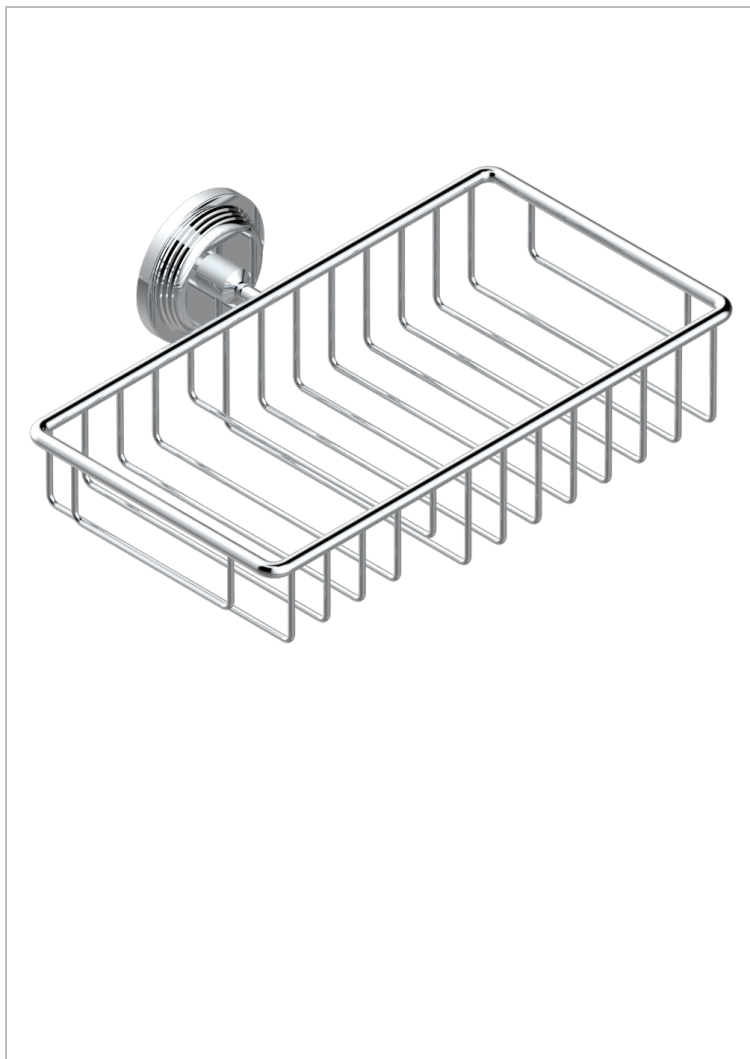

# GRAND CENTRAL METAL WITH LEVER

U9L-2620

Jabonera mural para ducha con rosetón 240x130 mm

THG<sup>®</sup>  
PARIS

## CARACTERÍSTICAS

- Grand central Metal with lever
- Jabonera mural para ducha con rosetón 240x130 mm

## ACABADOS DISPONIBLES

Bronce claro - D01  
Cerámica negra mate - D30  
Cobre viejo mate - H07  
Cromo - A02  
Cromo mate - C02  
Dorado - F01

Dorado mate - F07  
Dorado pálido - F30  
Dorado pálido mate (sin barniz) - F31  
Natural smoked Brass - A13  
Níquel - B01  
Níquel mate - C01