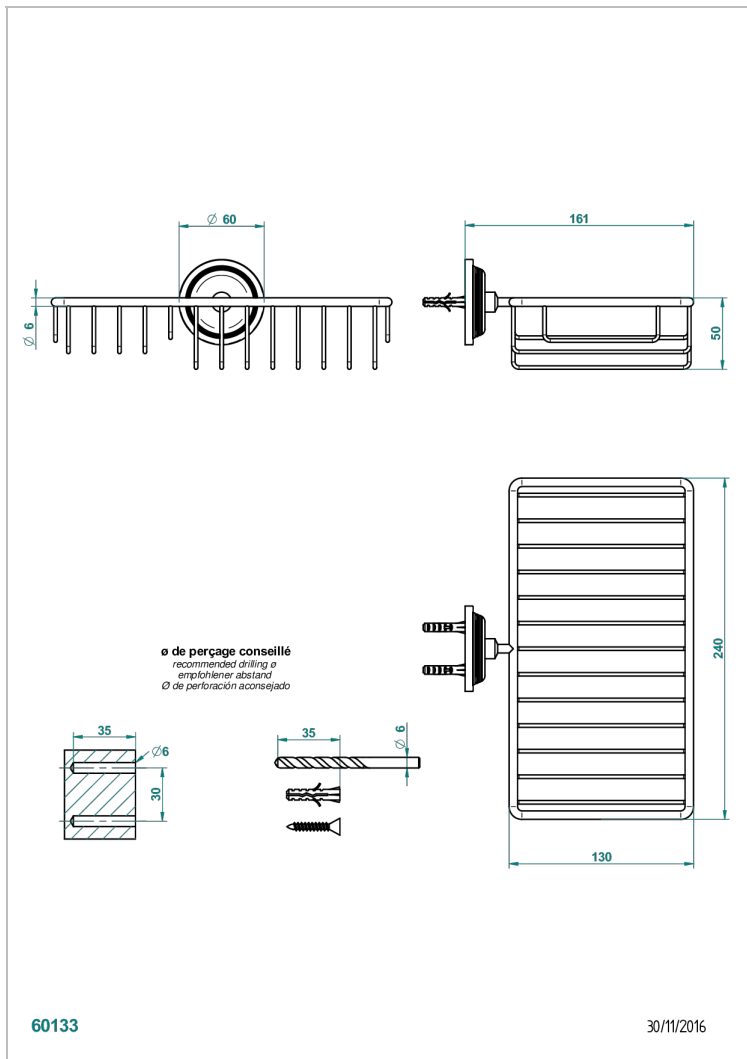

# GRAND CENTRAL METAL WITH LEVER

U9L-2620

Jabonera mural para ducha con rosetón 240x130 mm

THG<sup>®</sup>  
PARIS

## CARACTERÍSTICAS

- Grand central Metal with lever
- Jabonera mural para ducha con rosetón 240x130 mm