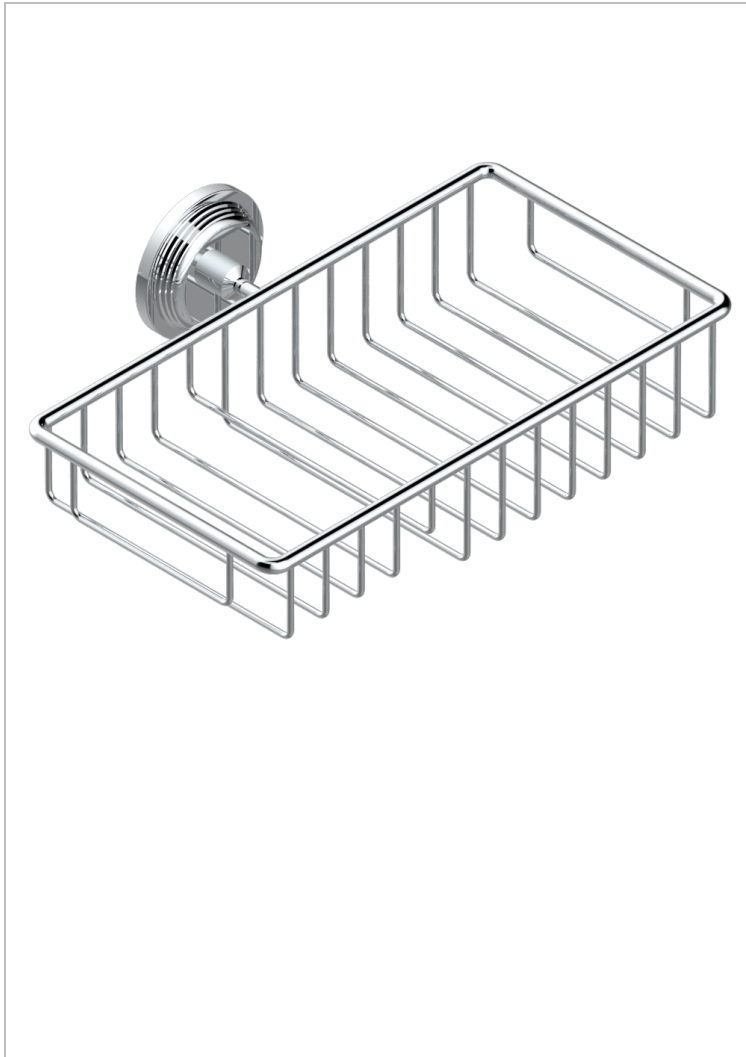

GRAND CENTRAL METAL A MANETTES

U9L-2620

Porte-savon fil et porte-éponge combinés 240x130 mm avec rosace

THG[®]
PARIS

60133

30/11/2016

CARACTÉRISTIQUES

- Grand Central Métal à manettes
- Porte-savon fil et porte-éponge combinés 240x130 mm avec rosace

FINITIONS DISPONIBLES

Bronze clair - D01
Chromé - A02
Chromé insert doré - GA1
Chromé mat - C02
Doré brillant - F01
Doré mat - F07

Laiton fumé naturel - A13
Nickel brillant - B01
Nickel mat - C01
Noir mat céramique - D30
Or pâle - F30
Or pâle mat - F31