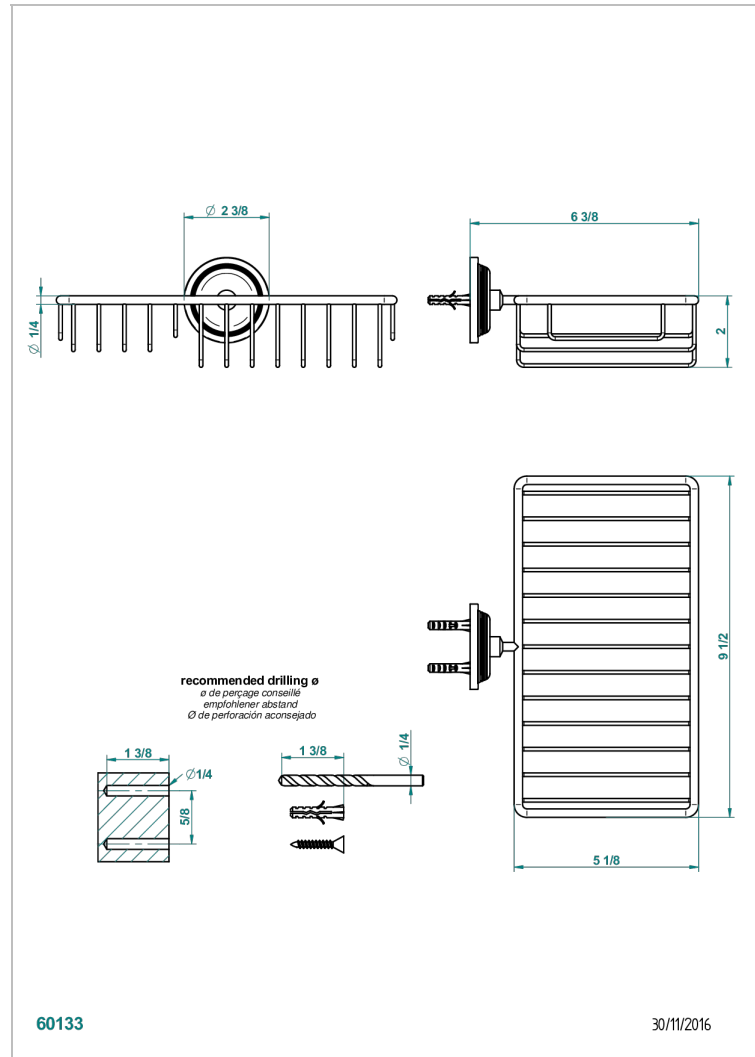

GRAND CENTRAL METAL A MANETTES

U9L-2620

Porte-savon fil et porte-éponge combinés 240x130 mm avec rosace

THG[®]
PARIS

60133

30/11/2016

CARACTÉRISTIQUES

- Grand Central Métal à manettes
- Porte-savon fil et porte-éponge combinés 240x130 mm avec rosace