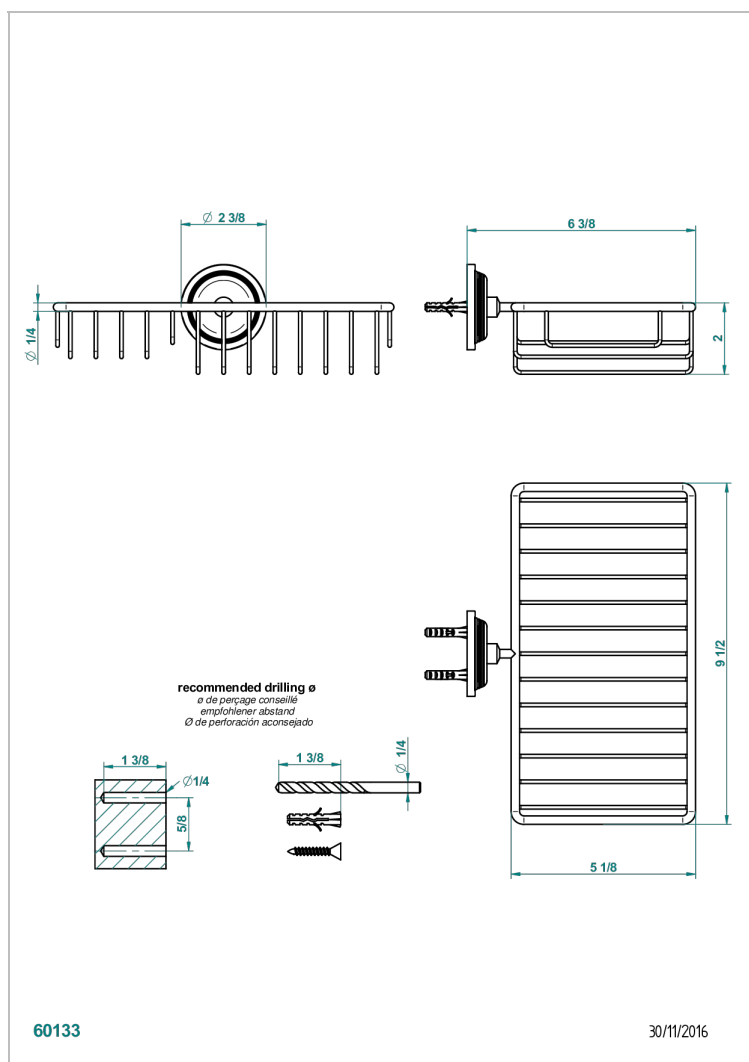

GRAND CENTRAL METAL WITH LEVER

U9L-2620

Jabonera mural para ducha con rosetón 240x130 mm

THG[®]
PARIS

CARACTERÍSTICAS

- Grand central Metal with lever
- Jabonera mural para ducha con rosetón 240x130 mm

ACABADOS DISPONIBLES