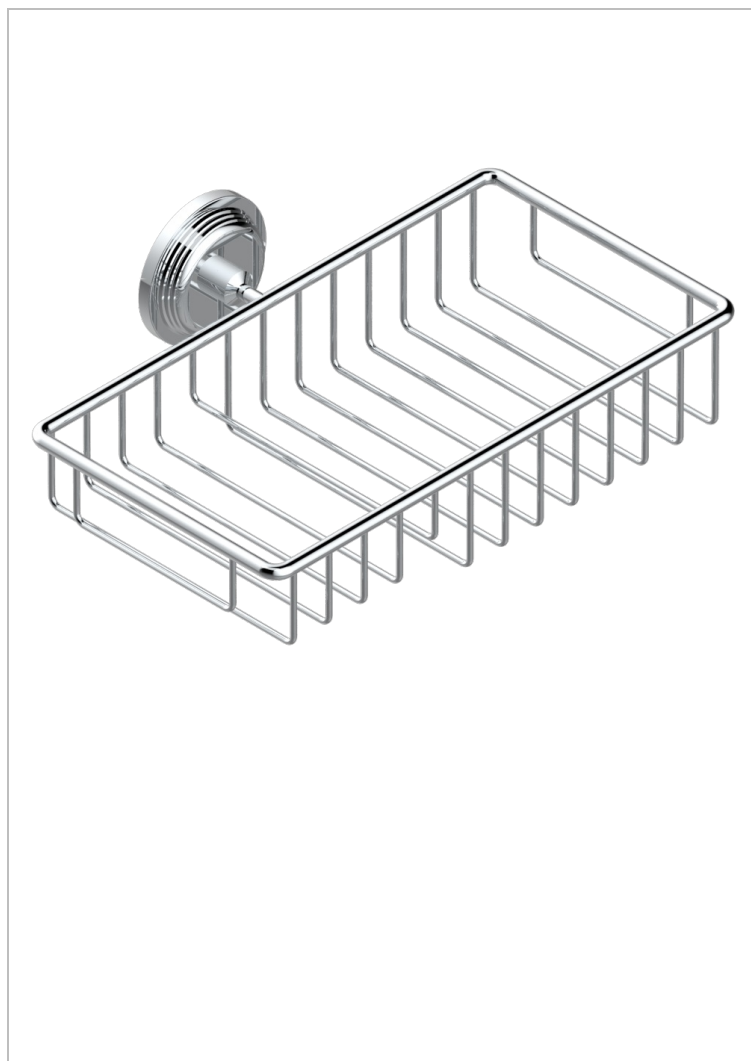

GRAND CENTRAL METAL WITH LEVER

U9L-2620

Jabonera mural para ducha con rosetón 240x130 mm

THG[®]
PARIS

CARACTERÍSTICAS

- Grand central Metal with lever
- Jabonera mural para ducha con rosetón 240x130 mm

ACABADOS DISPONIBLES

Bronce claro - D01
Cerámica negra mate - D30
Cobre viejo mate - H07
Cromo - A02
Cromo mate - C02
Dorado - F01

Dorado mate - F07
Dorado pálido - F30
Dorado pálido mate (sin barniz) - F31
Natural smoked Brass - A13
Níquel - B01
Níquel mate - C01

Níquel viejo - H28
Polished chrome with gold inlay - GA1
Pvd blush - H62
Pvd blush mate - H60
Pvd color latón - H49
Pvd color latón mate - H50

Pvd color níquel - H55
Pvd color níquel mate - H56
Pvd color oro - H52
Pvd color oro mate - H53
Pvd grafito - H64
Pvd grafito mate - H65