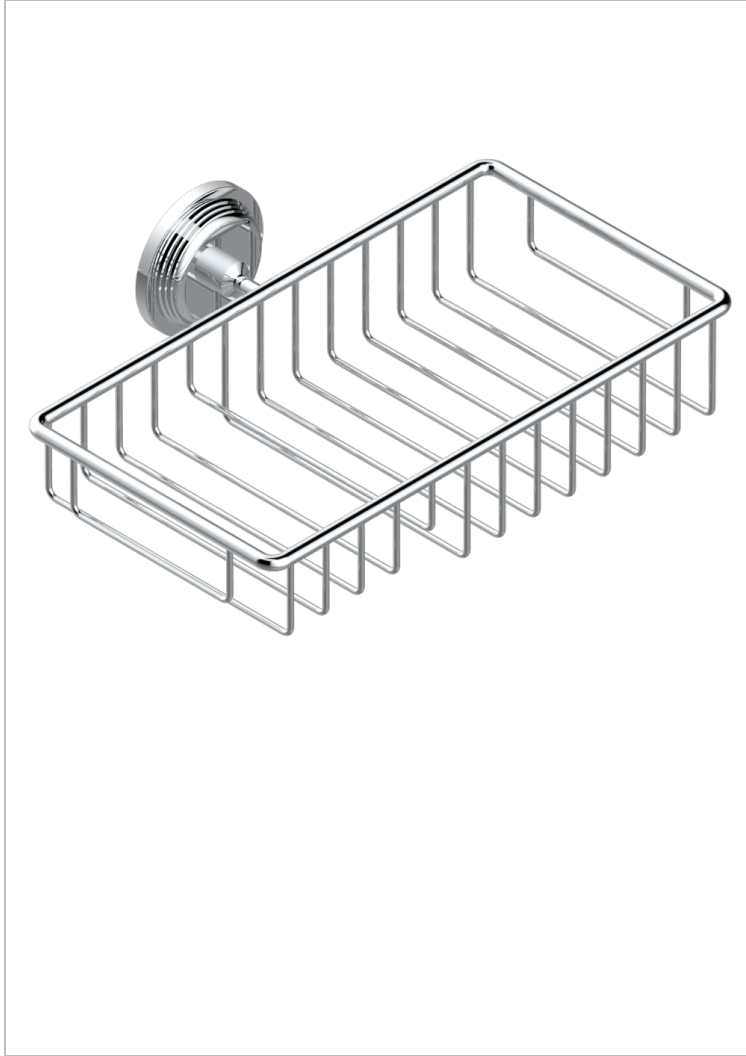

WEST COAST GUILLOCHE LIN A MANETTES

U9D-2620

Porte-savon fil et porte-éponge combinés 240x130 mm avec rosace

THG[®]
PARIS

CARACTÉRISTIQUES

- West Coast Guilloché Lin à manettes
- Porte-savon fil et porte-éponge combinés 240x130 mm avec rosace

FINITIONS DISPONIBLES

Bronze clair - D01
Chromé - A02
Chromé insert doré - GA1
Chromé mat - C02
Doré brillant - F01
Doré mat - F07

Laiton fumé naturel - A13
Nickel brillant - B01
Nickel mat - C01
Noir mat céramique - D30
Or pâle - F30
Or pâle mat - F31