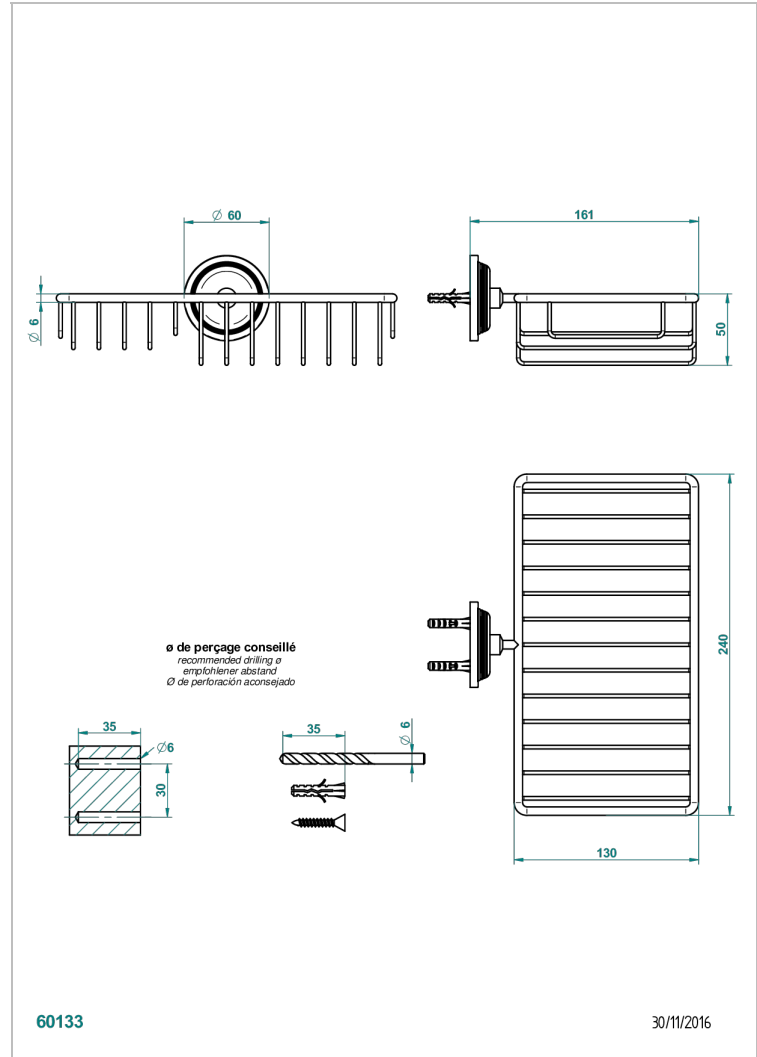

WEST COAST GUILLOCHE LIN A MANETTES

U9D-2620

Porte-savon fil et porte-éponge combinés 240x130 mm avec rosace

THG[®]
PARIS

CARACTÉRISTIQUES

- West Coast Guilloché Lin à manettes
- Porte-savon fil et porte-éponge combinés 240x130 mm avec rosace

FINITIONS DISPONIBLES

Bronze clair - D01
Chromé - A02
Chromé insert doré - GA1
Chromé mat - C02
Doré brillant - F01
Doré mat - F07

Laiton fumé naturel - A13
Nickel brillant - B01
Nickel mat - C01
Noir mat céramique - D30
Or pâle - F30
Or pâle mat - F31