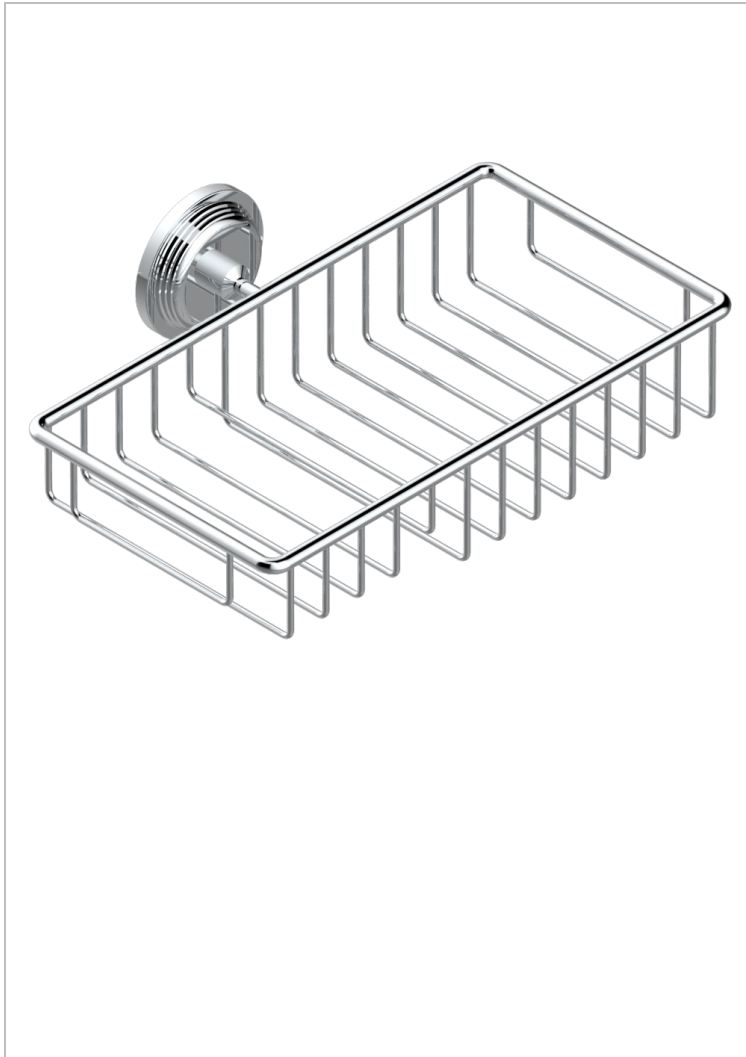

WEST COAST WITH GUILLOCHE DECOR WITH LEVER

U9D-2620

Seifen-und Schwammkorb 240 x 130 mm mit Rosette

THG[®]
PARIS

EIGENSCHAFTEN

- West coast with Guilloché decor with lever
- Seifen-und Schwammkorb 240 x 130 mm mit Rosette

VERFÜGBARE OBERFLÄCHEN

Altnickel - H28
Blassgold - F30
Blassgold matt unlackiert - F31
Bronze hell - D01
Chrom - A02
Chrom matt - C02

Gold - F01
Gold matt - F07
Kupfer altrot matt lackiert - H07
Mattschwarz keramik - D30
Natural smoked Brass - A13
Nickel matt - C01