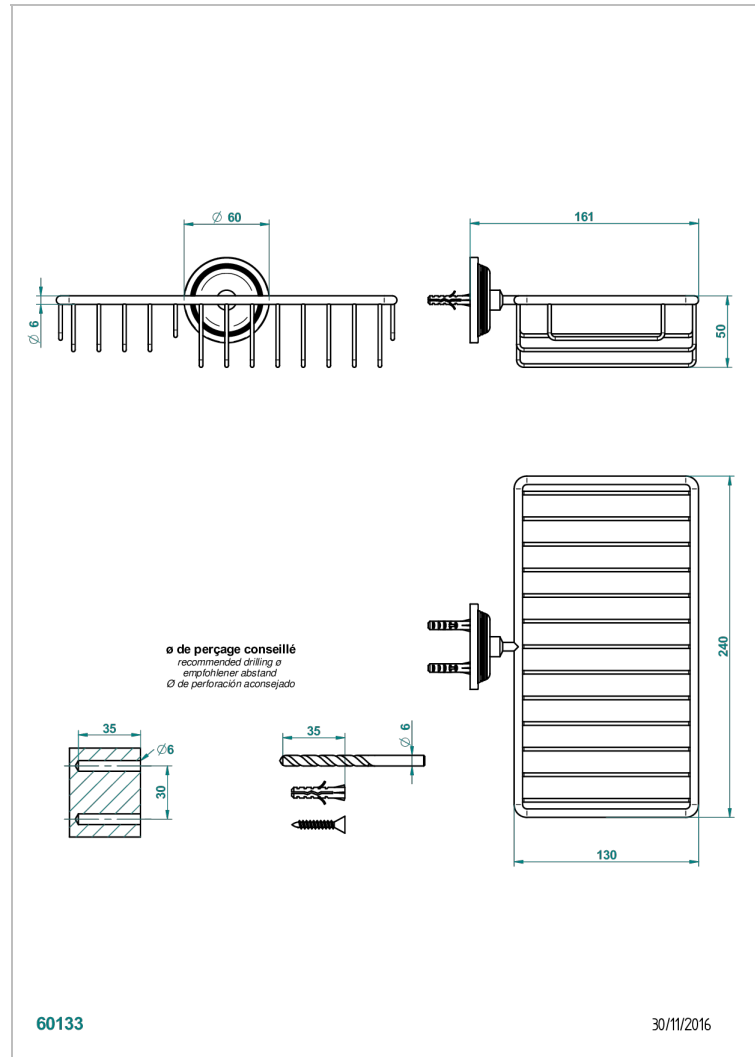

WEST COAST WITH GUILLOCHE DECOR WITH LEVER

U9D-2620

Seifen-und Schwammkorb 240 x 130 mm mit Rosette

THG[®]
PARIS

EIGENSCHAFTEN

- West coast with Guilloché decor with lever
- Seifen-und Schwammkorb 240 x 130 mm mit Rosette

Pvd nickel matt - H56
Pvd umber - H66
Pvd umber matt - H67
Silbernichel - B01