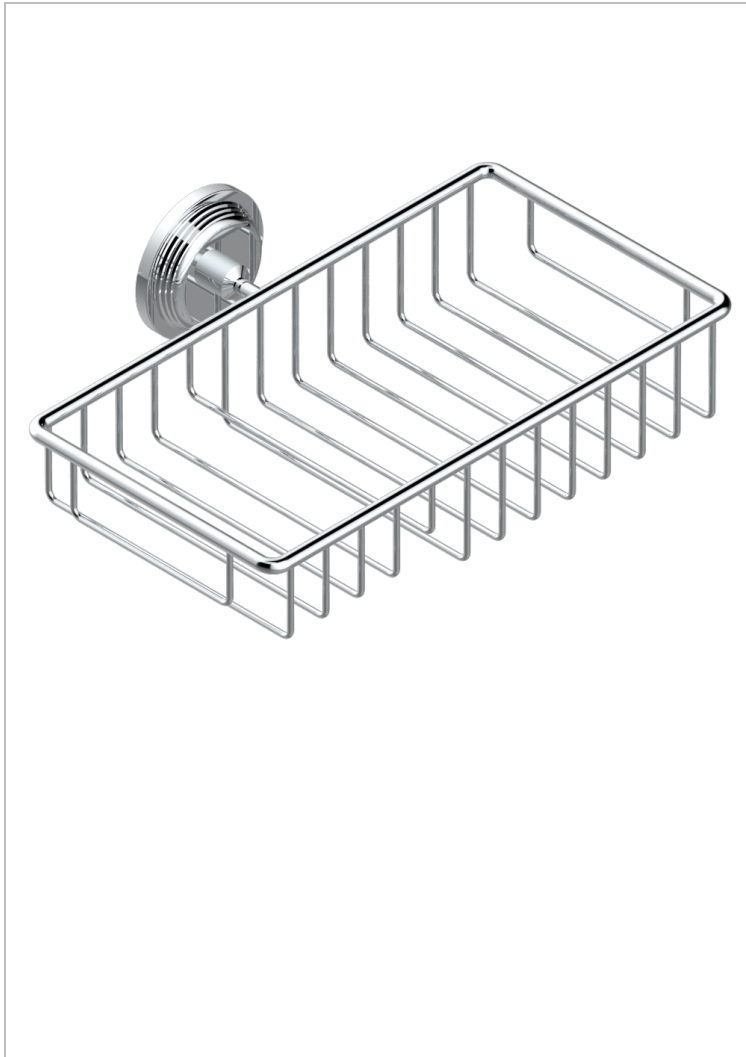

WEST COAST GUILLOCHE LIN A MANETTES

U9D-2620

Porte-savon fil et porte-éponge combinés 240x130 mm avec rosace

THG[®]
PARIS

60133

30/11/2016

CARACTÉRISTIQUES

- West Coast Guilloché Lin à manettes
- Porte-savon fil et porte-éponge combinés 240x130 mm avec rosace

FINITIONS DISPONIBLES

Bronze clair - D01
Chromé - A02
Chromé insert doré - GA1
Chromé mat - C02
Doré brillant - F01
Doré mat - F07

Laiton fumé naturel - A13
Nickel brillant - B01
Nickel mat - C01
Noir mat céramique - D30
Or pâle - F30
Or pâle mat - F31