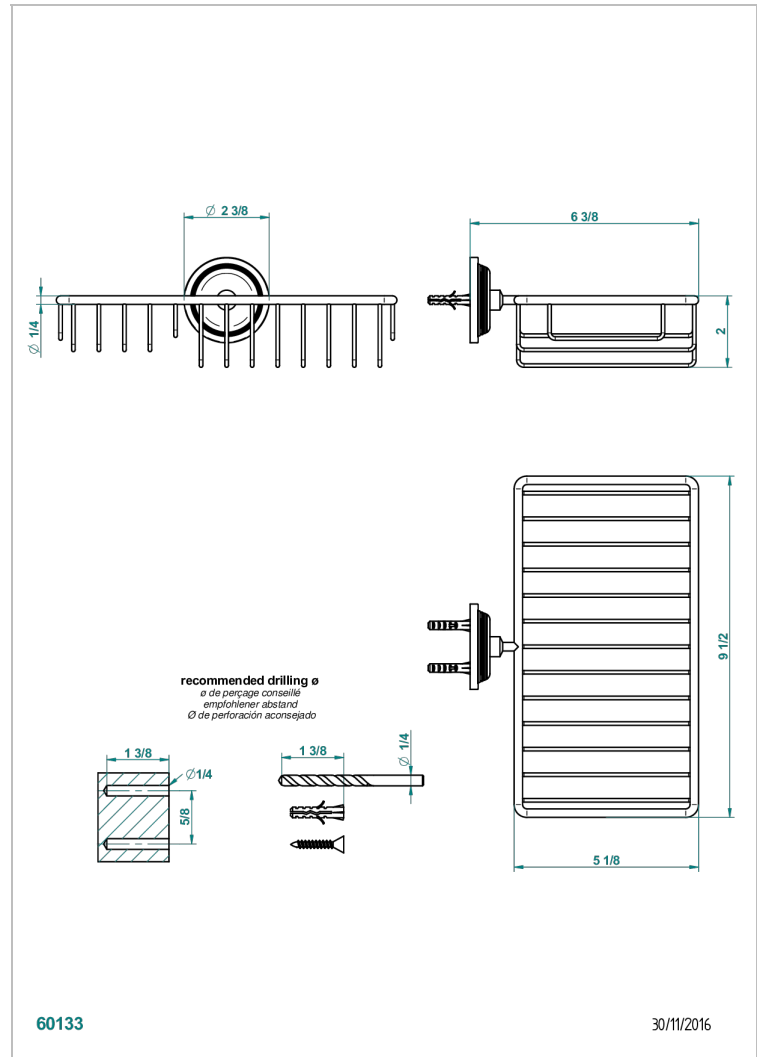

WEST COAST GUILLOCHE LIN A MANETTES

U9D-2620

Porte-savon fil et porte-éponge combinés 240x130 mm avec rosace

THG[®]
PARIS

60133

30/11/2016

CARACTÉRISTIQUES

- West Coast Guilloché Lin à manettes
- Porte-savon fil et porte-éponge combinés 240x130 mm avec rosace