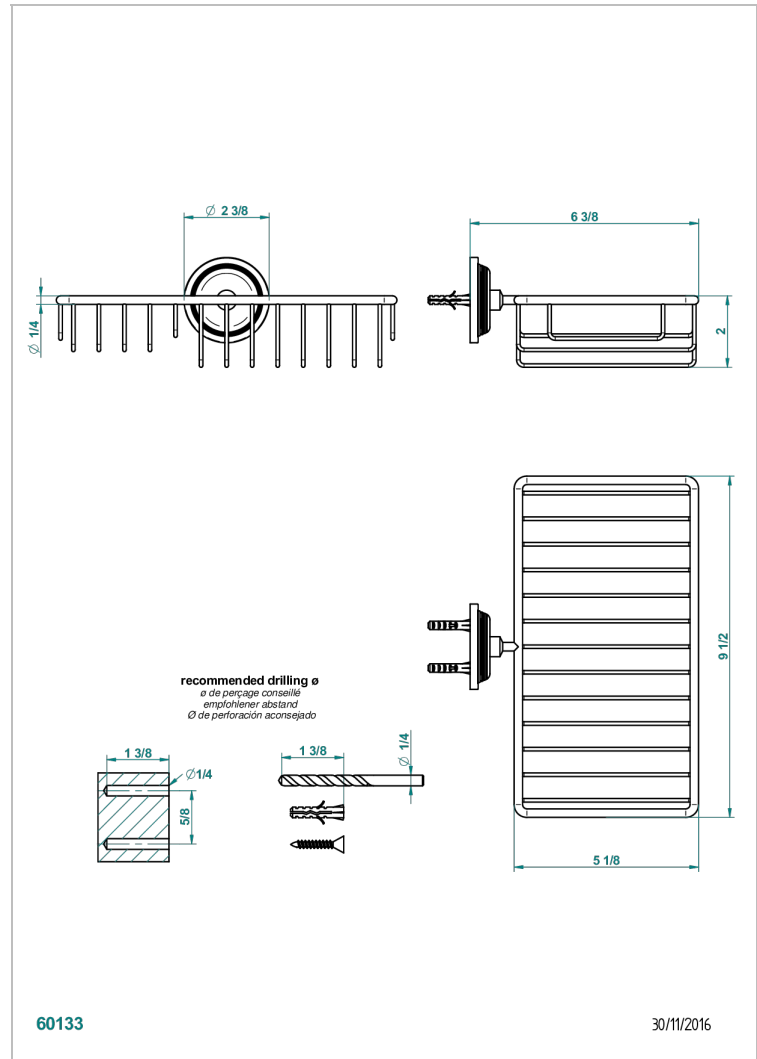

# WEST COAST WITH GUILLOCHE DECOR WITH LEVER

U9D-2620

Seifen-und Schwammkorb 240 x 130 mm mit Rosette

## EIGENSCHAFTEN

- West coast with Guilloché decor with lever
- Seifen-und Schwammkorb 240 x 130 mm mit Rosette