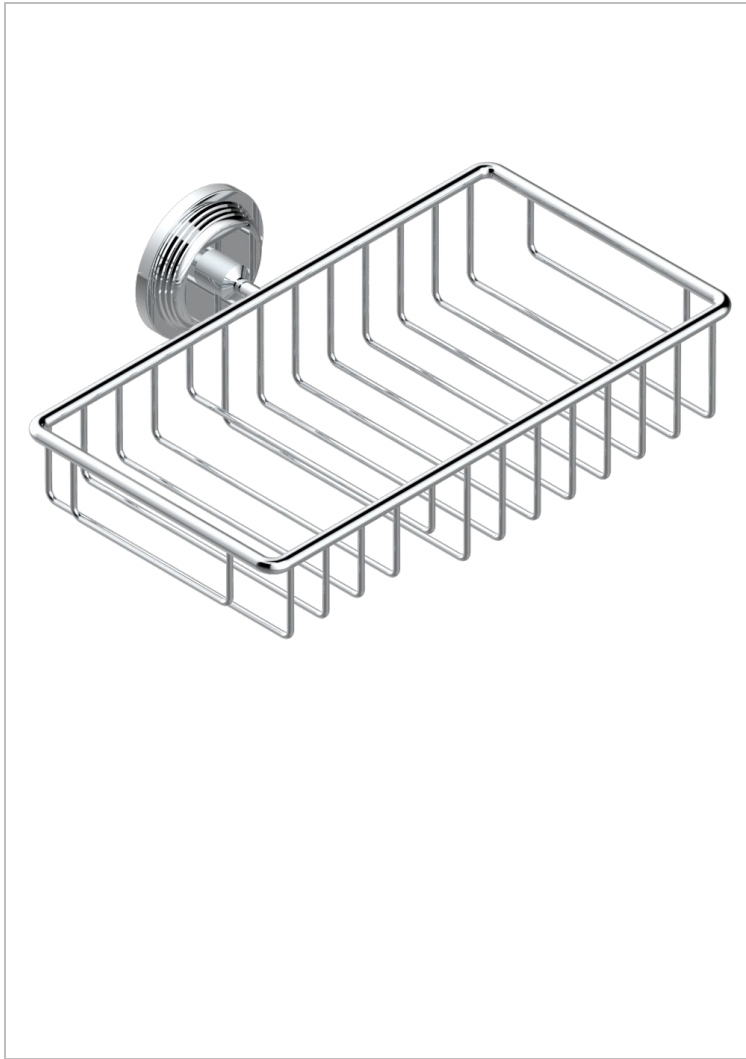

# WEST COAST WITH GUILLOCHE DECOR WITH LEVER

U9D-2620

Seifen-und Schwammkorb 240 x 130 mm mit Rosette

## EIGENSCHAFTEN

- West coast with Guilloché decor with lever
- Seifen-und Schwammkorb 240 x 130 mm mit Rosette

## VERFÜGBARE OBERFLÄCHEN

Altnickel - H28  
Blassgold - F30  
Blassgold matt unlackiert - F31  
Bronze hell - D01  
Chrom - A02  
Chrom matt - C02

Gold - F01  
Gold matt - F07  
Kupfer altrot matt lackiert - H07  
Mattschwarz keramik - D30  
Natural smoked Brass - A13  
Nickel matt - C01