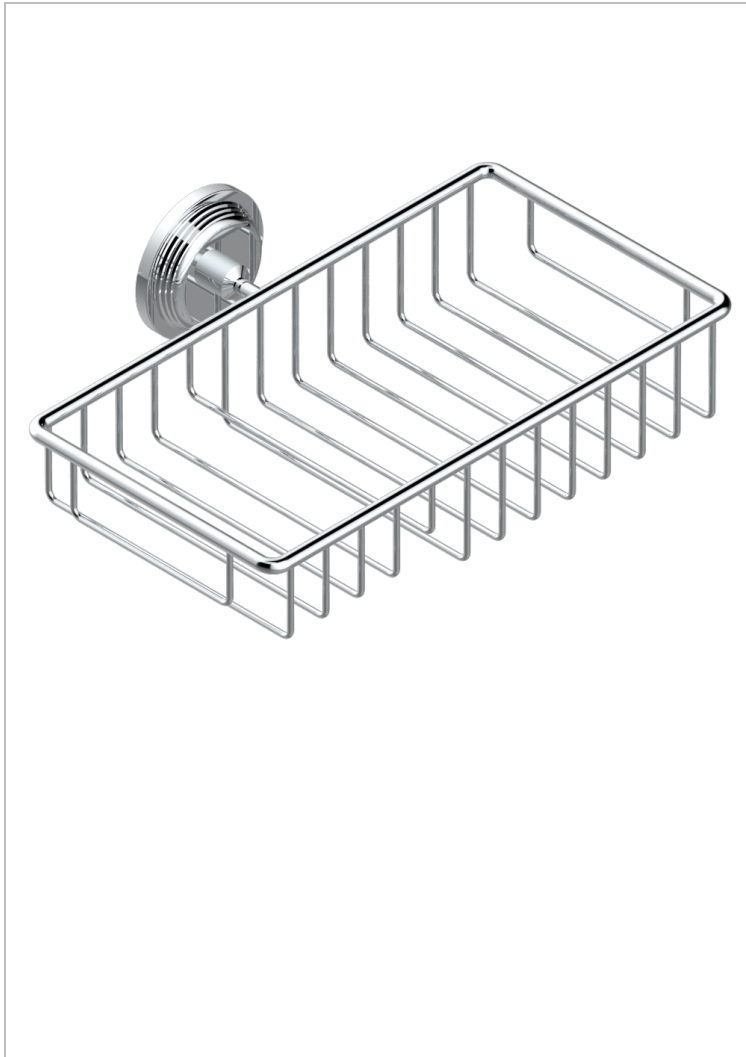

WEST COAST GUILLOCHE LIN

U9C-2620

Porte-savon fil et porte-éponge combinés 240x130 mm avec rosace

THG[®]
PARIS

CARACTÉRISTIQUES

- West Coast Guilloché Lin
- Porte-savon fil et porte-éponge combinés 240x130 mm avec rosace

FINITIONS DISPONIBLES

Bronze clair - D01
Chromé - A02
Chromé insert doré - GA1
Chromé mat - C02
Doré brillant - F01
Doré mat - F07

Laiton fumé naturel - A13
Nickel brillant - B01
Nickel mat - C01
Noir mat céramique - D30
Or pâle - F30
Or pâle mat - F31