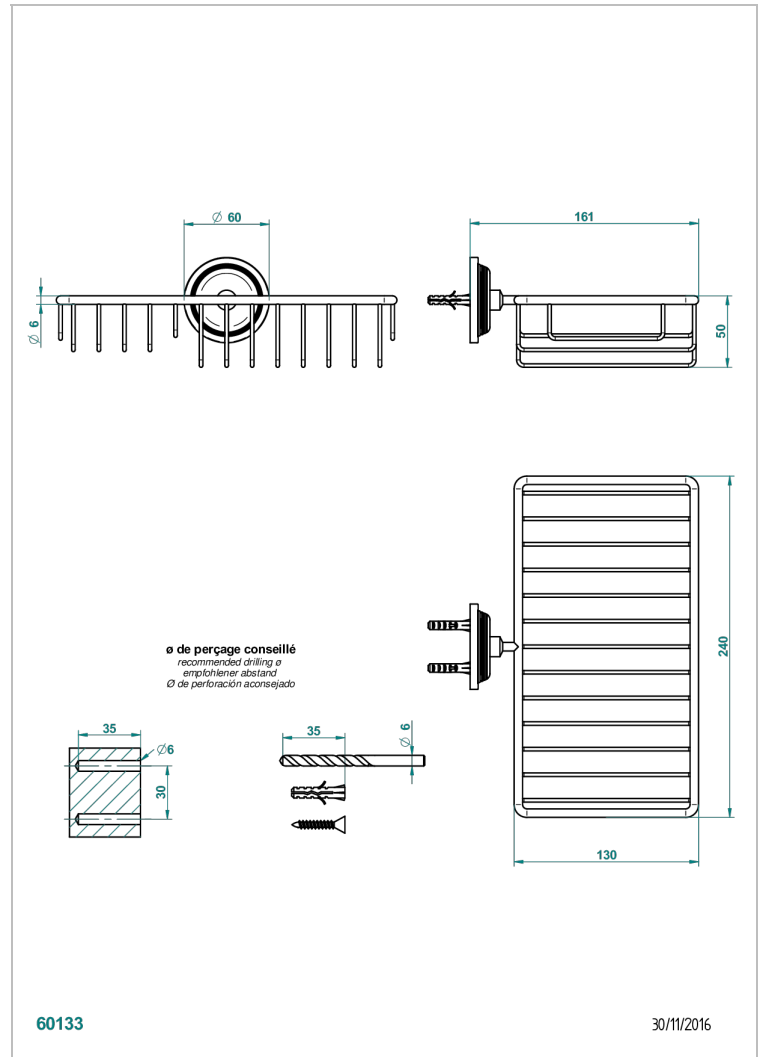

WEST COAST GUILLOCHE LIN

U9C-2620

Porte-savon fil et porte-éponge combinés 240x130 mm avec rosace

THG[®]
PARIS

CARACTÉRISTIQUES

- West Coast Guilloché Lin
- Porte-savon fil et porte-éponge combinés 240x130 mm avec rosace