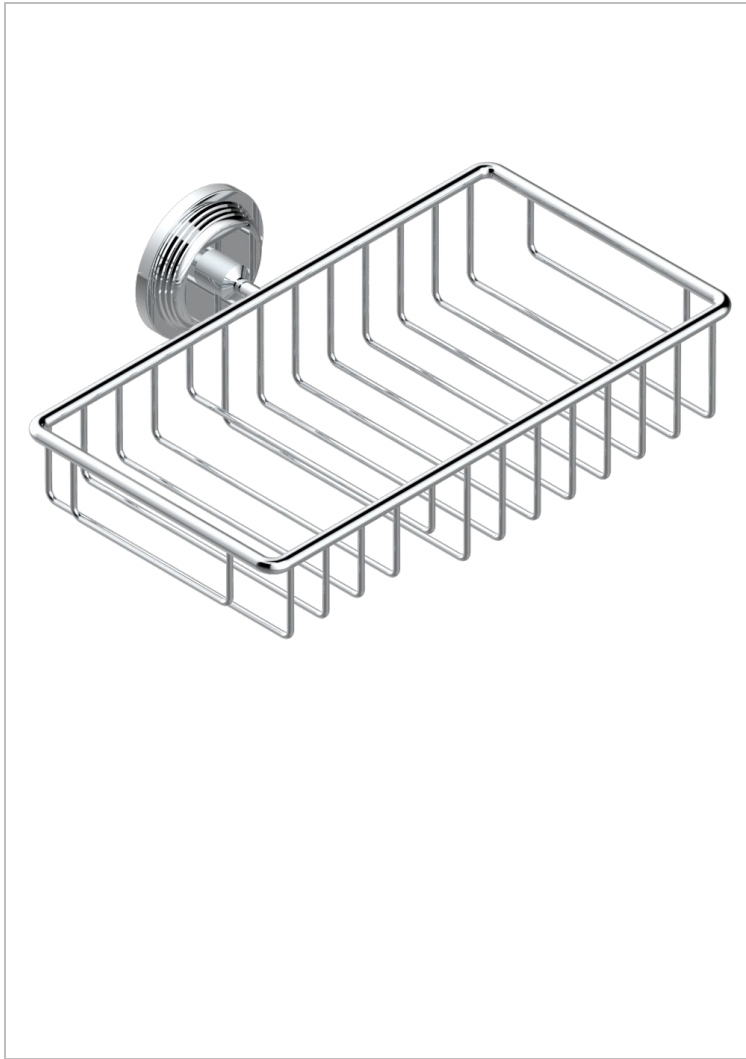

WEST COAST WITH GUILLOCHE DECOR

U9C-2620

Jabonera mural para ducha con rosetón 240x130 mm

THG[®]
PARIS

CARACTERÍSTICAS

- West coast with Guilloché decor
- Jabonera mural para ducha con rosetón 240x130 mm

ACABADOS DISPONIBLES

Bronce claro - D01
Cerámica negra mate - D30
Cobre viejo mate - H07
Cromo - A02
Cromo mate - C02
Dorado - F01

Dorado mate - F07
Dorado pálido - F30
Dorado pálido mate (sin barniz) - F31
Natural smoked Brass - A13
Níquel - B01
Níquel mate - C01

Níquel viejo - H28
Polished chrome with gold inlay - GA1
Pvd blush - H62
Pvd blush mate - H60
Pvd color latón - H49
Pvd color latón mate - H50

Pvd color níquel - H55
Pvd color níquel mate - H56
Pvd color oro - H52
Pvd color oro mate - H53
Pvd grafito - H64
Pvd grafito mate - H65