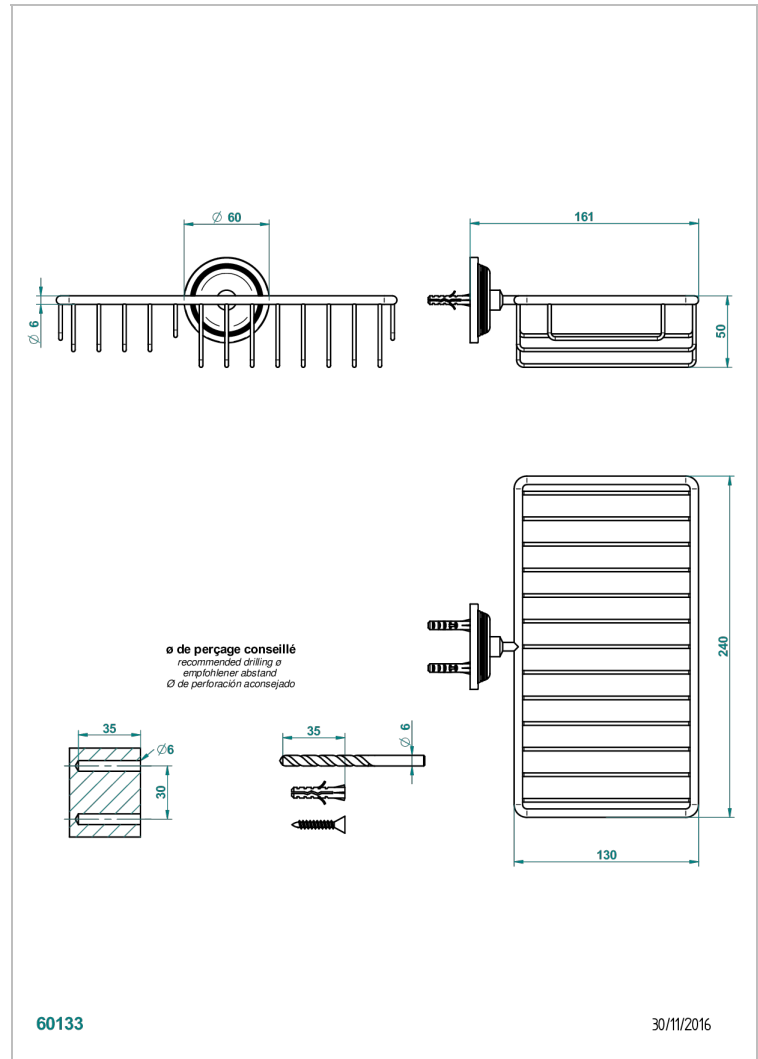

WEST COAST WITH GUILLOCHE DECOR

U9C-2620

Jabonera mural para ducha con rosetón 240x130 mm

THG[®]
PARIS

CARACTERÍSTICAS

- West coast with Guilloché decor
- Jabonera mural para ducha con rosetón 240x130 mm

ACABADOS DISPONIBLES