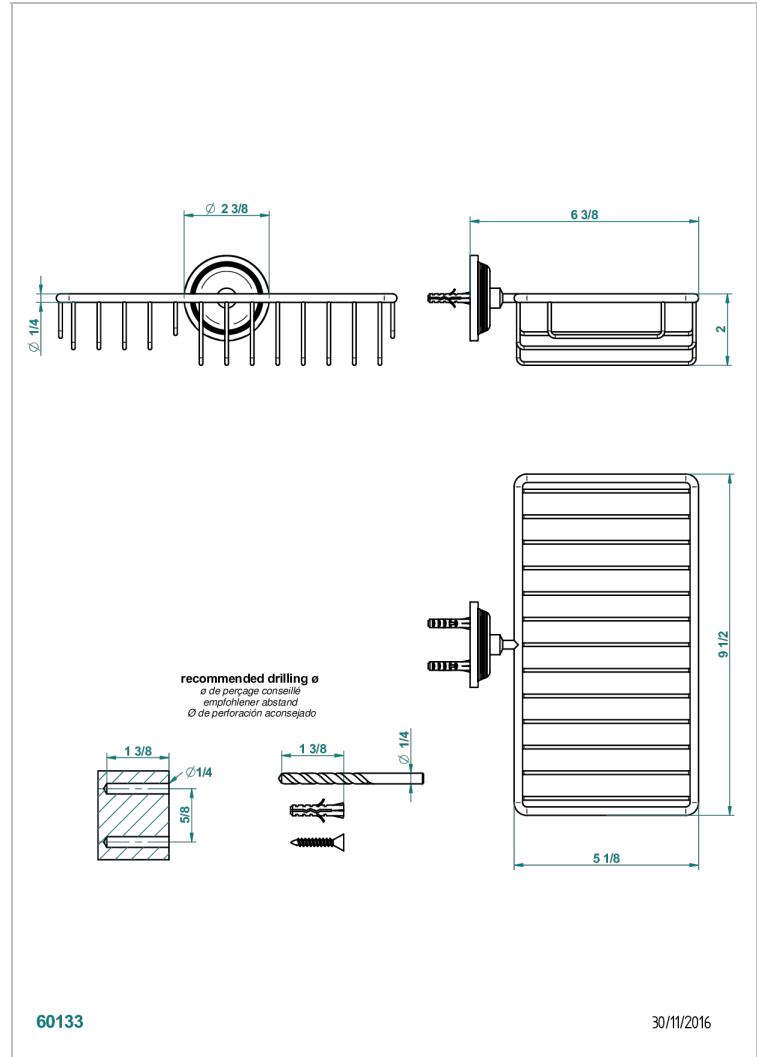

WEST COAST GUILLOCHE LIN

U9C-2620

Porte-savon fil et porte-éponge combinés 240x130 mm avec rosace

THG
PARIS

60133

30/11/2016

CARACTÉRISTIQUES

- West Coast Guilloché Lin
- Porte-savon fil et porte-éponge combinés 240x130 mm avec rosace

FINITIONS DISPONIBLES

Bronze clair - D01
Chromé - A02
Chromé insert doré - GA1
Chromé mat - C02
Doré brillant - F01
Doré mat - F07

Laiton fumé naturel - A13
Nickel brillant - B01
Nickel mat - C01
Noir mat céramique - D30
Or pâle - F30
Or pâle mat - F31