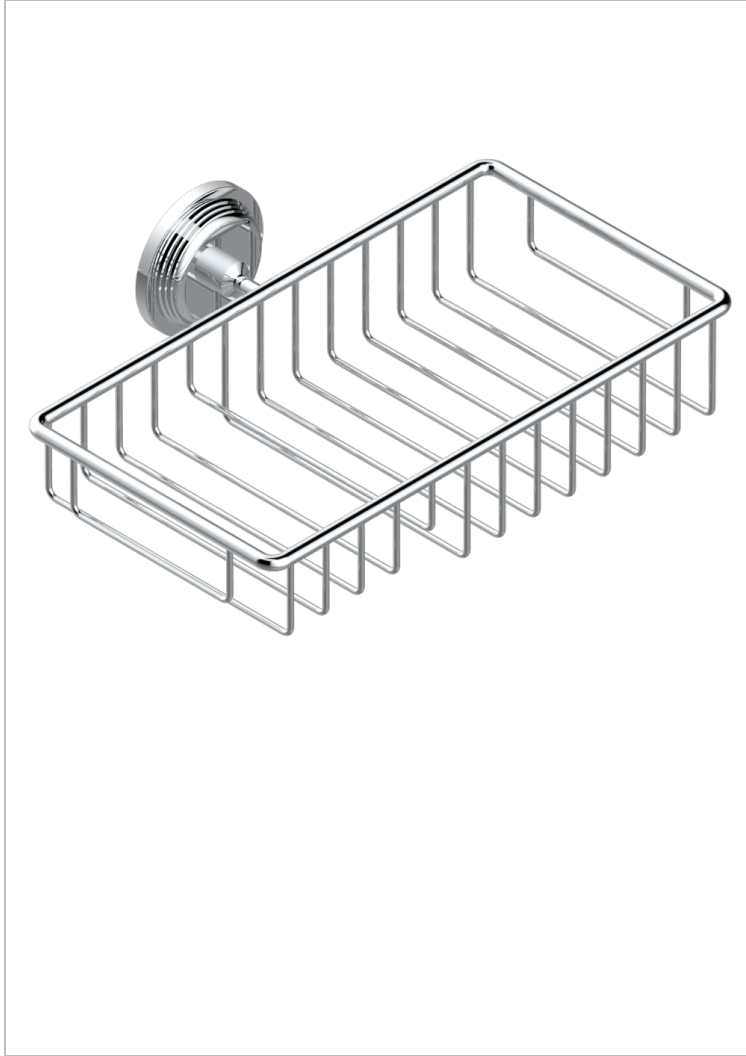

WEST COAST GUILLOCHE LIN

U9C-2620

Porte-savon fil et porte-éponge combinés 240x130 mm avec rosace

THG
PARIS

60133

30/11/2016

CARACTÉRISTIQUES

- West Coast Guilloché Lin
- Porte-savon fil et porte-éponge combinés 240x130 mm avec rosace

FINITIONS DISPONIBLES

Bronze clair - D01
Chromé - A02
Chromé insert doré - GA1
Chromé mat - C02
Doré brillant - F01
Doré mat - F07

Laiton fumé naturel - A13
Nickel brillant - B01
Nickel mat - C01
Noir mat céramique - D30
Or pâle - F30
Or pâle mat - F31