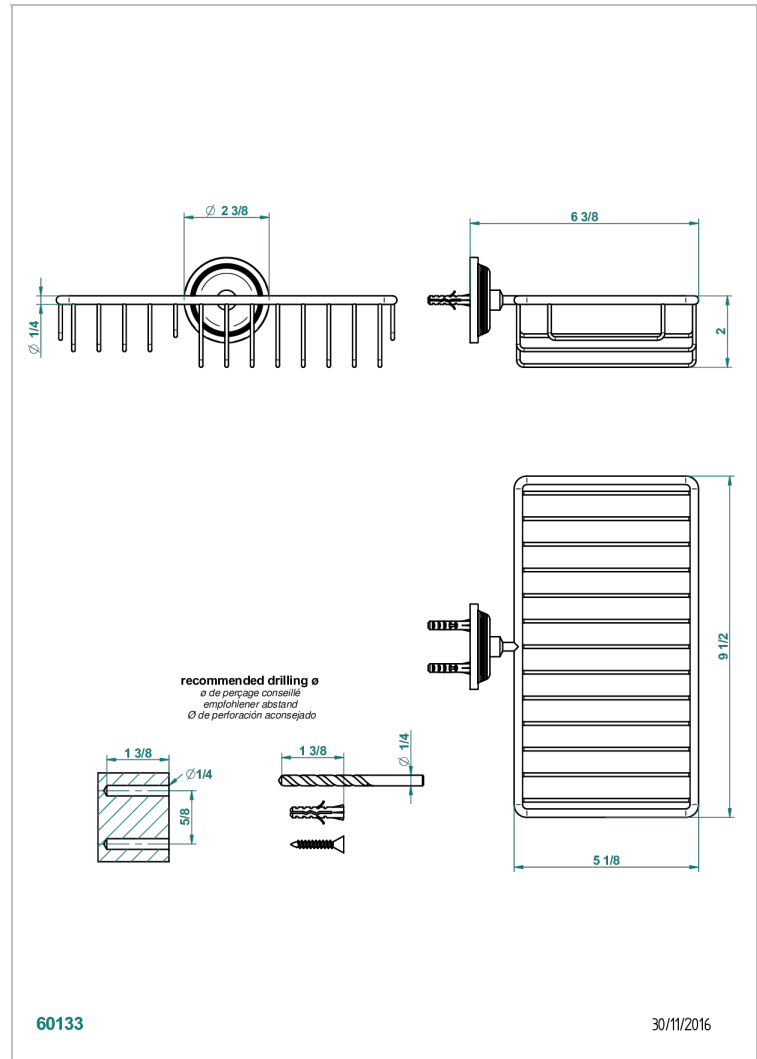

WEST COAST WITH GUILLOCHE DECOR

U9C-2620

Jabonera mural para ducha con rosetón 240x130 mm

THG[®]
PARIS

CARACTERÍSTICAS

- West coast with Guilloché decor
- Jabonera mural para ducha con rosetón 240x130 mm

ACABADOS DISPONIBLES