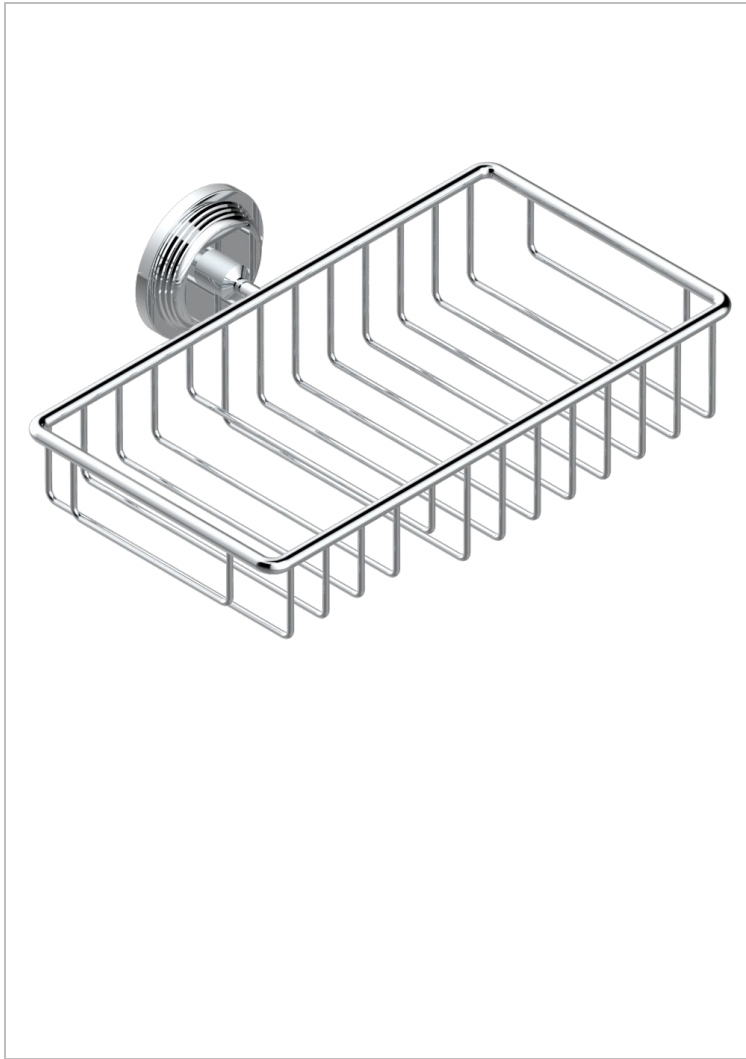

WEST COAST GUILLOCHE LIN

U9C-2620

Porte-savon fil et porte-éponge combinés 240x130 mm avec rosace

THG[®]
PARIS

CARACTÉRISTIQUES

- West Coast Guilloché Lin
- Porte-savon fil et porte-éponge combinés 240x130 mm avec rosace

FINITIONS DISPONIBLES

Bronze clair - D01
Chromé - A02
Chromé insert doré - GA1
Chromé mat - C02
Doré brillant - F01
Doré mat - F07

Laiton fumé naturel - A13
Nickel brillant - B01
Nickel mat - C01
Noir mat céramique - D30
Or pâle - F30
Or pâle mat - F31