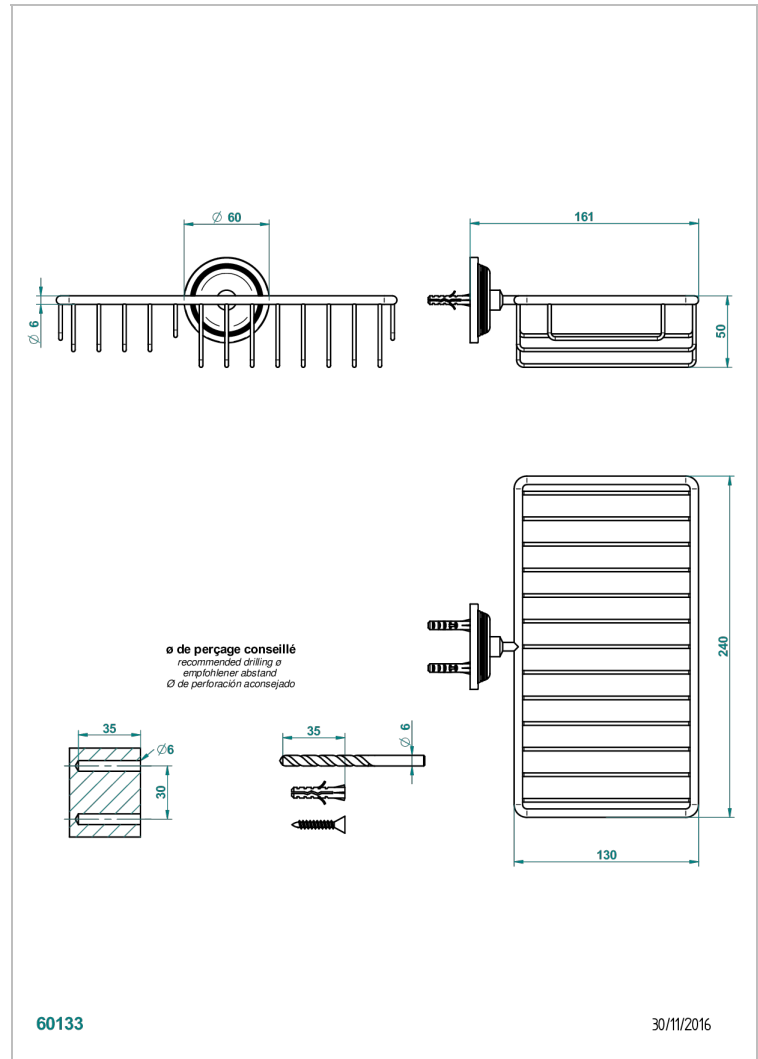

WEST COAST GUILLOCHE LIN

U9C-2620

Porte-savon fil et porte-éponge combinés 240x130 mm avec rosace

THG[®]
PARIS

CARACTÉRISTIQUES

- West Coast Guilloché Lin
- Porte-savon fil et porte-éponge combinés 240x130 mm avec rosace

FINITIONS DISPONIBLES

Bronze clair - D01
Chromé - A02
Chromé insert doré - GA1
Chromé mat - C02
Doré brillant - F01
Doré mat - F07

Laiton fumé naturel - A13
Nickel brillant - B01
Nickel mat - C01
Noir mat céramique - D30
Or pâle - F30
Or pâle mat - F31