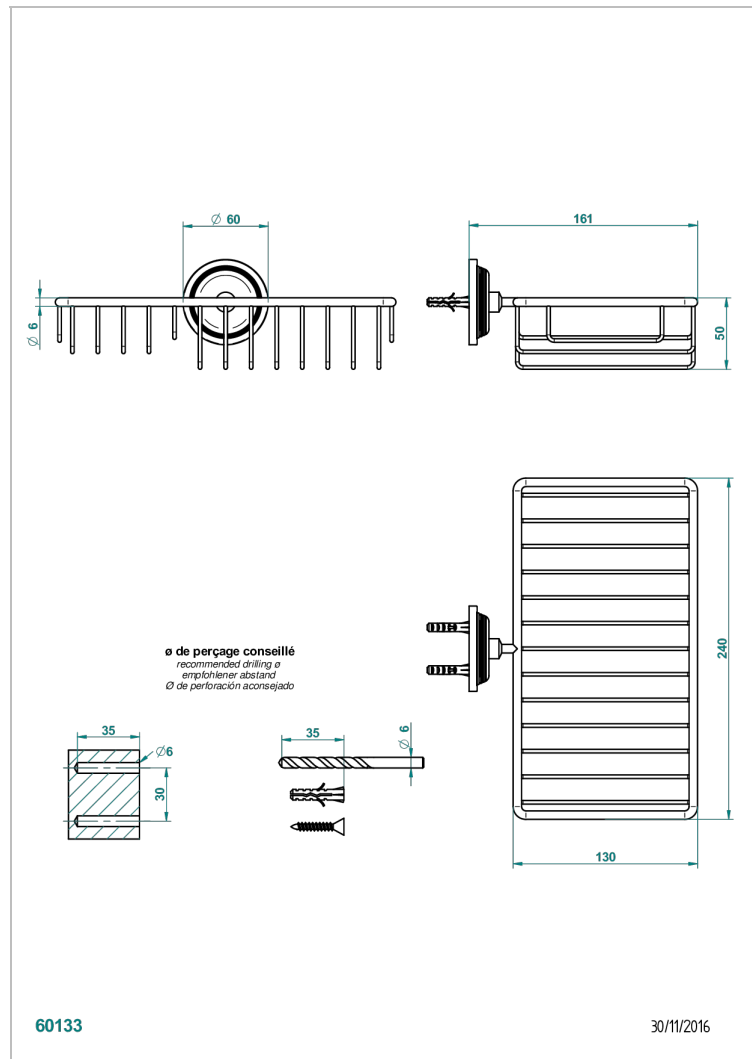

# WEST COAST WITH GUILLOCHE DECOR

U9C-2620

Seifen-und Schwammkorb 240 x 130 mm mit Rosette

THG<sup>®</sup>  
PARIS

## EIGENSCHAFTEN

- West coast with Guilloché decor
- Seifen-und Schwammkorb 240 x 130 mm mit Rosette