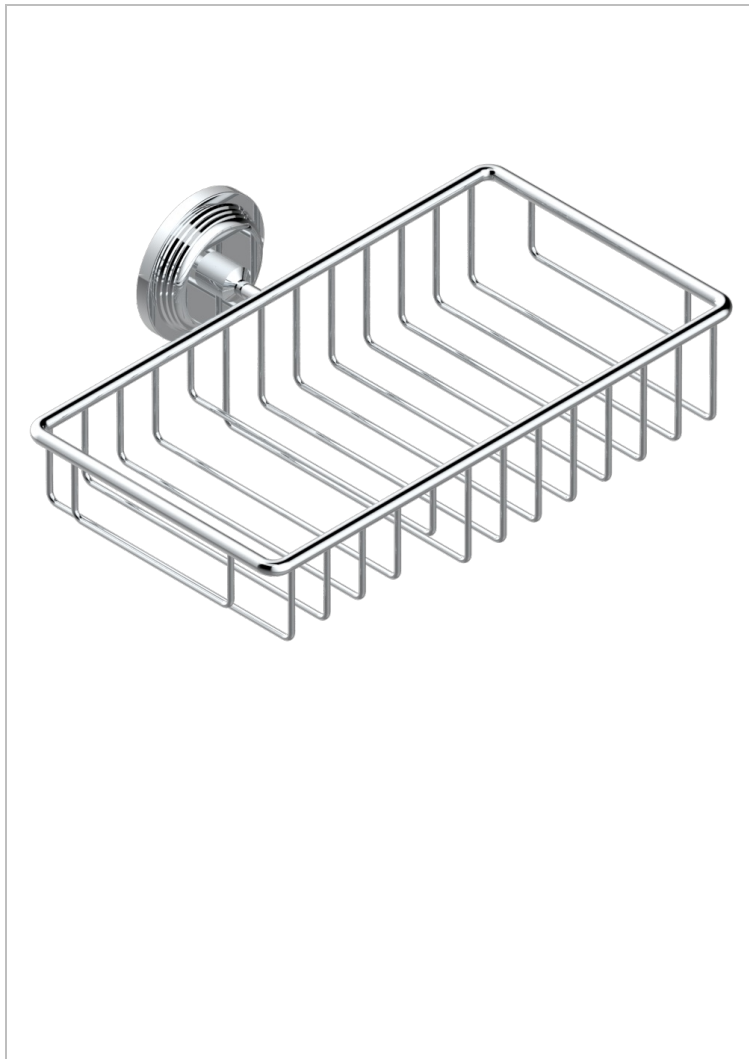

# WEST COAST WITH GUILLOCHE DECOR

U9C-2620

Seifen-und Schwammkorb 240 x 130 mm mit Rosette

THG<sup>®</sup>  
PARIS

## EIGENSCHAFTEN

- West coast with Guilloché decor
- Seifen-und Schwammkorb 240 x 130 mm mit Rosette

## VERFÜGBARE OBERFLÄCHEN

Altnickel - H28  
Blassgold - F30  
Blassgold matt unlackiert - F31  
Bronze hell - D01  
Chrom - A02  
Chrom matt - C02

Gold - F01  
Gold matt - F07  
Kupfer altrot matt lackiert - H07  
Mattschwarz keramik - D30  
Natural smoked Brass - A13  
Nickel matt - C01