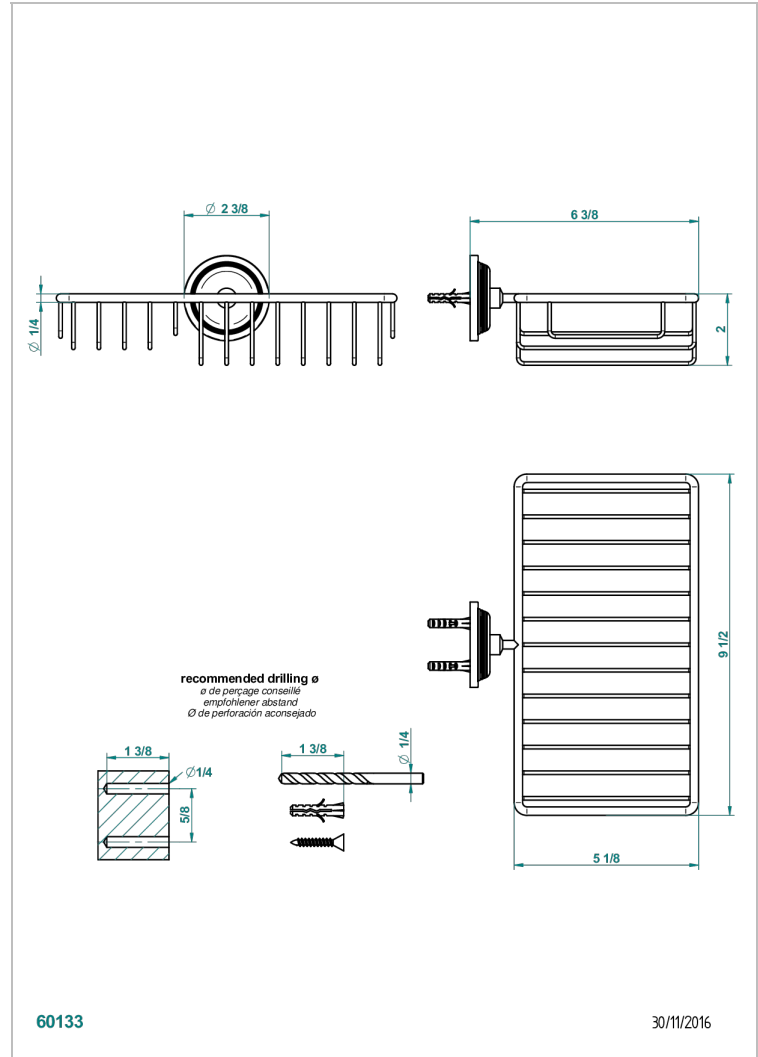

WEST COAST GUILLOCHE LIN

U9C-2620

Porte-savon fil et porte-éponge combinés 240x130 mm avec rosace

THG
PARIS

CARACTÉRISTIQUES

- West Coast Guilloché Lin
- Porte-savon fil et porte-éponge combinés 240x130 mm avec rosace

FINITIONS DISPONIBLES

Bronze clair - D01
Chromé - A02
Chromé insert doré - GA1
Chromé mat - C02
Doré brillant - F01
Doré mat - F07

Laiton fumé naturel - A13
Nickel brillant - B01
Nickel mat - C01
Noir mat céramique - D30
Or pâle - F30
Or pâle mat - F31