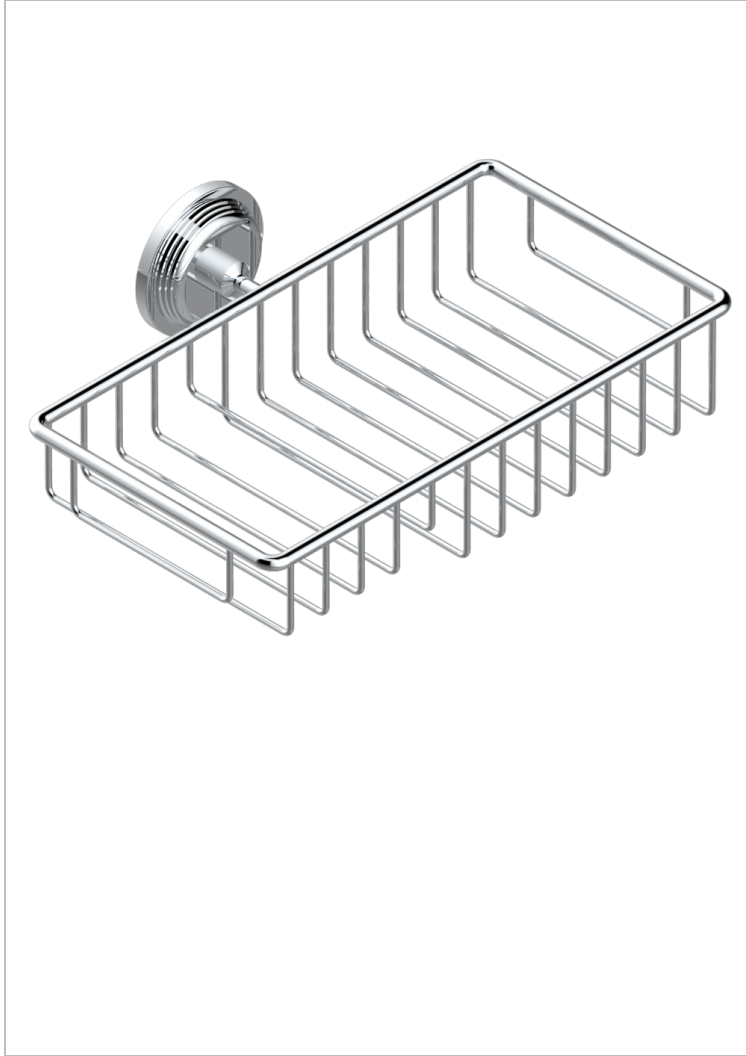

WEST COAST GUILLOCHE LIN

U9C-2620

Porte-savon fil et porte-éponge combinés 240x130 mm avec rosace

THG
PARIS

CARACTÉRISTIQUES

- West Coast Guilloché Lin
- Porte-savon fil et porte-éponge combinés 240x130 mm avec rosace

FINITIONS DISPONIBLES

Bronze clair - D01
Chromé - A02
Chromé insert doré - GA1
Chromé mat - C02
Doré brillant - F01
Doré mat - F07

Laiton fumé naturel - A13
Nickel brillant - B01
Nickel mat - C01
Noir mat céramique - D30
Or pâle - F30
Or pâle mat - F31