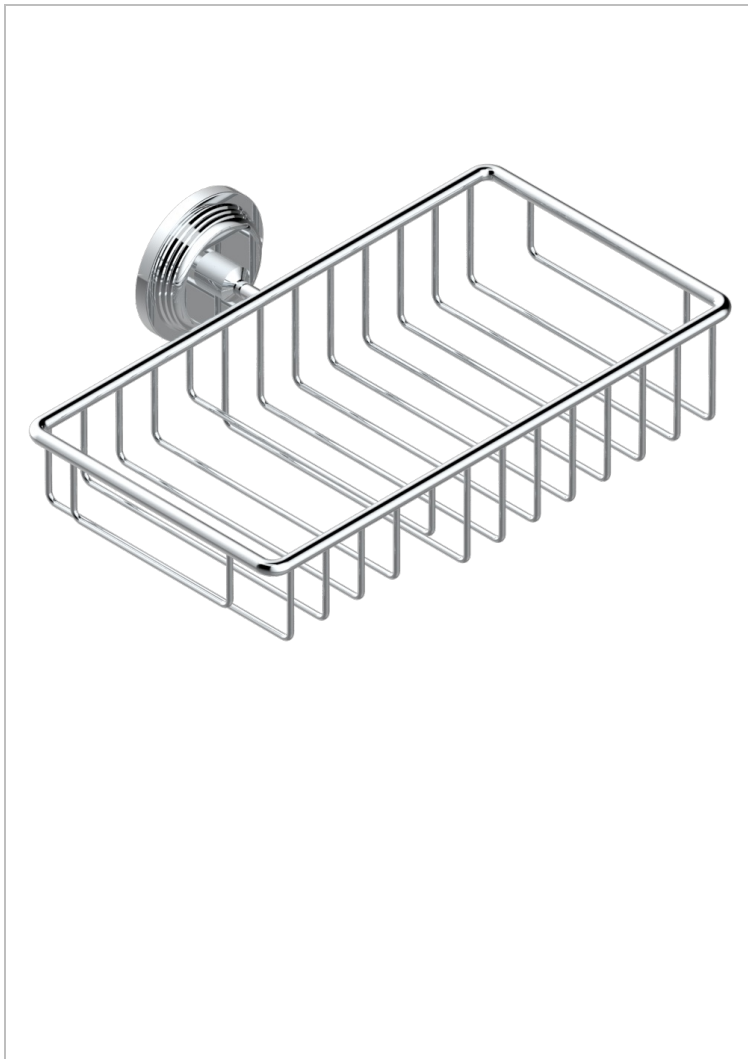

# WEST COAST WITH GUILLOCHE DECOR

U9C-2620

Seifen-und Schwammkorb 240 x 130 mm mit Rosette

THG<sup>®</sup>  
PARIS

## EIGENSCHAFTEN

- West coast with Guilloché decor
- Seifen-und Schwammkorb 240 x 130 mm mit Rosette

## VERFÜGBARE OBERFLÄCHEN

Altnickel - H28  
Blassgold - F30  
Blassgold matt unlackiert - F31  
Bronze hell - D01  
Chrom - A02  
Chrom matt - C02

Gold - F01  
Gold matt - F07  
Kupfer altrot matt lackiert - H07  
Mattschwarz keramik - D30  
Natural smoked Brass - A13  
Nickel matt - C01