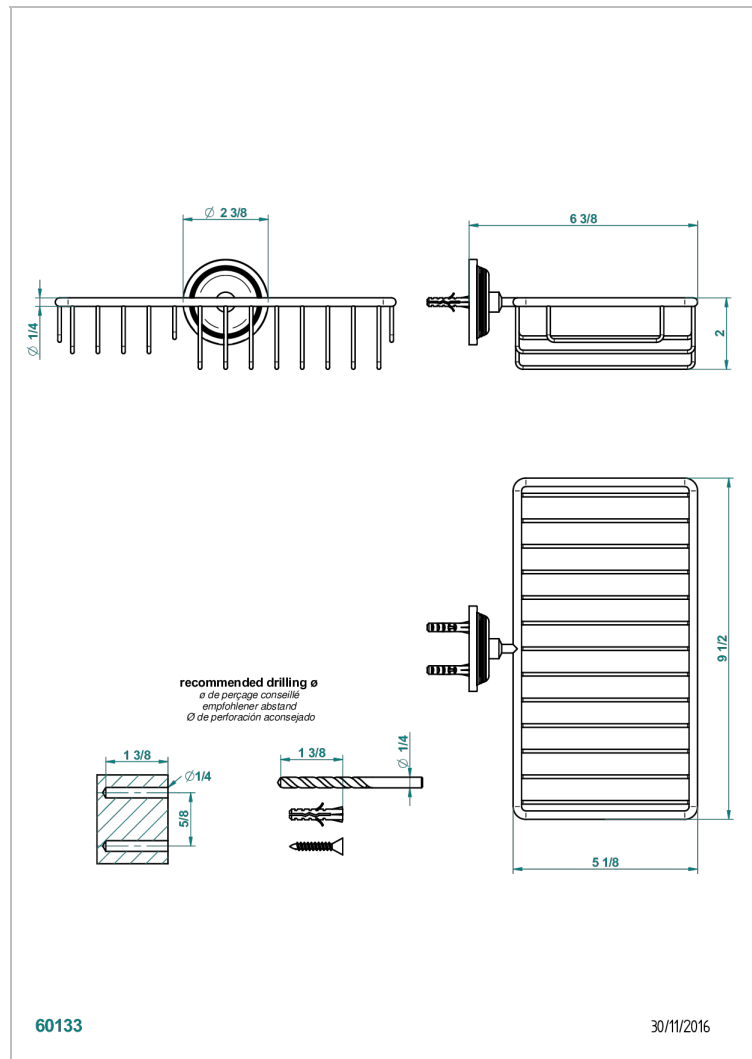

# WEST COAST WITH GUILLOCHE DECOR

U9C-2620

Seifen-und Schwammkorb 240 x 130 mm mit Rosette

THG<sup>®</sup>  
PARIS

## EIGENSCHAFTEN

- West coast with Guilloché decor
- Seifen-und Schwammkorb 240 x 130 mm mit Rosette