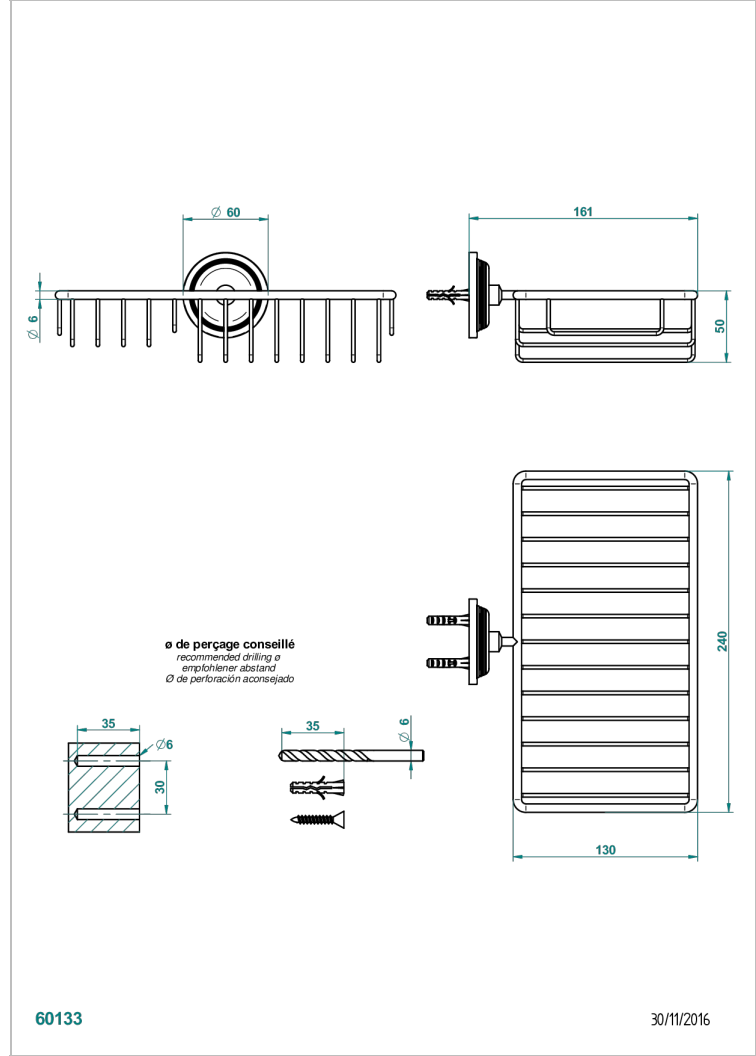

WEST COAST METAL A MANETTES

U9B-2620

Porte-savon fil et porte-éponge combinés 240x130 mm avec rosace

THG[®]
PARIS

CARACTÉRISTIQUES

- West Coast Métal à manettes
- Porte-savon fil et porte-éponge combinés 240x130 mm avec rosace

FINITIONS DISPONIBLES

Bronze clair - D01
Chromé - A02
Chromé insert doré - GA1
Chromé mat - C02
Doré brillant - F01
Doré mat - F07

Laiton fumé naturel - A13
Nickel brillant - B01
Nickel mat - C01
Noir mat céramique - D30
Or pâle - F30
Or pâle mat - F31