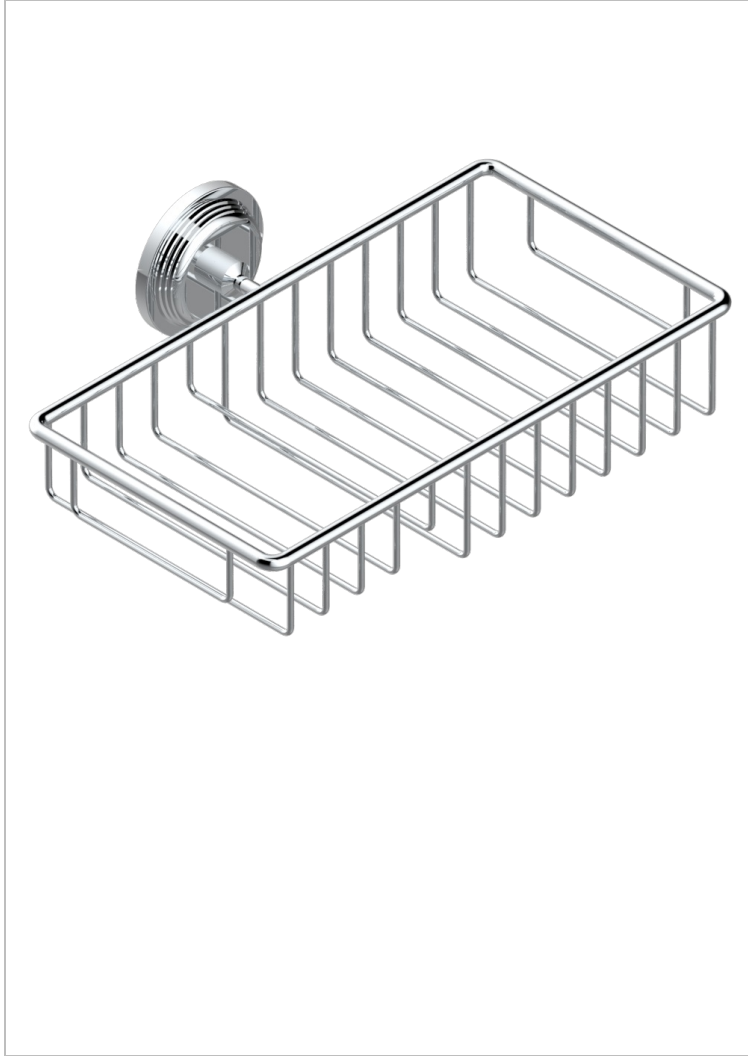

WEST COAST METAL A MANETTES

U9B-2620

Porte-savon fil et porte-éponge combinés 240x130 mm avec rosace

THG[®]
PARIS

CARACTÉRISTIQUES

- West Coast Métal à manettes
- Porte-savon fil et porte-éponge combinés 240x130 mm avec rosace

FINITIONS DISPONIBLES

Bronze clair - D01
Chromé - A02
Chromé insert doré - GA1
Chromé mat - C02
Doré brillant - F01
Doré mat - F07

Laiton fumé naturel - A13
Nickel brillant - B01
Nickel mat - C01
Noir mat céramique - D30
Or pâle - F30
Or pâle mat - F31