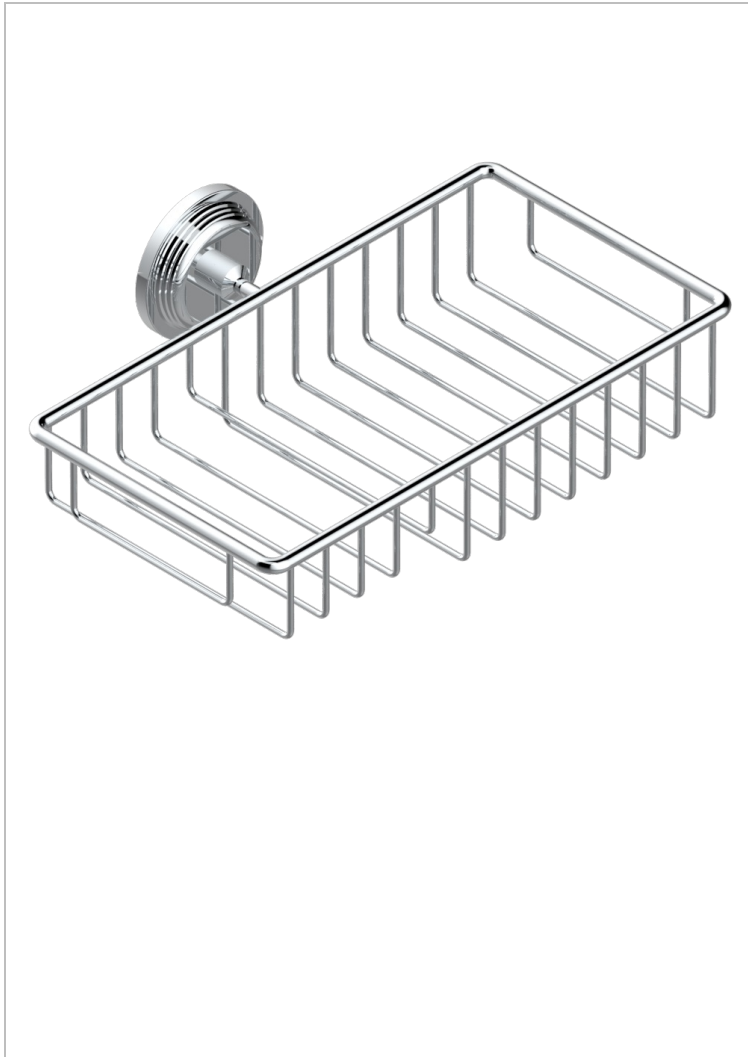

# WEST COAST METAL A MANETTES

U9B-2620

Porte-savon fil et porte-éponge combinés 240x130 mm avec rosace

THG<sup>®</sup>  
PARIS

60133

30/11/2016

## CARACTÉRISTIQUES

- West Coast Métal à manettes
- Porte-savon fil et porte-éponge combinés 240x130 mm avec rosace

## FINITIONS DISPONIBLES

Bronze clair - D01  
Chromé - A02  
Chromé insert doré - GA1  
Chromé mat - C02  
Doré brillant - F01  
Doré mat - F07

Laiton fumé naturel - A13  
Nickel brillant - B01  
Nickel mat - C01  
Noir mat céramique - D30  
Or pâle - F30  
Or pâle mat - F31