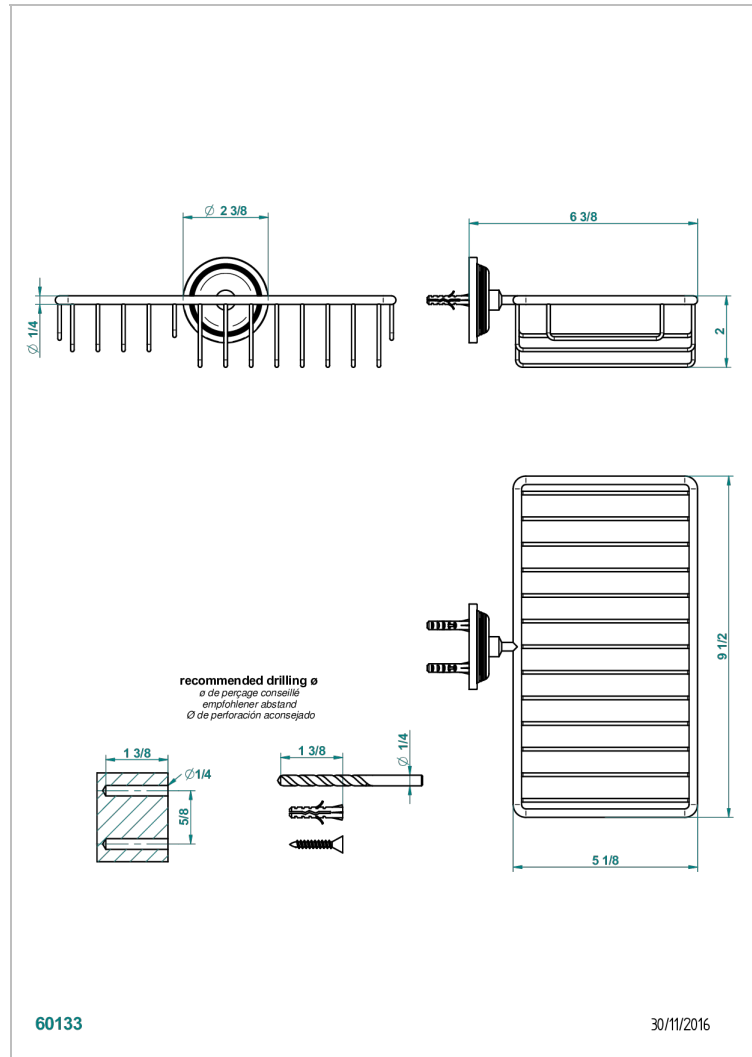

# WEST COAST METAL A MANETTES

U9B-2620

Porte-savon fil et porte-éponge combinés 240x130 mm avec rosace

THG<sup>®</sup>  
PARIS

60133

30/11/2016

## CARACTÉRISTIQUES

- West Coast Métal à manettes
- Porte-savon fil et porte-éponge combinés 240x130 mm avec rosace