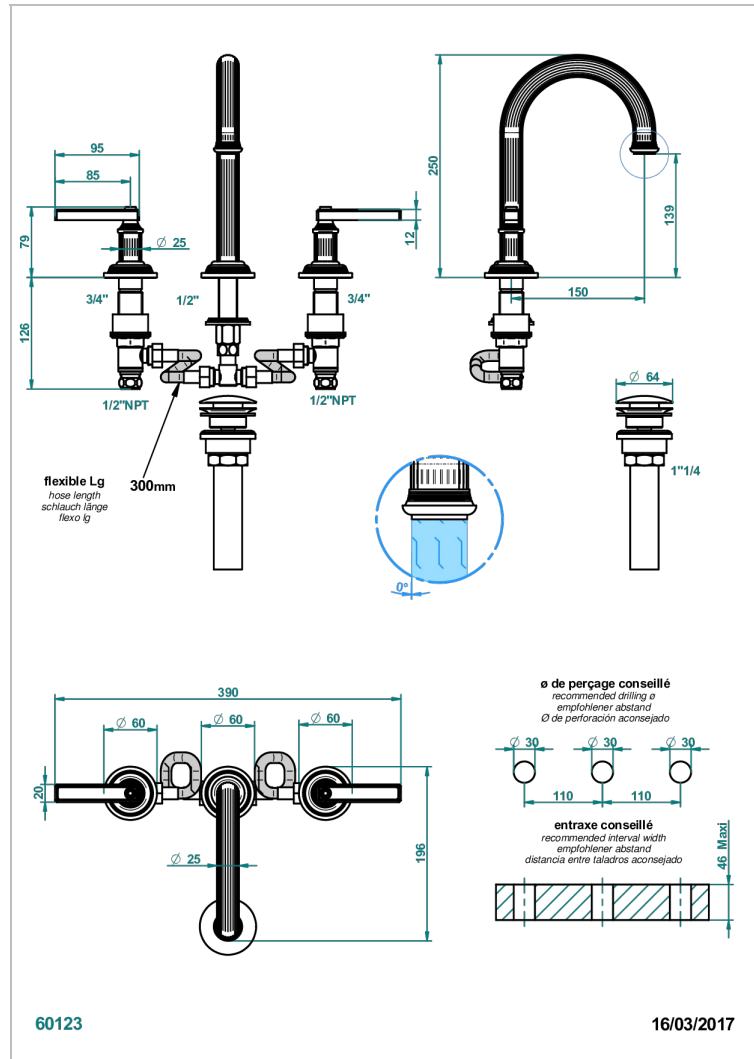

# GRAND CENTRAL METAL A MANETTES

U9L-152/US

Mélangeur de lavabo 3 trous avec vidage, bec haut, standard américain

## CARACTÉRISTIQUES

- Bec haut
- Laiton sans plomb
- Têtes à disques céramique 1/2" 1/4 tour
- Aérateur-mousseur
- Fourni avec vidage clic clac
- Vidage et raccordements aux standards US