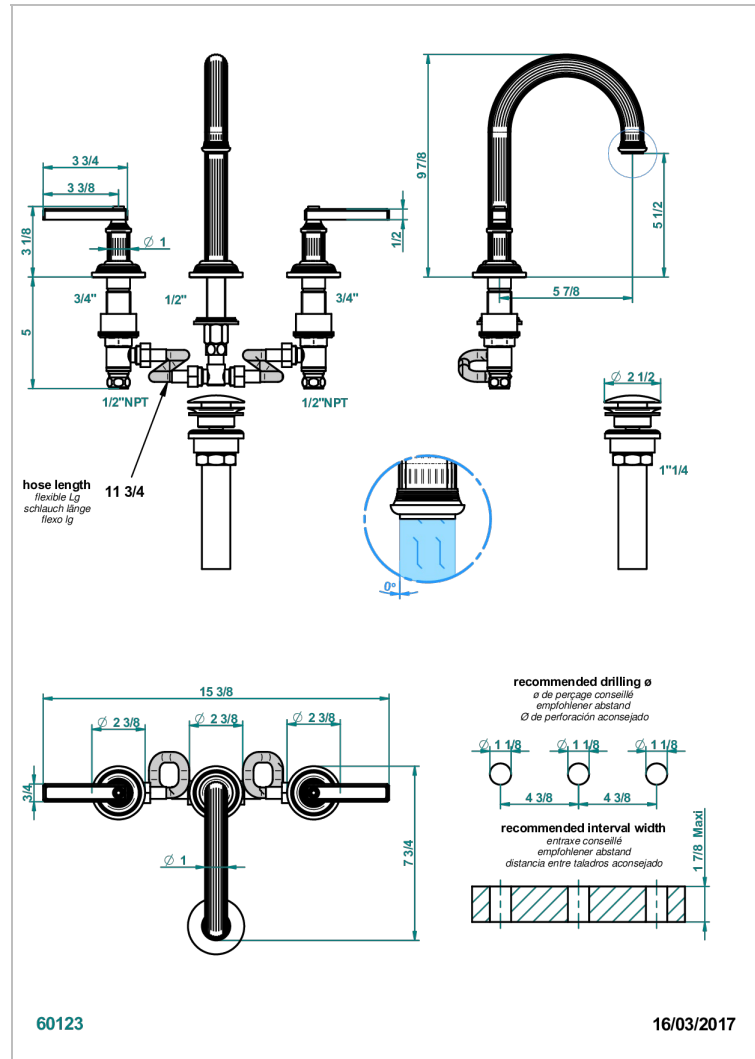

# GRAND CENTRAL METAL A MANETTES

U9L-152/US

Mélangeur de lavabo 3 trous avec vidage, bec haut, standard américain

## CARACTÉRISTIQUES

- Bec haut
- Laiton sans plomb
- Têtes à disques céramique 1/2" 1/4 tour
- Aérateur-mousseur
- Fourni avec vidage clic clac
- Vidage et raccordements aux standards US