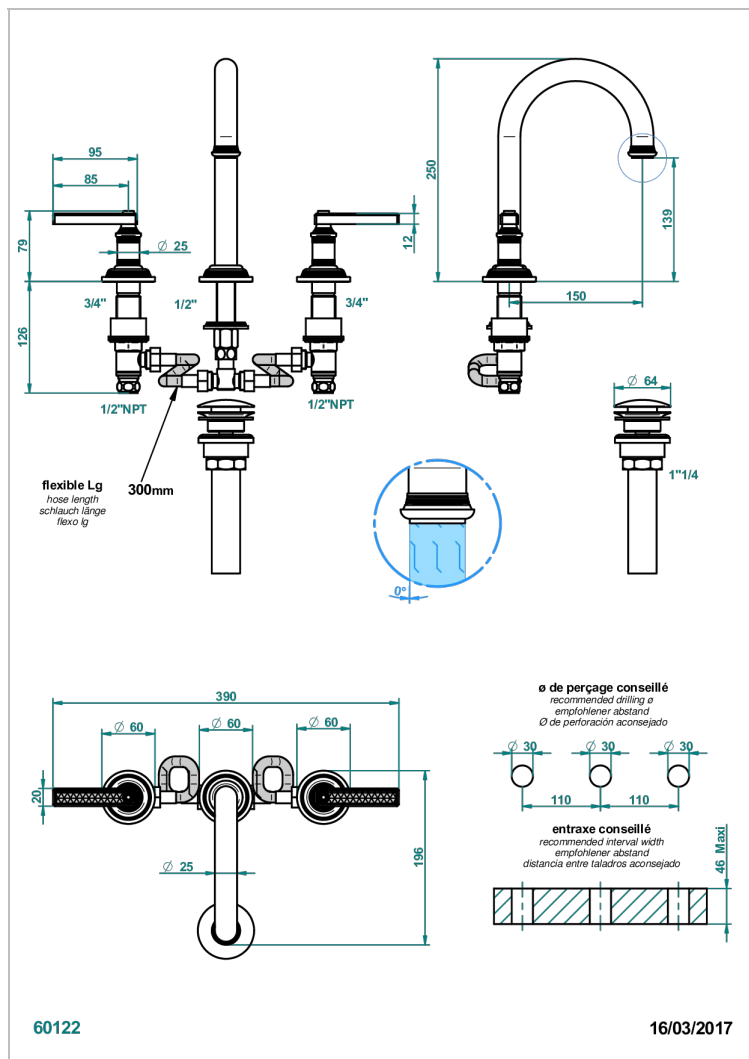

WEST COAST GUILLOCHE LIN A MANETTES

U9D-152/US

Mélangeur de lavabo 3 trous avec vidage, bec haut, standard américain

CARACTÉRISTIQUES

- Bec haut
- Laiton sans plomb
- Têtes à disques céramique 1/2" 1/4 tour
- Aérateur-mousseur
- Fourni avec vidage clic clac
- Vidage et raccordements aux standards US