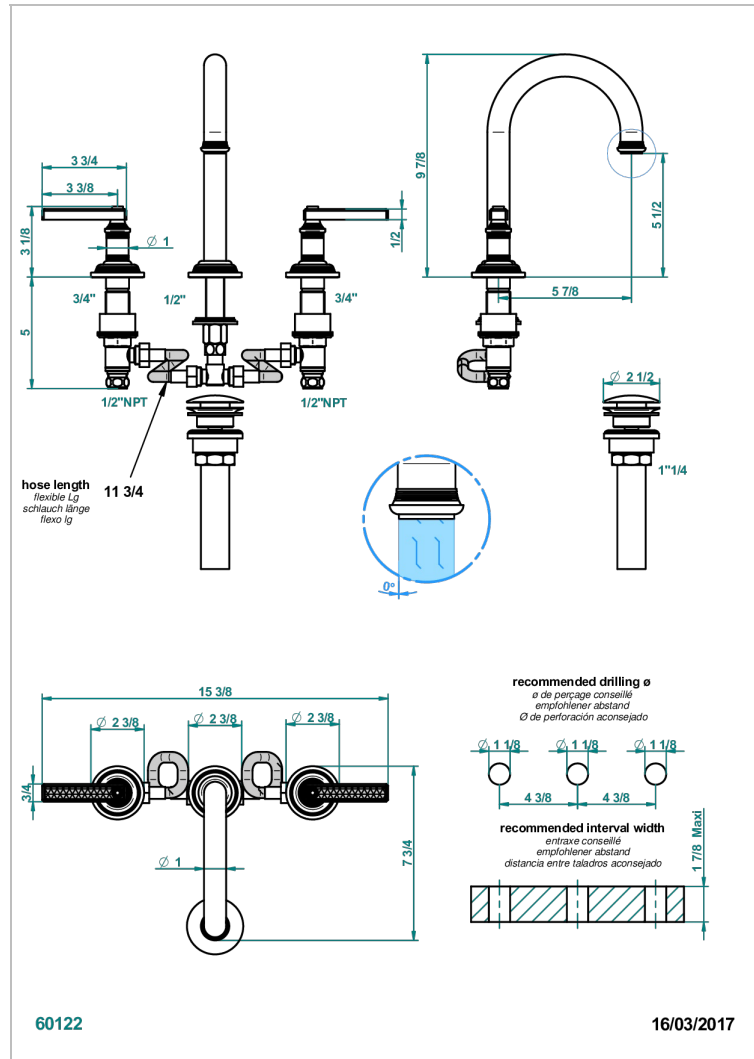

WEST COAST GUILLOCHE LIN A MANETTES

U9D-152/US

Mélangeur de lavabo 3 trous avec vidage, bec haut, standard américain

CARACTÉRISTIQUES

- Bec haut
- Laiton sans plomb
- Têtes à disques céramique 1/2" 1/4 tour
- Aérateur-mousseur
- Fourni avec vidage clic clac
- Vidage et raccordements aux standards US