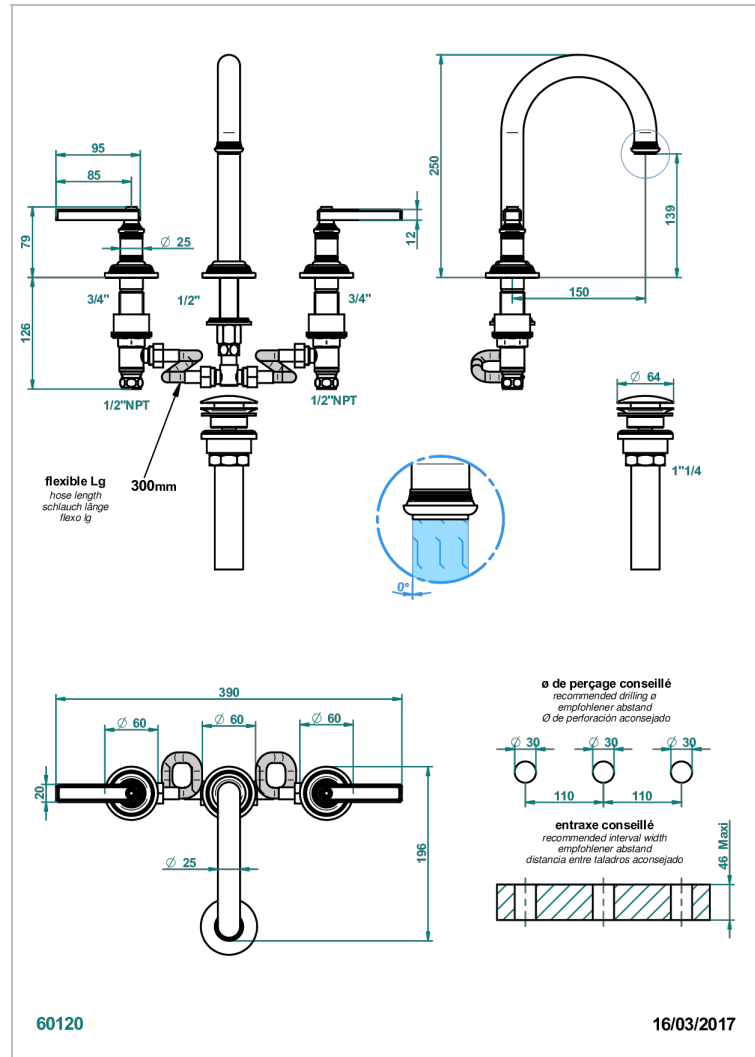

WEST COAST METAL A MANETTES

U9B-152/US

Mélangeur de lavabo 3 trous avec vidage, bec haut, standard américain

THG[®]
PARIS

CARACTÉRISTIQUES

- Bec haut
- Laiton sans plomb
- Têtes à disques céramique 1/2" 1/4 tour
- Aérateur-mousseur
- Fourni avec vidage clic clac
- Vidage et raccordements aux standards US