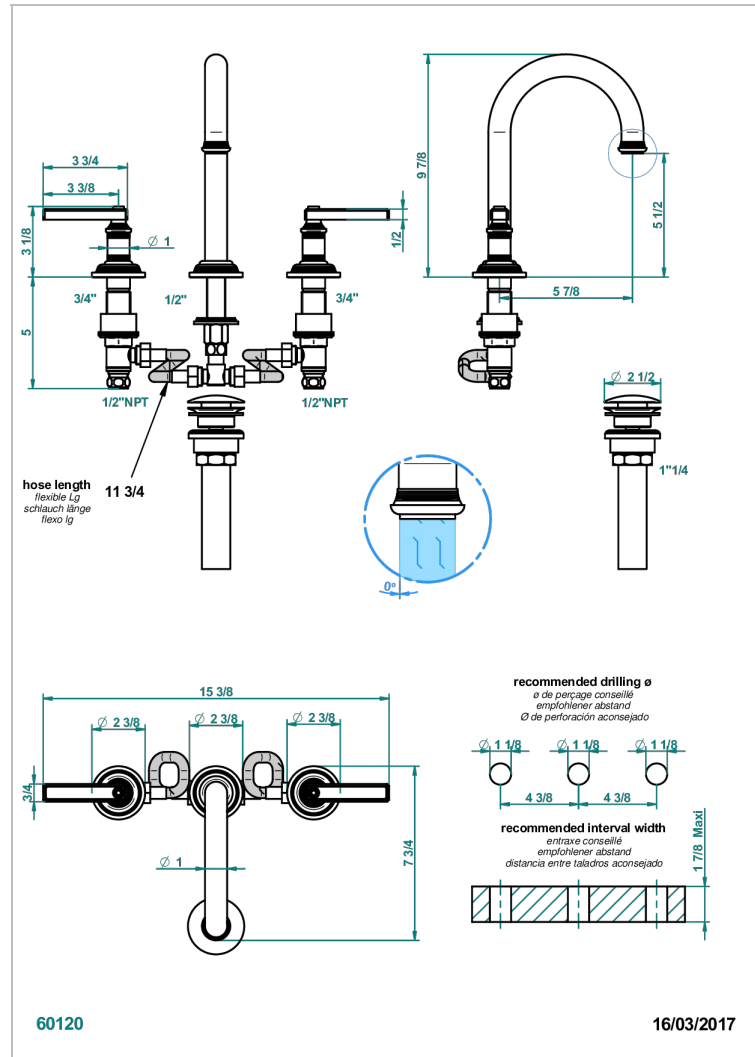

# WEST COAST METAL A MANETTES

U9B-152/US

Mélangeur de lavabo 3 trous avec vidage, bec haut, standard américain

THG<sup>®</sup>  
PARIS

## CARACTÉRISTIQUES

- Bec haut
- Laiton sans plomb
- Têtes à disques céramique 1/2" 1/4 tour
- Aérateur-mousseur
- Fourni avec vidage clic clac
- Vidage et raccordements aux standards US