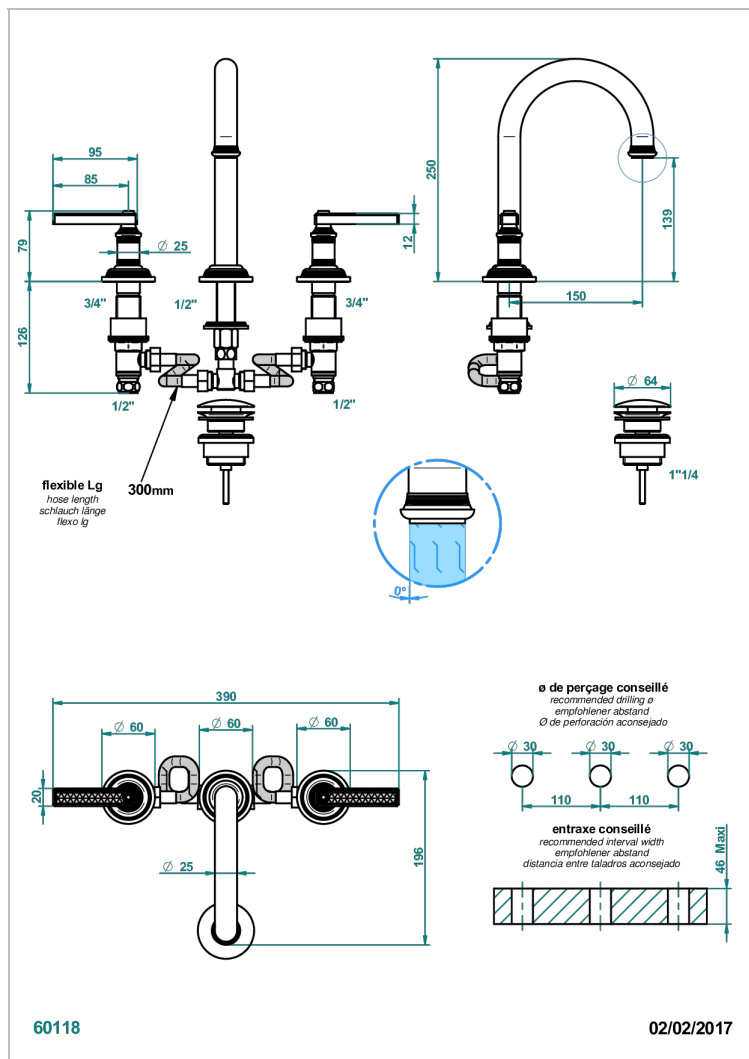

WEST COAST GUILLOCHE LIN A MANETTES

U9D-152

Mélangeur de lavabo 3 trous avec vidage, bec haut

CARACTÉRISTIQUES

- Bec haut
- Laiton sans plomb
- Têtes à disques céramique 1/2" 1/4 tour
- Aérateur-mousseur
- Fourni avec vidage clic clac 1 1/4"
- ACS : 18ACCLY393
- NF : NF EN 200 - IA - Chrome
- SVGW-SSIGE : 1901-6813