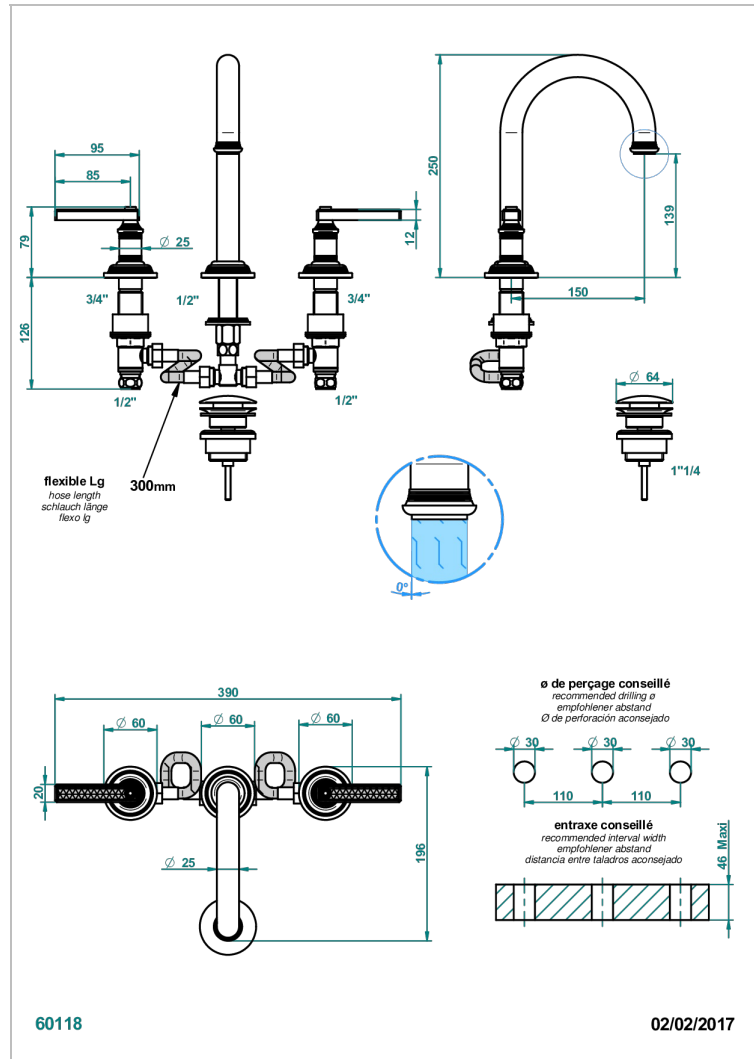

WEST COAST WITH GUILLOCHE DECOR WITH LEVER

U9D-152

Batería americana de lavabo 1/2" (caño alto) con vaciador

CARACTERÍSTICAS

- ACS : 18ACCLY393
- NF : NF EN 200 - IA - Chrome
- SVGW-SSIGE : 1901-6813

ESTÁNDAR