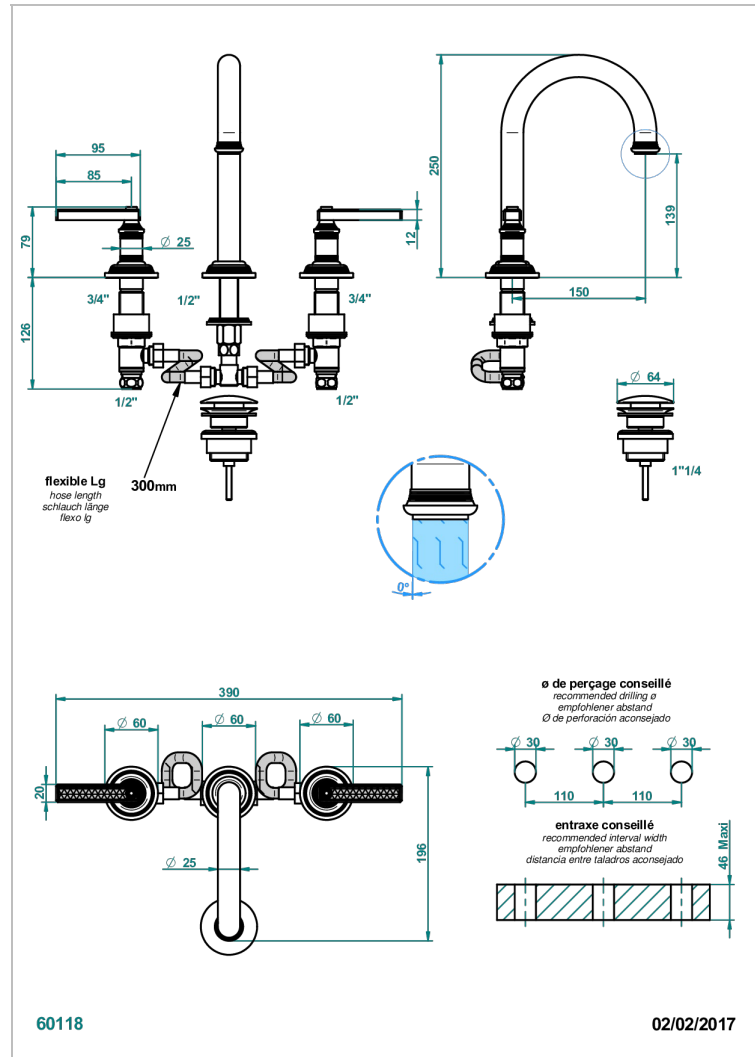

WEST COAST WITH GUILLOCHE DECOR WITH LEVER

U9D-152

3-loch-waschtischbatterie mit hohem auslauf und ablaufgarnitur

EIGENSCHAFTEN

- ACS : 18ACCLY393
- NF : NF EN 200 - IA - Chrome
- SVGW-SSIGE : 1901-6813

ZERTIFIZIERUNGEN

Pvd nickel matt - H56
Pvd umber - H66
Pvd umber matt - H67
Silbernichel - B01