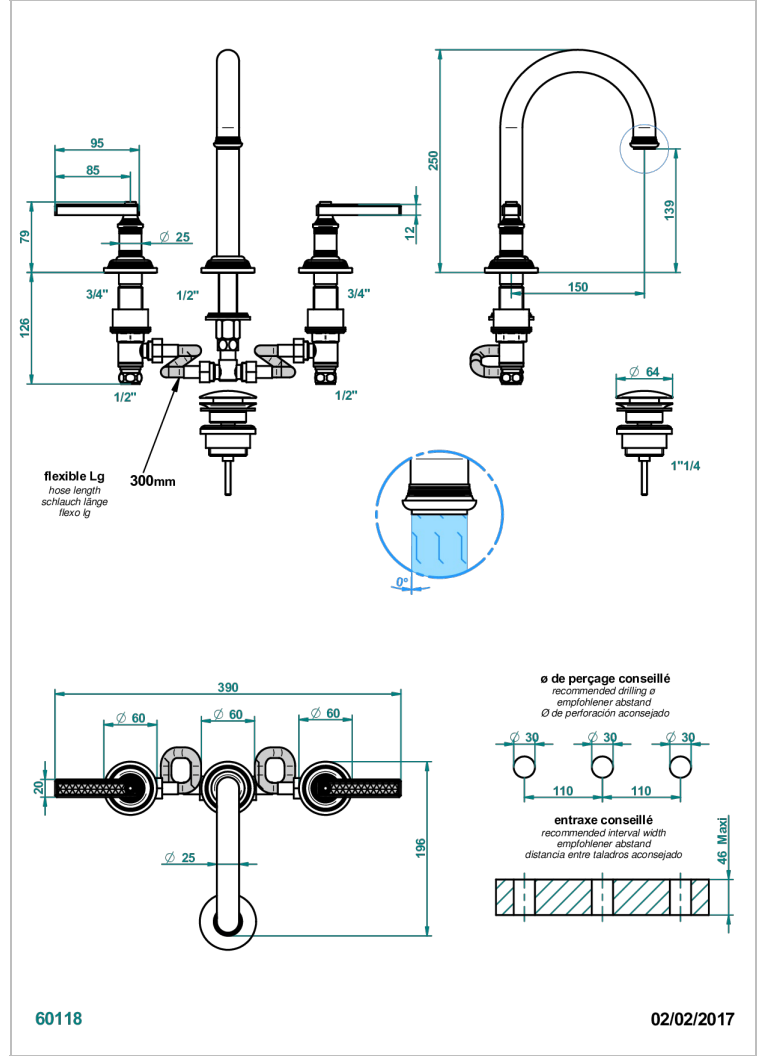

WEST COAST WITH GUILLOCHE DECOR WITH LEVER

U9D-152

3孔台盆龙头, 带下水器, 高喷嘴

特色

- ACS : 18ACCLY393
- NF : NF EN 200 - IA - Chrome
- SVGW-SSIGE : 1901-6813

标准

可选饰面

Black ceram - D30
Blush PVD - H62
Graphite PVD - H64
Matt Umber PVD - H67
Matt blush PVD - H60
Matt graphite PVD - H65