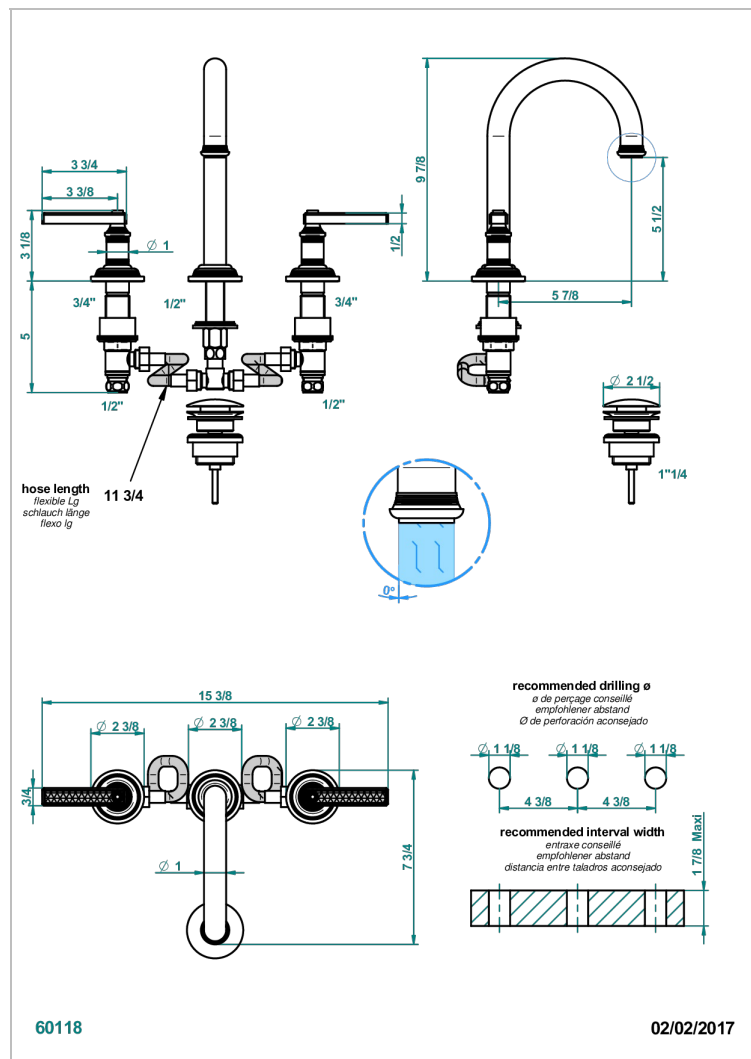

WEST COAST GUILLOCHE LIN A MANETTES

U9D-152

Mélangeur de lavabo 3 trous avec vidage, bec haut

CARACTÉRISTIQUES

- Bec haut
- Laiton sans plomb
- Têtes à disques céramique 1/2" 1/4 tour
- Aérateur-mousseur
- Fourni avec vidage clic clac 1 1/4"
- ACS : 18ACCLY393
- NF : NF EN 200 - IA - Chrome
- SVGW-SSIGE : 1901-6813