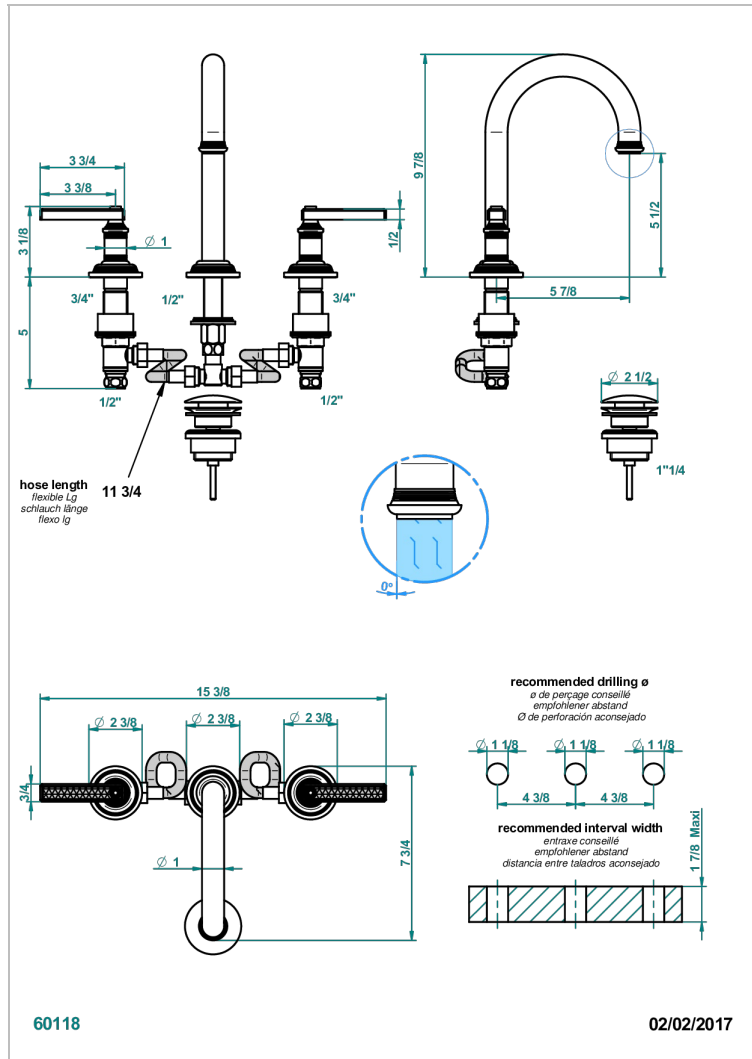

WEST COAST WITH GUILLOCHE DECOR WITH LEVER

U9D-152

Batería americana de lavabo 1/2" (caño alto) con vaciador

CARACTERÍSTICAS

- ACS : 18ACCLY393
- NF : NF EN 200 - IA - Chrome
- SVGW-SSIGE : 1901-6813

ESTÁNDAR