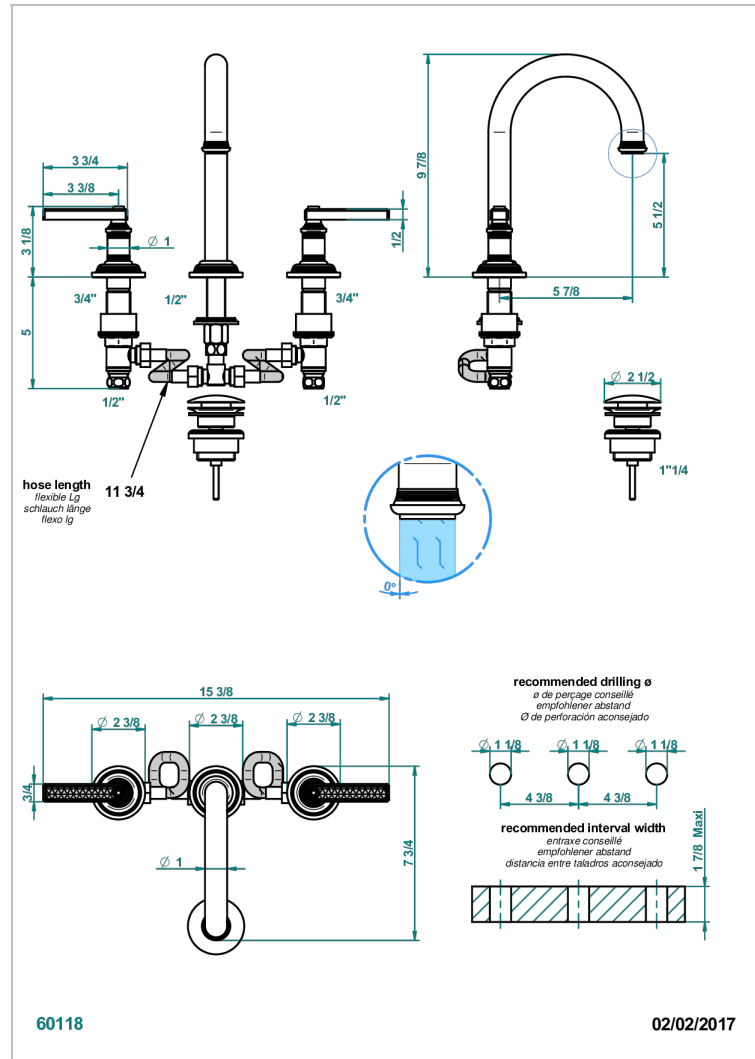

## EIGENSCHAFTEN

- ACS : 18ACCLY393
- NF : NF EN 200 - IA - Chrome
- SVGW-SSIGE : 1901-6813